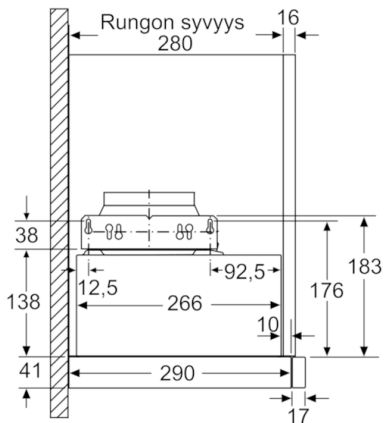

Tekniset tiedot

Rakennetyyppi :	Ulosvedettävä
Hyväksyntätodistukset :	CE, VDE
Virtajohdon pituus (cm) :	175
Tarvittava asennustila (K x L x S) mm :	162mm x 526.0mm x 290mm
Minimietäisyys sähkölevyihin :	430
Min.-etäis. kaasu-keittotasoon :	650
Nettopaino (kg) :	8,436
Ohjauksen tyyppi :	mekaaninen
Tuuletuksen tehoalueiden lkm :	3-portainen
Poistoilman virtaus (m ³ /h) :	388
Valojen määrä :	1
Melutaso (dB re 1 pW) :	67
Liitäntäkauluksen läpimitta, min/max (mm) :	120 / 150
Rasvasuodattimen materiaali :	Washable aluminium
EAN-koodi :	4242002947174
Liitännän arvo (W) :	108
Tarvittava sulake (A) :	10
Jännite (V) :	220-240
Taajuus (Hz) :	50
Pistokkeen tyyppi :	Suko-/Gardy pistoke, maadoitett
Asennuksen tyyppi :	Kalusteisiin sijoitettava

**Serie | 2, Ulosvedettävä liesituuletin, 60 cm,
hopea-metallinen
DFM064W53**

Mitat mm

Mitat mm

Mitat mm

Mitat mm

Mitat mm

Mitat mm