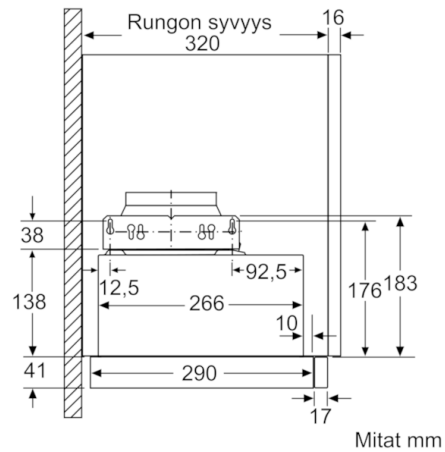

Tekniset tiedot

Rakennetyyppi :	Ulosvedettävä
Hyväksyntätodistukset :	CE, VDE
Virtajohdon pituus (cm) :	175
Tarvittava asennustila (K x L x S) mm :	162mm x 526.0mm x 290mm
Minimietäisyys sähkölevyihin :	430
Min.-etäis. kaasu-keittotasoon :	650
Nettopaino (kg) :	8,436
Ohjauksen tyyppi :	mekaaninen
Tuuletuksen tehoalueiden lkm :	3-portainen
Poistoilman virtaus (m ³ /h) :	388
Valojen määrä :	1
Melutaso (dB re 1 pW) :	67
Liitäntäkauluksen läpimitta, min/max (mm) :	120 / 150
Rasvasuodattimen materiaali :	Washable aluminium
EAN-koodi :	4242002947174
Liitännän arvo (W) :	108
Tarvittava sulake (A) :	10
Jännite (V) :	220-240
Taajuus (Hz) :	50
Pistokkeen tyyppi :	Suko-/Gardy pistoke, maadoitett
Asennuksen tyyppi :	Kalusteisiin sijoitettava

**Serie | 2, Ulosvedettävä liesituuletin, 60 cm,
hopea-metallinen
DFM064W53**

Mitat mm

Mitat mm

Mitat mm

Mitat mm

Mitat mm

Mitat mm