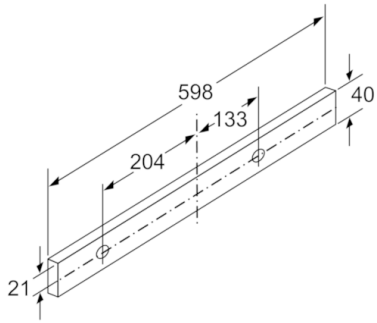

Tekniset tiedot

Rakennetyyppi :	Ulosvedettävä
Hyväksyntätodistukset :	CE, VDE
Virtajohdon pituus (cm) :	175
Tarvittava asennustila (K x L x S) mm :	162mm x 526.0mm x 290mm
Minimietäisyys sähkölevyihin :	430
Min.-etäis. kaasu-keittotasoon :	650
Nettopaino (kg) :	8,436
Ohjauksen tyyppi :	mekaaninen
Tuuletuksen tehoalueiden lkm :	3-portainen
Poistoilman virtaus (m ³ /h) :	388
Valojen määrä :	1
Melutaso (dB re 1 pW) :	67
Liitäntäkauluksen läpimitta, min/max (mm) :	120 / 150
Rasvasuodattimen materiaali :	Washable aluminium
EAN-koodi :	4242002947174
Liitännän arvo (W) :	108
Tarvittava sulake (A) :	10
Jännite (V) :	220-240
Taajuus (Hz) :	50
Pistokkeen tyyppi :	Suko-/Gardy pistoke, maadoitett
Asennuksen tyyppi :	Kalusteisiin sijoitettava

**Serie | 2, Ulosvedettävä liesituuletin, 60 cm,
hopea-metallinen
DFM064W53**

Mitat mm

Mitat mm

Mitat mm

Mitat mm

Mitat mm

Mitat mm