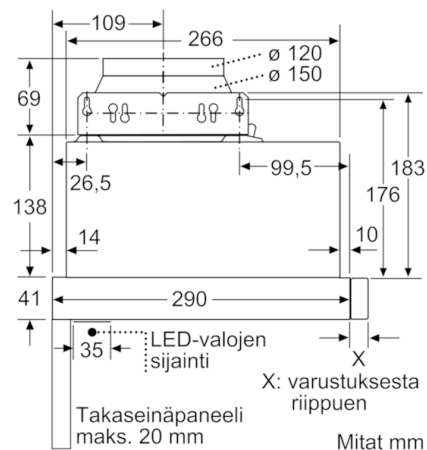

Tekniset tiedot

Rakennetyyppi :	Ulosvedettävä
Hyväksyntätodistukset :	CE, VDE
Virtajohdon pituus (cm) :	175
Tarvittava asennustila (K x L x S) mm :	162mm x 526.0mm x 290mm
Minimietäisyys sähkölevyihin :	430
Min.-etäis. kaasu-keittotasoon :	650
Nettopaino (kg) :	8,436
Ohjauksen tyyppi :	mekaaninen
Tuuletuksen tehoalueiden lkm :	3-portainen
Poistoilman virtaus (m ³ /h) :	388
Valojen määrä :	1
Melutaso (dB re 1 pW) :	67
Liitäntäkauluksen läpimitta, min/max (mm) :	120 / 150
Rasvasuodattimen materiaali :	Washable aluminium
EAN-koodi :	4242002947174
Liitännän arvo (W) :	108
Tarvittava sulake (A) :	10
Jännite (V) :	220-240
Taajuus (Hz) :	50
Pistokkeen tyyppi :	Suko-/Gardy pistoke, maadoitett
Asennuksen tyyppi :	Kalusteisiin sijoitettava

**Serie | 2, Ulosvedettävä liesituuletin, 60 cm,
hopea-metallinen
DFM064W53**

Mitat mm

Mitat mm

Mitat mm

Mitat mm

Mitat mm

Mitat mm