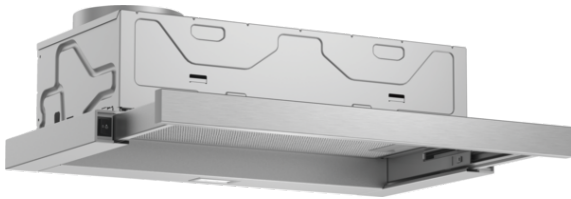

**Serie | 2, Ulosvedettävä liesituuletin,
60 cm, hopea-metallinen
DFM064W53**

B

**Kalusteeseen integroitava liesituuletin on
lähes näkymätön ja linjakas vaihtoehto
nykyaikaiseen keittiöön.**

- Liesituulettimen imuteho 388 m³/h takaa, että keittössä säilyy hyvä ilmanlaatu ruoanvalmistuksen aikana.
- LED-valo valaisee erinomaisesti keittotason ja kuluttaa vähän energiaa.
- Tehokas, mutta erittäin hiljainen. Käyntiääni vain 67 dB.

Tekniset tiedot

Rakennetyyppi :	Ulosvedettävä
Hyväksyntätodistukset :	CE, VDE
Virtajohdon pituus (cm) :	175
Tarvittava asennustila (K x L x S) mm :	162mm x 526.0mm x 290mm
Minimietäisyys sähkölevyihin :	430
Min.-etäis. kaasu-keittotasoon :	650
Nettopaino (kg) :	8,436
Ohjauksen tyyppi :	mekaaninen
Tuuletuksen tehoalueiden lkm :	3-portainen
Poistoilman virtaus (m ³ /h) :	388
Valojen määrä :	1
Melutaso (dB re 1 pW) :	67
Liitäntäkauluksen läpimitta, min/max (mm) :	120 / 150
Rasvasuodattimen materiaali :	Washable aluminium
EAN-koodi :	4242002947174
Liitännän arvo (W) :	108
Tarvittava sulake (A) :	10
Jännite (V) :	220-240
Taajuus (Hz) :	50
Pistokkeen tyyppi :	Suko-/Gardy pistoke, maadoitett
Asennuksen tyyppi :	Kalusteisiin sijoitettava

Serie | 2, Ulosvedettävä liesituuletin, 60 cm, hopea-metallinen DFM064W53

**Kalusteeseen integroitava liesituuletin on
lähes näkymätön ja linjakas vaihtoehto
nykyaikaiseen keittiöön.**

Käyttö ja teho

- Energiatehokkuusluokka: B (asteikolla A++ - E)
- Liesituulettimen maks. teho 388 m³/h hormiliitännäisenä normin DIN/EN 61591 mukaan
- Maksimi äänitaso normaaliteholla hormiin liitettynä: 67 dB(A) re 1 pW (54 dB(A) re 20 µPa äänenpaine) standardien EN 60704-3 ja EN60704-2-13 mukaan.
- 3 tehoaluetta

Design

- Valaistus: 1 x LED 3 W
- Teräksinen etulista mukana pakkauksessa

Käyttömukavuus

- Tuuletin käynnistyy automaattisesti ulosvedettäessä, ja kytkeytyy pois käynnistä sisään työnnettäessä.
- Metallinen rasvasuodatin, jonka voi pestä astianpesukoneessa