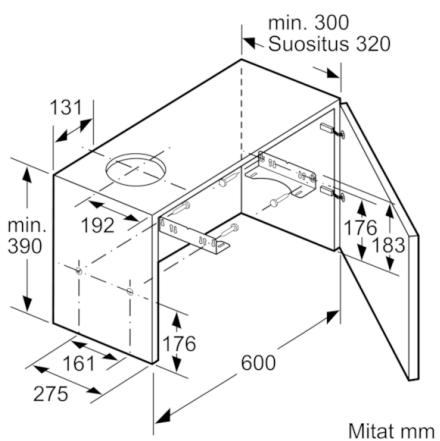

Tekniset tiedot

Rakennetyyppi :	Ulosvedettävä
Hyväksyntätodistukset :	CE, VDE
Virtajohdon pituus (cm) :	175
Tarvittava asennustila (K x L x S) mm :	162mm x 526.0mm x 290mm
Minimietäisyys sähkölevyihin :	430
Min.-etäis. kaasu-keittotasoon :	650
Nettopaino (kg) :	8,436
Ohjauksen tyyppi :	mekaaninen
Tuuletuksen tehoalueiden lkm :	3-portainen
Poistoilman virtaus (m ³ /h) :	388
Valojen määrä :	1
Melutaso (dB re 1 pW) :	67
Liitäntäkauluksen läpimitta, min/max (mm) :	120 / 150
Rasvasuodattimen materiaali :	Washable aluminium
EAN-koodi :	4242002947174
Liitännän arvo (W) :	108
Tarvittava sulake (A) :	10
Jännite (V) :	220-240
Taajuus (Hz) :	50
Pistokkeen tyyppi :	Suko-/Gardy pistoke, maadoitett
Asennuksen tyyppi :	Kalusteisiin sijoitettava

Asennus ja lisätarvikkeet:

- Hormiin liitettävä tai huonetilaan palauttava
- Kun liesituuletin asennetaan huonetilaan palauttavaksi, tarvitaan aktiivihiihisuodatin (lisätarvike).
- Asennetaan 60 cm leveään seinäkaappiin
- Hormin sulkuläppä mukana pakkauksessa

**Serie | 2, Ulosvedettävä liesituuletin, 60 cm,
hopea-metallinen
DFM064W53**

Mitat mm

Mitat mm

Mitat mm

Mitat mm

Mitat mm

Mitat mm