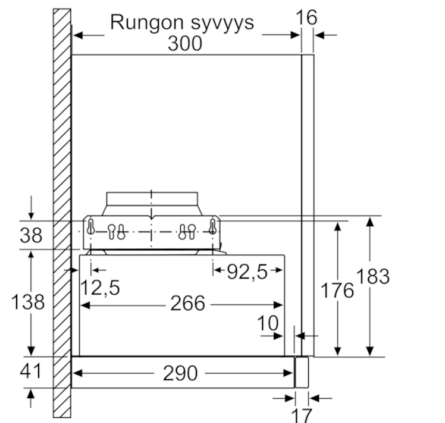

Tekniset tiedot

Rakennetyyppi :	Ulosvedettävä
Hyväksyntätodistukset :	CE, VDE
Virtajohdon pituus (cm) :	175
Tarvittava asennustila (K x L x S) mm :	162mm x 526.0mm x 290mm
Minimietäisyys sähkölevyihin :	430
Min.-etäis. kaasu-keittotasoon :	650
Nettopaino (kg) :	8,436
Ohjauksen tyyppi :	mekaaninen
Tuuletuksen tehoalueiden lkm :	3-portainen
Poistoilman virtaus (m ³ /h) :	388
Valojen määrä :	1
Melutaso (dB re 1 pW) :	67
Liitäntäkauluksen läpimitta, min/max (mm) :	120 / 150
Rasvasuodattimen materiaali :	Washable aluminium
EAN-koodi :	4242002947174
Liitännän arvo (W) :	108
Tarvittava sulake (A) :	10
Jännite (V) :	220-240
Taajuus (Hz) :	50
Pistokkeen tyyppi :	Suko-/Gardy pistoke, maadoitett
Asennuksen tyyppi :	Kalusteisiin sijoitettava

**Serie | 2, Ulosvedettävä liesituuletin, 60 cm,
hopea-metallinen
DFM064W53**

Mitat mm

Mitat mm

Mitat mm

Mitat mm

Mitat mm

Mitat mm