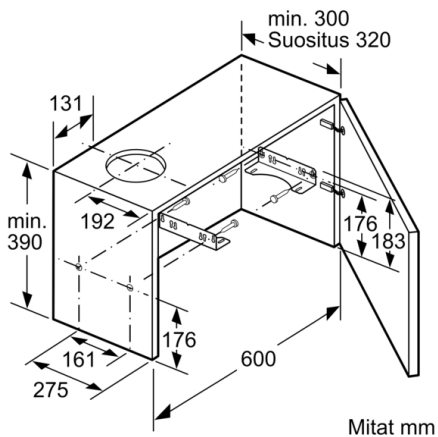

Tekniset tiedot

Rakennetyyppi : Pull-out
Hyväksyntätodistukset : CE, Eurasian, VDE
Virtajohdon pituus : 175 cm
Tarvittava asennustila (K x L x S) : 162mm x 526.0mm x 290mm mm
Minimietäisyys keittotason yläpuolella : 430 mm
Minimietäisyys kaasutason yläpuolella : 650 mm
Nettopaino : 9,080 kg
Ohjauksen tyyppi : mekaaninen
Tuuletuksen tehoalueiden lkm : 3
Poistoilman virtaus : 387 m³/h
Ilmanvirtaus, huonetilaan palauttavana : 195 m³/h
Valojen määrä : 2
Melutaso : 67 dB(A) re 1 pW
Liitäntäkauluksen läpimitta, min/max : 150 / 120 mm
EAN-koodi : 4242002872698
Liitännän arvo : 145 W
Tarvittava sulake : 10 A
Jännite : 220-240 V
Taajuus : 50 Hz
Pistokkeen tyyppi : Suko-pistoke, maadoitettu
Asennuksen tyyppi : Kalusteisiin sijoitettava

Käyttö ja teho

- Energiatehokkuusluokka: C (asteikolla A++ - E)
- Liesituulettimen maks. teho 387 m³/h hormiliitännäisenä normin DIN/EN 61591 mukaan
- 3 tehoaluetta

Design

- Valaistus: 2 x 20 W halogeenilamput
- Teräksinen etulista mukana pakkauksessa

Käyttömukavuus

- Metallinen rasvasuodatin, jonka voi pestä astianpesukoneessa

Asennus ja lisätarvikkeet:

- Hormiin liitettävä tai huonetilaan palauttava
- Asennetaan 60 cm leveään seinäkaappiin
- Hormin sulkuläppä mukana pakkauksessa

**Serie | 2, Ulosvedettävä liesituuletin, 60 cm,
hopea-metallinen
DFM064W51**

Mitat mm

Ulosvedettävän
suodattimen syvyyden säätö
mahdollista 29 mm saakka

Mitat mm

Halogeenivalojen sijainti X: varustuksesta riippuen