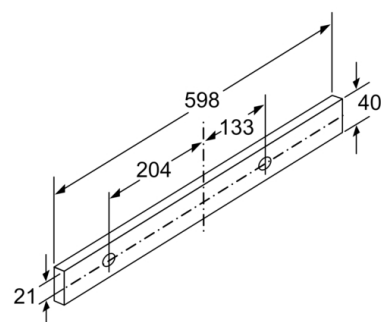

Tekniset tiedot

Rakennetyyppi : Pull-out
Hyväksyntätodistukset : CE, Eurasian, VDE
Virtajohdon pituus : 175 cm
Tarvittava asennustila (K x L x S) : 162mm x 526.0mm x 290mm mm
Minimietäisyys keittotason yläpuolella : 430 mm
Minimietäisyys kaasutason yläpuolella : 650 mm
Nettopaino : 9,080 kg
Ohjauksen tyyppi : mekaaninen
Tuuletuksen tehoalueiden lkm : 3
Poistoilman virtaus : 387 m³/h
Ilmanvirtaus, huonetilaan palauttavana : 195 m³/h
Valojen määrä : 2
Melutaso : 67 dB(A) re 1 pW
Liitäntäkauluksen läpimitta, min/max : 150 / 120 mm
EAN-koodi : 4242002872698
Liitännän arvo : 145 W
Tarvittava sulake : 10 A
Jännite : 220-240 V
Taajuus : 50 Hz
Pistokkeen tyyppi : Suko-pistoke, maadoitettu
Asennuksen tyyppi : Kalusteisiin sijoitettava

**Serie | 2, Ulosvedettävä liesituuletin, 60 cm,
hopea-metallinen
DFM064W51**

Mitat mm

Ulosvedettävän
suodattimen syvyyden säätö
mahdollista 29 mm saakka

Mitat mm

Halogeenivalojen sijainti X: varustuksesta riippuen

Takaseinäpaneelia ei voida käyttää tasan seinäpinnan kanssa asennettaessa

Mitat mm

Mitat mm

Mitat mm

Mitat mm

**Serie | 2, Ulosvedettävä liesituuletin, 60 cm,
hopea-metallinen
DFM064W51**