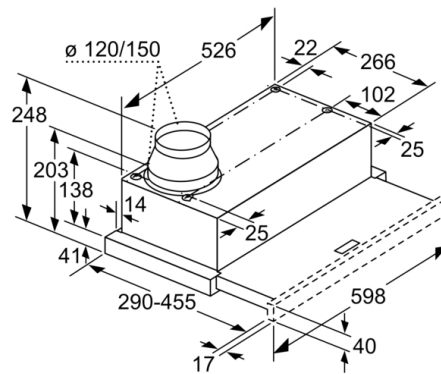

Tekniset tiedot

Rakennetyyppi : Pull-out
Hyväksyntätodistukset : CE, Eurasian, VDE
Virtajohdon pituus : 175 cm
Tarvittava asennustila (K x L x S) : 162mm x 526.0mm x 290mm mm
Minimietäisyys keittotason yläpuolella : 430 mm
Minimietäisyys kaasutason yläpuolella : 650 mm
Nettopaino : 9,080 kg
Ohjauksen tyyppi : mekaaninen
Tuuletuksen tehoalueiden lkm : 3
Poistoilman virtaus : 387 m³/h
Ilmanvirtaus, huonetilaan palauttavana : 195 m³/h
Valojen määrä : 2
Melutaso : 67 dB(A) re 1 pW
Liitäntäkauluksen läpimitta, min/max : 150 / 120 mm
EAN-koodi : 4242002872698
Liitännän arvo : 145 W
Tarvittava sulake : 10 A
Jännite : 220-240 V
Taajuus : 50 Hz
Pistokkeen tyyppi : Suko-pistoke, maadoitettu
Asennuksen tyyppi : Kalusteisiin sijoitettava

Käyttömukavuus

- Metallinen rasvasuodatin, jonka voi pestä astianpesukoneessa

Asennus ja lisätarvikkeet:

- Hormiin liitettävä tai huonetilaan palauttava
- Asennetaan 60 cm leveään seinäkaappiin
- Hormin sulkuläppä mukana pakkauksessa

**Serie | 2, Ulosvedettävä liesituuletin, 60 cm,
hopea-metallinen
DFM064W51**

Mitat mm

Ulosvedettävän
suodattimen syvyyden säätö
mahdollista 29 mm saakka

Mitat mm

Halogeenivalojen sijainti X: varustuksesta riippuen

Takaseinäpaneelia ei voida käyttää tasan seinäpinnan kanssa asennettaessa

Mitat mm

Mitat mm

Mitat mm

Mitat mm

**Serie | 2, Ulosvedettävä liesituuletin, 60 cm,
hopea-metallinen
DFM064W51**