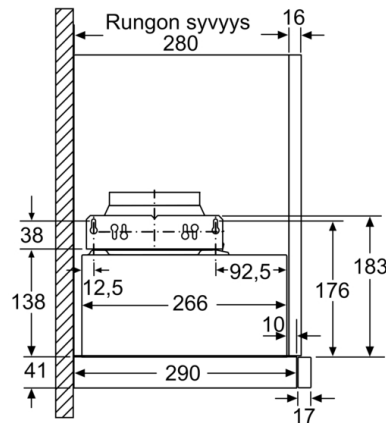

Tekniset tiedot

Rakennetyyppi : Pull-out
Hyväksyntätodistukset : CE, Eurasian, VDE
Virtajohdon pituus : 175 cm
Tarvittava asennustila (K x L x S) : 162mm x 526.0mm x 290mm mm
Minimietäisyys keittotason yläpuolella : 430 mm
Minimietäisyys kaasutason yläpuolella : 650 mm
Nettopaino : 9,080 kg
Ohjauksen tyyppi : mekaaninen
Tuuletuksen tehoalueiden lkm : 3
Poistoilman virtaus : 387 m³/h
Ilmanvirtaus, huonetilaan palauttavana : 195 m³/h
Valojen määrä : 2
Melutaso : 67 dB(A) re 1 pW
Liitäntäkauluksen läpimitta, min/max : 150 / 120 mm
EAN-koodi : 4242002872698
Liitännän arvo : 145 W
Tarvittava sulake : 10 A
Jännite : 220-240 V
Taajuus : 50 Hz
Pistokkeen tyyppi : Suko-pistoke, maadoitettu
Asennuksen tyyppi : Kalusteisiin sijoitettava

**Serie | 2, Ulosvedettävä liesituuletin, 60 cm,
hopea-metallinen
DFM064W51**

Mitat mm

Ulosvedettävän
suodattimen syvyyden säätö
mahdollista 29 mm saakka

Mitat mm

Halogeenivalojen sijainti X: varustuksesta riippuen

Takaseinäpaneelia ei voida käyttää tasan seinäpinnan kanssa asennettaessa

Mitat mm

Mitat mm

Mitat mm

Mitat mm

**Serie | 2, Ulosvedettävä liesituuletin, 60 cm,
hopea-metallinen
DFM064W51**