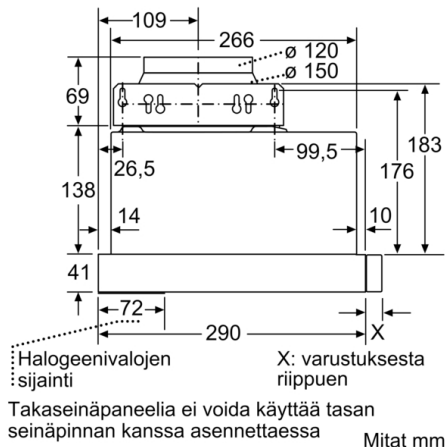

Tekniset tiedot

Rakennetyyppi : Pull-out
Hyväksyntätodistukset : CE, Eurasian, VDE
Virtajohdon pituus : 175 cm
Tarvittava asennustila (K x L x S) : 162mm x 526.0mm x 290mm mm
Minimietäisyys keittotason yläpuolella : 430 mm
Minimietäisyys kaasutason yläpuolella : 650 mm
Nettopaino : 9,080 kg
Ohjauksen tyyppi : mekaaninen
Tuuletuksen tehoalueiden lkm : 3
Poistoilman virtaus : 387 m³/h
Ilmanvirtaus, huonetilaan palauttavana : 195 m³/h
Valojen määrä : 2
Melutaso : 67 dB(A) re 1 pW
Liitäntäkauluksen läpimitta, min/max : 150 / 120 mm
EAN-koodi : 4242002872698
Liitännän arvo : 145 W
Tarvittava sulake : 10 A
Jännite : 220-240 V
Taajuus : 50 Hz
Pistokkeen tyyppi : Suko-pistoke, maadoitettu
Asennuksen tyyppi : Kalusteisiin sijoitettava

**Serie | 2, Ulosvedettävä liesituuletin, 60 cm,
hopea-metallinen
DFM064W51**

Mitat mm

Ulosvedettävän
suodattimen syvyyden säätö
mahdollista 29 mm saakka

Mitat mm

Halogeenivalojen sijainti X: varustuksesta riippuen

Takaseinäpaneelia ei voida käyttää tasan seinäpinnan kanssa asennettaessa

Mitat mm

Mitat mm

Mitat mm

Mitat mm

**Serie | 2, Ulosvedettävä liesituuletin, 60 cm,
hopea-metallinen
DFM064W51**