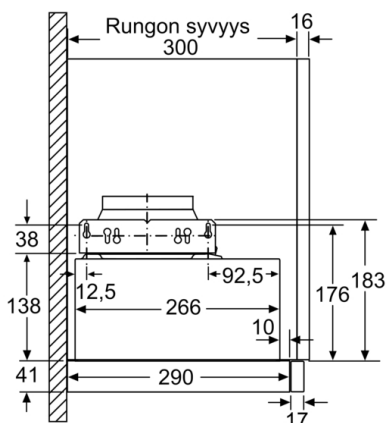

Tekniset tiedot

Rakennetyyppi : Pull-out
Hyväksyntätodistukset : CE, Eurasian, VDE
Virtajohdon pituus : 175 cm
Tarvittava asennustila (K x L x S) : 162mm x 526.0mm x 290mm mm
Minimietäisyys keittotason yläpuolella : 430 mm
Minimietäisyys kaasutason yläpuolella : 650 mm
Nettopaino : 9,080 kg
Ohjauksen tyyppi : mekaaninen
Tuuletuksen tehoalueiden lkm : 3
Poistoilman virtaus : 387 m³/h
Ilmanvirtaus, huonetilaan palauttavana : 195 m³/h
Valojen määrä : 2
Melutaso : 67 dB(A) re 1 pW
Liitäntäkauluksen läpimitta, min/max : 150 / 120 mm
EAN-koodi : 4242002872698
Liitännän arvo : 145 W
Tarvittava sulake : 10 A
Jännite : 220-240 V
Taajuus : 50 Hz
Pistokkeen tyyppi : Suko-pistoke, maadoitettu
Asennuksen tyyppi : Kalusteisiin sijoitettava

**Serie | 2, Ulosvedettävä liesituuletin, 60 cm,
hopea-metallinen
DFM064W51**

Mitat mm

Ulosvedettävän
suodattimen syvyyden säätö
mahdollista 29 mm saakka

Mitat mm

Halogeenivalojen sijainti X: varustuksesta riippuen

Takaseinäpaneelia ei voida käyttää tasan seinäpinnan kanssa asennettaessa

Mitat mm

Mitat mm

Mitat mm

Mitat mm

**Serie | 2, Ulosvedettävä liesituuletin, 60 cm,
hopea-metallinen
DFM064W51**