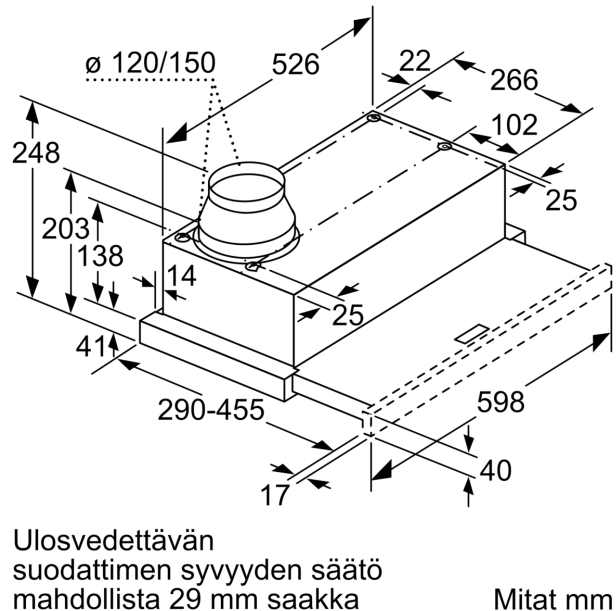

**Serie 4, Ulosvedettävä liesituuletin,
60 cm, Hopeametalli
DFM064A53**