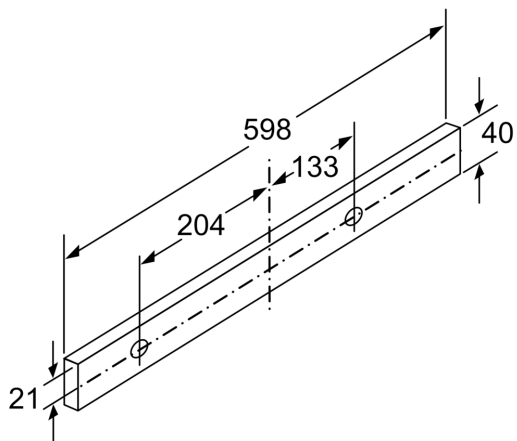

Suunnittelu ja asennus

- Teräksinen etulista logolla mukana pakkauksessa
- Mitat (KxLxS): 203 x 598 x 290 mm
- Putken halkaisija Ø 150 mm (Ø 120 mm mukana)
- Hormin sulkuläppä mukana pakkauksessa.

Kulutustiedot

Mitat mm

Mitat mm

Mitat mm