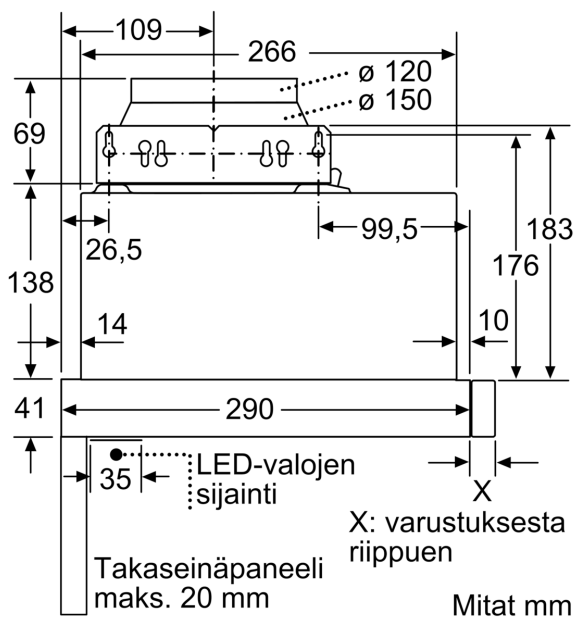

**Serie 4, Ulosvedettävä liesituuletin,
60 cm, Hopeametalli
DFM064A53**