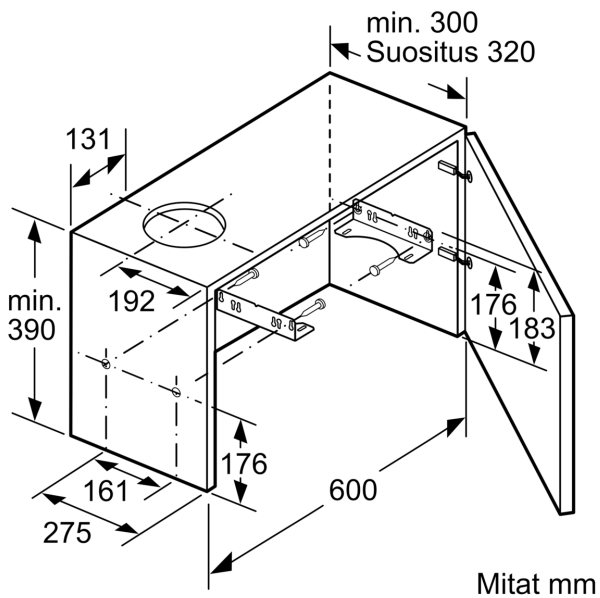

**Serie 4, Ulosvedettävä liesituuletin,
60 cm, Hopeametalli
DFM064A53**