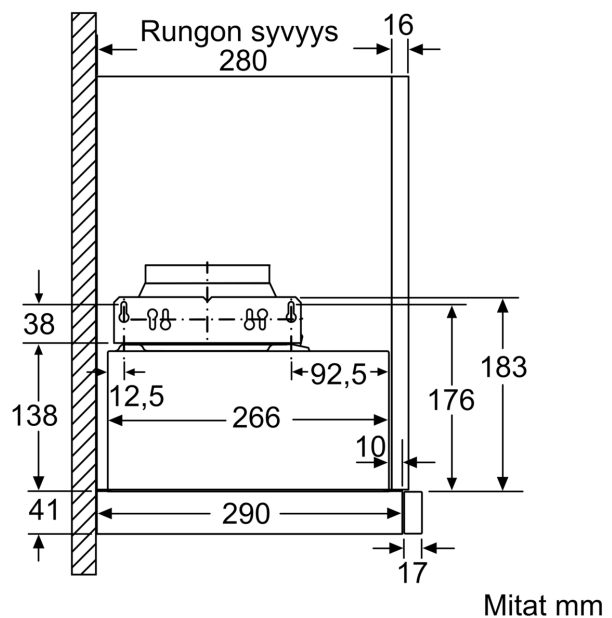

Tekniset tiedot

Rakennetyyppi:	Pull-out
Virtajohdon pituus:	175.0 cm
Tarvittava asennustila (K x L x S): ...	162mm x 526.0mm x 290mm mm
Minimietäisyys keittotason yläpuolella:	430 mm
Minimietäisyys kaasutason yläpuolella:	650 mm
Nettopaino:	7.8 kg
Ohjauksen tyyppi:	elektroninen
Tuuletuksen tehoalueiden lkm:	3-portainen + intensiiviasetus
Max. poistoilman virtaus:	268 m ³ /h
Ilmanvirtaus intensiiviteholla, huonetilaan palauttavana:	353 m ³ /h
Max. ilmanvirtaus huonetilaan palauttavana:	263 m ³ /h
Poistoilman virtaus, intensiiviteholla:	400 m ³ /h
Maksimi-ilmanvirtaus:	268 m ³ /h
Valojen määrä:	2
Äänitaso:	62 dB(A) re 1 pW
Liitântäkauluksen läpimitta, min/max:	120 / 150 mm
Rasvasuodattimen materiaali:	pestävä alumiini
EAN-koodi:	4242005231973
Liitântäteho:	74 W
Tarvittava sulake:	10 A
Jännite:	220-240 V
Taajuus:	50; 60 Hz
Pistoke:	maadoitettu sukupistoke
Asennuksen tyyppi:	Sisäänrakennettu
Jälkikäynti:	10 min

Suunnittelu ja asennus

- Teräksinen etulista logolla mukana pakkauksessa
- Mitat (KxLxS): 203 x 598 x 290 mm
- Putken halkaisija Ø 150 mm (Ø 120 mm mukana)
- Hormin sulkuläppä mukana pakkauksessa.

Kulutustiedot

Mitat mm

Mitat mm

Mitat mm