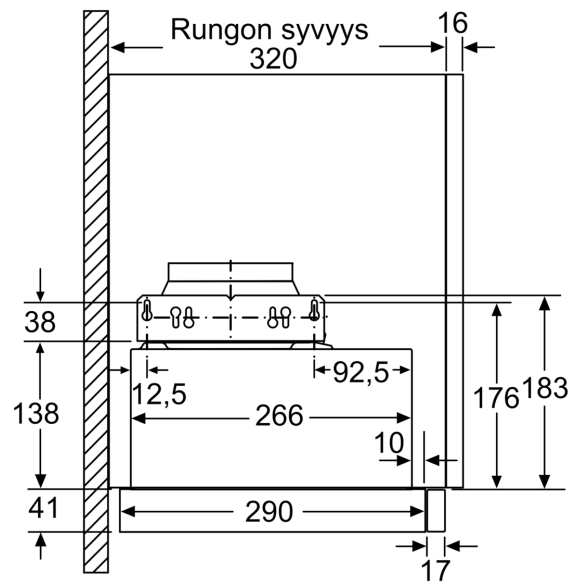

Suunnittelu ja asennus

- Teräksinen etulista logolla mukana pakkauksessa
- Mitat (KxLxS): 203 x 598 x 290 mm
- Putken halkaisija Ø 150 mm (Ø 120 mm mukana)
- Hormin sulkuläppä mukana pakkauksessa.

Kulutustiedot

Mitat mm

Mitat mm

Mitat mm