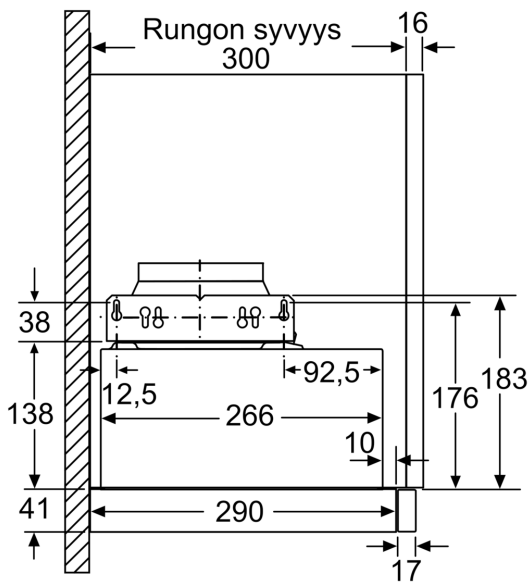

Tekniset tiedot

Rakennetyyppi:	Pull-out
Virtajohdon pituus:	175.0 cm
Tarvittava asennustila (K x L x S): ...	162mm x 526.0mm x 290mm mm
Minimietäisyys keittotason yläpuolella:	430 mm
Minimietäisyys kaasutason yläpuolella:	650 mm
Nettopaino:	7.8 kg
Ohjauksen tyyppi:	elektroninen
Tuuletuksen tehoalueiden lkm:	3-portainen + intensiiviasetus
Max. poistoilman virtaus:	268 m ³ /h
Ilmanvirtaus intensiiviteholla, huonetilaan palauttavana:	353 m ³ /h
Max. ilmanvirtaus huonetilaan palauttavana:	263 m ³ /h
Poistoilman virtaus, intensiiviteholla:	400 m ³ /h
Maksimi-ilmanvirtaus:	268 m ³ /h
Valojen määrä:	2
Äänitaso:	62 dB(A) re 1 pW
Liitântäkauluksen läpimitta, min/max:	120 / 150 mm
Rasvasuodattimen materiaali:	pestävä alumiini
EAN-koodi:	4242005231973
Liitântäteho:	74 W
Tarvittava sulake:	10 A
Jännite:	220-240 V
Taajuus:	50; 60 Hz
Pistoke:	maadoitettu sukupistoke
Asennuksen tyyppi:	Sisäänrakennettu
Jälkikäynti:	10 min

Suunnittelu ja asennus

- Teräksinen etulista logolla mukana pakkauksessa
- Mitat (KxLxS): 203 x 598 x 290 mm
- Putken halkaisija Ø 150 mm (Ø 120 mm mukana)
- Hormin sulkuläppä mukana pakkauksessa.

Kulutustiedot

Mitat mm

Mitat mm

Mitat mm