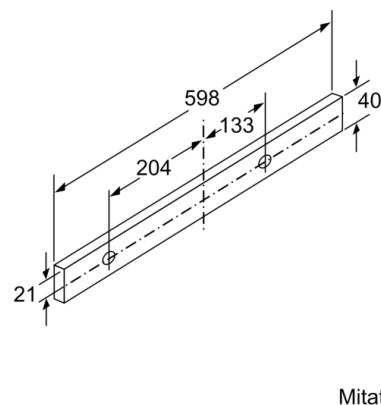

**Serie | 4, Ulosvedettävä liesituuletin, 60 cm,
hopea-metallinen
DFL064A51**