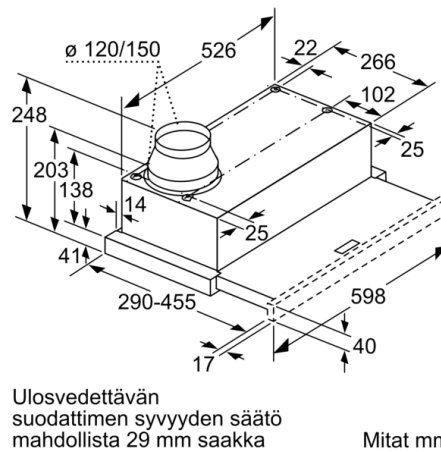

**Serie | 4, Ulosvedettävä liesituuletin, 60 cm,
hopea-metallinen
DFL064A51**