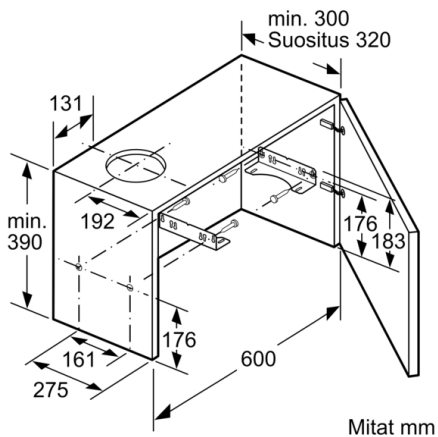

**Serie | 4, Ulosvedettävä liesituuletin, 60 cm,
hopea-metallinen
DFL064A51**