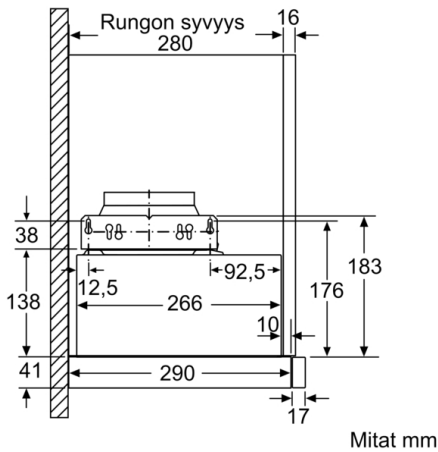

**Serie | 4, Ulosvedettävä liesituuletin, 60 cm,
hopea-metallinen
DFL064A51**