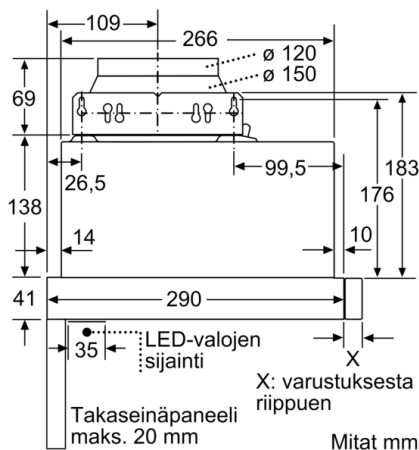

**Serie | 4, Ulosvedettävä liesituuletin, 60 cm,
hopea-metallinen
DFL064A51**