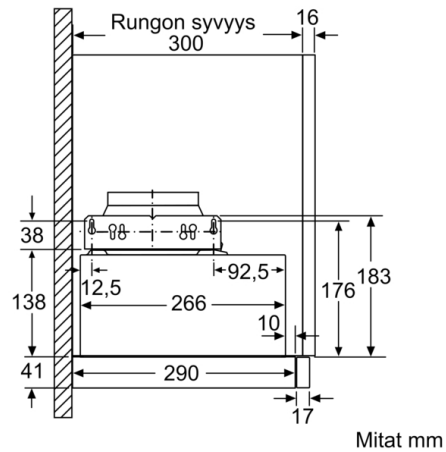

**Serie | 4, Ulosvedettävä liesituuletin, 60 cm,
hopea-metallinen
DFL064A51**