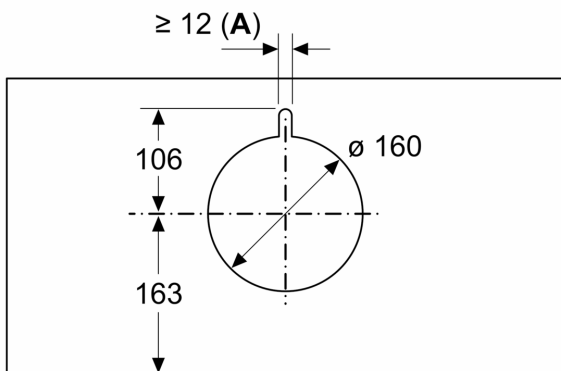

* EU-asetuksen nro 65/2014 mukaisesti.

**Serie 6, Yläkaappiin integroitu
liesituuletin, 60 cm, musta lasi
DBB67AM60**

Mitat mm
Kuva edestä

Mitat mm
Asennusesimerkki

A: Alue ilman saranoita

Mitat mm

A: Johdon läpivienti