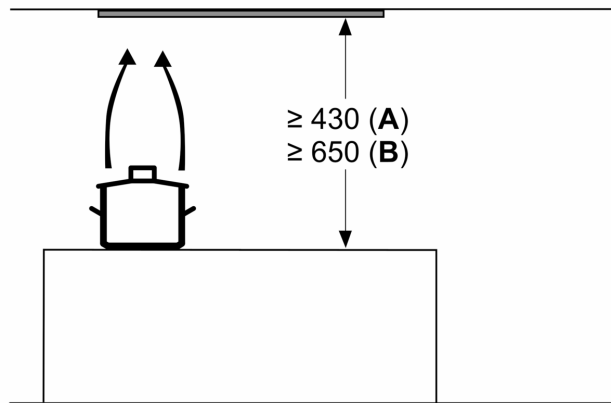

* EU-asetuksen nro 65/2014 mukaisesti.

**Serie 6, Yläkaappiin integroitu
liesituuletin, 60 cm, musta lasi
DBB67AM60**

Mitat mm
Kuva edestä

Mitat mm
Asennusesimerkki

A: Alue ilman saranoita

Mitat mm

A: Johdon läpivienti

Mitat mm

kattilankannattimen yläreunasta
A: Sähkö min. 430
B: Kaasu min. 650

Mitat mm
Sivukuva