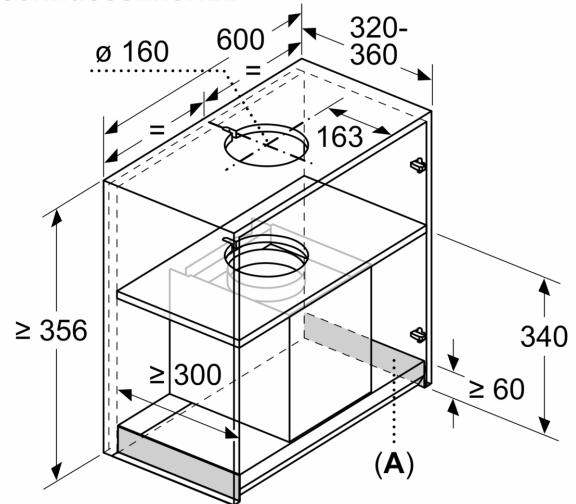

Suunnittelu ja asennus

- Integroitu design-liesituuletin, jossa kiinnitetty huomiota helppoon asennukseen: easy installation system.
- Sopii asennattavaksi yläkaappiin, jossa ei ole pohjalevyä.
- Pakkauksessa mukana välikappaleet, joiden sallima maksimi asennussyvyys 360 mm.
- Mukana pehmustematot estämään naarmuja sekä lian pääsyä tuulettimen reunoihin.
- Jos laite asennetaan korkeampaan yläkaappiin, jatkokappaleet hormiputkeen ovat saatavilla valinnaisina lisätarvikkeina.
- Hormiputken jatkokappaleet sopivat yhteen saatavilla olevien aktiivisuodattimien aloituspakkausten kanssa.
- Mitat (KxLxS): 340 x 597 x 298 mm
- Asennusmitat (KxLxS): 340 x 560 x 300 mm
- Putken halkaisija Ø 150 mm (Ø 120 mm mukana)
- Hormin sulkuläppä mukana pakkauksessa.
- Sähköjohto pistokkeella, 1,3 m

* EU-asetuksen nro 65/2014 mukaisesti.

**Serie 6, Yläkaappiin integroitu
liesituuletin, 60 cm, musta lasi
DBB67AM60**

Mitat mm
Kuva edestä

Mitat mm
Asennusesimerkki

A: Alue ilman saranoita

Mitat mm

A: Johdon läpivienti