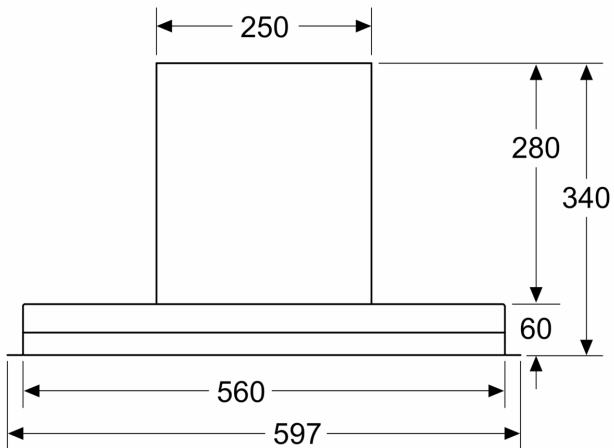

**Serie 6, Yläkaappiin integroitu
liesituuletin, 60 cm, musta lasi
DBB67AM60**

Mitat mm
Kuva edestä