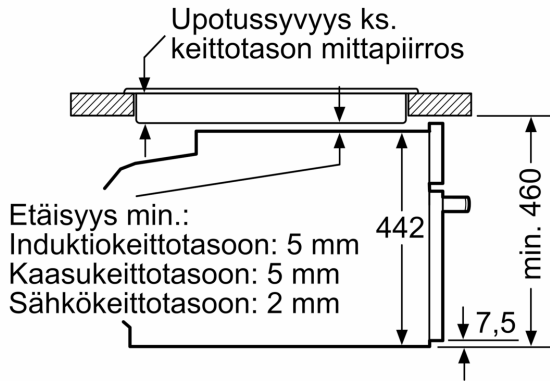

Mitat:

- Tuotteen mitat (K x L x S): 455 mm x 594 mm x 548 mm
- Tarvittava asennustila (K x L x S): 450 mm - 455 mm x 560 mm - 568 mm x 550 mm
- Tarkat mitat löytyvät mittapiirroksista.

**Serie 8, Yhdistelmähöyryuuni, 60 x 45 cm, Musta
CSG958DB1**

Kahden laitteen asentaminen päällekkäin
Ilmanvaihto

A: Ilmanottoaukko $\geq 200 \text{ cm}^2$

Mitat mm

Mitat mm

Asennus keittotason yhteyteen.

Mitat mm

Jos kompaktilaite asennetaan keittotason alapuolelle, on otettava huomioon seuraava työtason vahvuus (tarv. mukaan lukien alarakenne).

| Keittotason tyyppi | Työtason minimivahvuus | |
|-------------------------------|------------------------|---------------|
| | pinta-asennus | samantasoinen |
| Induktiokeittotaso | 42 mm | 43 mm |
| Täysipinta-induktiokeittotaso | 52 mm | 53 mm |
| Kaasukeittotaso | 32 mm | 43 mm |
| Sähkökeittotaso | 32 mm | 35 mm |