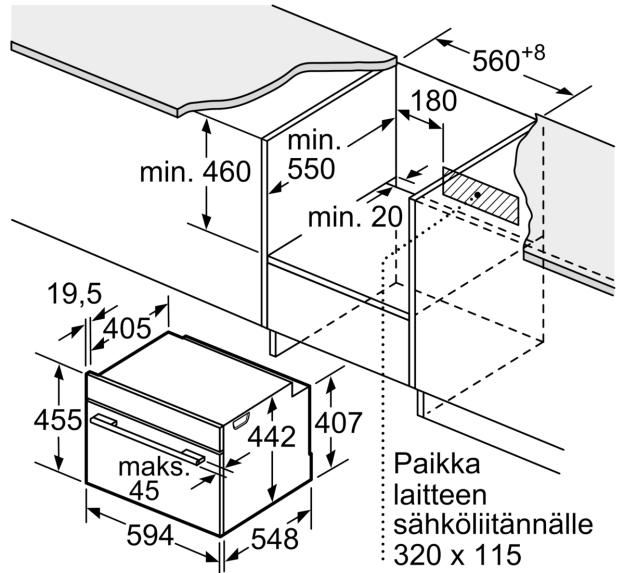

Tekniset tiedot

Kalusteisiin / vapaasti sijoitettava: Kalusteeseen sijoitettava
 Alas aukeava
 Tarvittava asennustila (K x L x S): 450-455 x 560-568 x 550 mm
 Mitat (KxLxS): 455 x 594 x 548 mm
 Pakkauksen mitat: 520 x 660 x 690 mm
 Ohjauspaneelin materiaali: Lasi
 Luukun materiaali: lasi
 Nettopaino: 36.2 kg
 Virtajohdon pituus: 150.0 cm
 EAN-koodi: 4242005326211
 Tarvittava sulake: 16 A
 Jännite: 220-240 V
 Taajuus: 50; 60 Hz
 Pistoke: maadoitettu sukupistoke
 Pesien määrä - (2010/30/EU): 1
 Käyttötilavuus (ontelo) - UUSI (2010/30/EY): 47 l
 Ohjausluokka: A+
 Energy consumption per cycle conventional (2010/30/EC): 0.73 kWh/cycle
 Energy consumption per cycle forced air convection (2010/30/EC): 61 kWh/cycle
 Energiatohokkuusideksi (2010/30/EU): 81.3 %
 Mukana tulevat varusteet: 1 x Emaloitu leivinpelti, 1 x Ritilä, 1 x Uunipannu, 1 x Höyrytysastia, rei'itetty, koko XL, 1 x Sieni, 1 x Höyrytysastia, rei'itetty, koko M, 1 x Höyrytysastia, rei'ittämätön, koko M

Tekniset tiedot:

- Liitosjohdon pituus: 150 cm
- Kokonaisliitântäteho sähkö: 3.3 kW, jännite 220-240 V
- Energiatehokkuusluokitus (EU Nr. 65/2014): A+
- Energiankulutus ylä-/alalämmöllä: 0.73 kWh
- Energiankulutus kiertoilmatoiminnolla: 0.61 kWh
- Uunikammioiden lukumäärä: 1 Lämmönlähde: sähkö Uunin tilavuus: 47 l

Mitat:

- Tuotteen mitat (K x L x S): 455 mm x 594 mm x 548 mm
- Tarvittava asennustila (K x L x S): 450 mm - 455 mm x 560 mm - 568 mm x 550 mm
- Tarkat mitat löytyvät mittapiirroksista.

**Serie 8, Yhdistelmähöyryuuni, 60 x 45 cm, Musta
CSG958DB1**

Kahden laitteen asentaminen päällekkäin
Ilmanvaihto

A: Ilmanottoaukko $\geq 200 \text{ cm}^2$

Mitat mm

Mitat mm

Asennus keittotason yhteyteen.

Mitat mm

Jos kompaktilaite asennetaan keittotason alapuolelle, on otettava huomioon seuraava työtason vahvuus (tarv. mukaan lukien alarakenne).