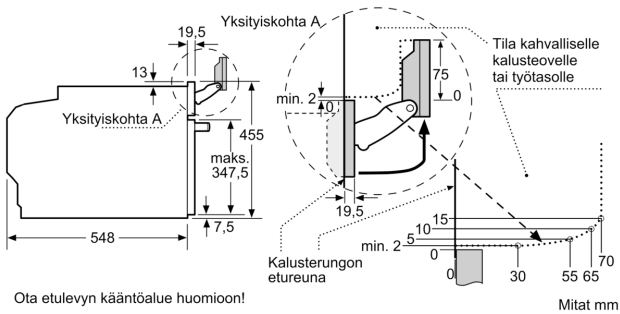

Tekniset tiedot:

- Liitosjohdon pituus: 150 cm
- Kokonaisliitântäteho sähkö: 3.3 kW, jännite 220-240 V
- Energiatehokkuusluokitus (EU Nr. 65/2014): A+
- Energiankulutus ylä-/alalämmöllä: 0.73 kWh
- Energiankulutus kiertoilmatoiminnolla: 0.61 kWh
- Uunikammioiden lukumäärä: 1 Lämmönlähde: sähkö Uunin tilavuus: 47 l

Mitat:

- Tuotteen mitat (K x L x S): 455 mm x 594 mm x 548 mm
- Tarvittava asennustila (K x L x S): 450 mm - 455 mm x 560 mm - 568 mm x 550 mm
- Tarkat mitat löytyvät mittapiirroksista.

**Serie 8, Yhdistelmähöyryuuni, 60 x 45 cm, Musta
CSG958DB1**

Kahden laitteen asentaminen päällekkäin
Ilmanvaihto

A: Ilmanottoaukko $\geq 200 \text{ cm}^2$

Mitat mm

Mitat mm

Asennus keittotason yhteyteen.

Mitat mm

Jos kompaktilaite asennetaan keittotason alapuolelle, on otettava huomioon seuraava työtason vahvuus (tarv. mukaan lukien alarakenne).

| Keittotason tyyppi | Työtason minimivahvuus | |
|-------------------------------|------------------------|---------------|
| | pinta-asennus | samantasoinen |
| Induktiokeittotaso | 42 mm | 43 mm |
| Täysipinta-induktiokeittotaso | 52 mm | 53 mm |
| Kaasukeittotaso | 32 mm | 43 mm |
| Sähkökeittotaso | 32 mm | 35 mm |