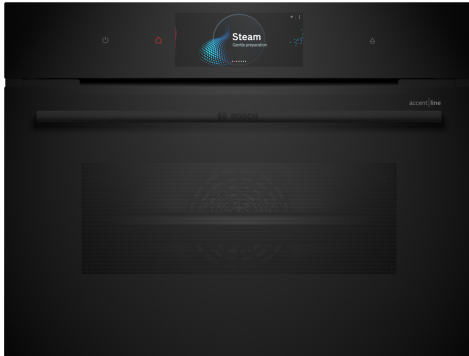

Serie 8, Yhdistelmähöyryuuni, 60 x 45 cm, Musta CSG958DB1

A+

Lisävarusteet

1 x Emaloitu leivinpelti, 1 x Ritilä, 1 x Uunipannu, koko XL, 1 x Sieni, rei'itetty, 1 x Höyrytysastia, rei'ittämätön, koko M

Lisävarusteet