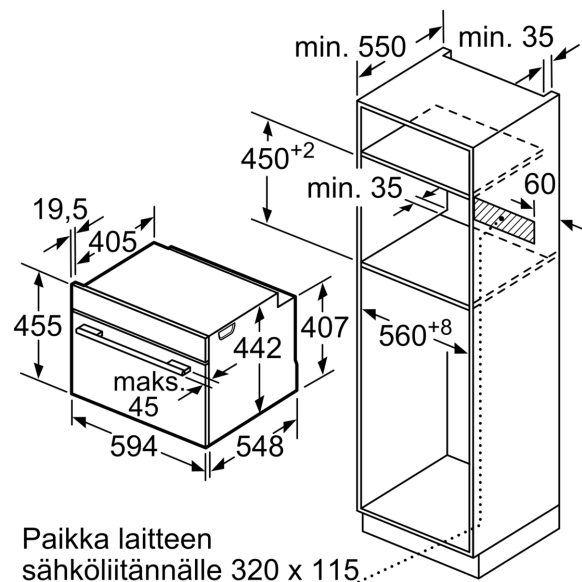

Tekniset tiedot

Kalusteisiin / vapaasti sijoitettava: Kalusteeseen sijoitettava
 Alas aukeava
 Tarvittava asennustila (K x L x S): 450-455 x 560-568 x 550 mm
 Mitat (KxLxS): 455 x 594 x 548 mm
 Pakkauksen mitat: 520 x 660 x 690 mm
 Ohjauspaneelin materiaali: Lasi
 Luukun materiaali: lasi
 Nettopaino: 36.2 kg
 Virtajohdon pituus: 150.0 cm
 EAN-koodi: 4242005326211
 Tarvittava sulake: 16 A
 Jännite: 220-240 V
 Taajuus: 50; 60 Hz
 Pistoke: maadoitettu sukupistoke
 Pesien määrä - (2010/30/EU): 1
 Käyttötilavuus (ontelo) - UUSI (2010/30/EY): 47 l
 Ohjausluokka: A+
 Energy consumption per cycle conventional (2010/30/EC): 0.73 kWh/cycle
 Energy consumption per cycle forced air convection (2010/30/EC): 61 kWh/cycle
 Energiatohokkuusideksi (2010/30/EU): 81.3 %
 Mukana tulevat varusteet: 1 x Emaloitu leivinpelti, 1 x Ritilä, 1 x Uunipannu, 1 x Höyrytysastia, rei'itetty, koko XL, 1 x Sieni, 1 x Höyrytysastia, rei'itetty, koko M, 1 x Höyrytysastia, rei'ittämätön, koko M

Mitat:

- Tuotteen mitat (K x L x S): 455 mm x 594 mm x 548 mm
- Tarvittava asennustila (K x L x S): 450 mm - 455 mm x 560 mm - 568 mm x 550 mm
- Tarkat mitat löytyvät mittapiirroksista.

**Serie 8, Yhdistelmähöyryuuni, 60 x 45 cm, Musta
CSG958DB1**

Kahden laitteen asentaminen päällekkäin
Ilmanvaihto

A: Ilmanottoaukko $\geq 200 \text{ cm}^2$

Mitat mm

Mitat mm

Asennus keittotason yhteyteen.

Mitat mm

Jos kompaktilaite asennetaan keittotason alapuolelle, on otettava huomioon seuraava työtason vahvuus (tarv. mukaan lukien alarakenne).