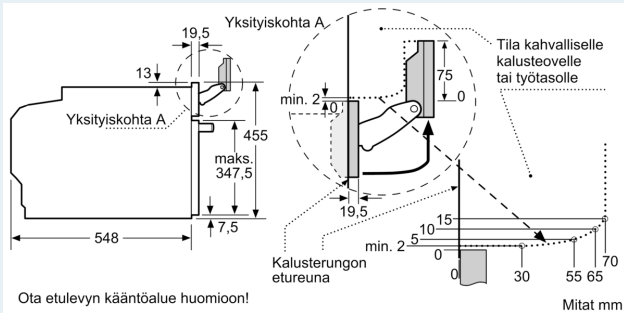

Tekniset tiedot

- Liitosjohdon pituus: 150 cm
- Kokonaisliitännäteho sähkö: 3.3 kW, jännite 220-240 V
- Energiatehokkuusluokitus (EU Nr. 65/2014): A+
- Energiankulutus ylä-/alalämmöllä: 0.73 kWh
- Energiankulutus kiertoilmatoiminnolla: 0.61 kWh
- Uunikammioiden lukumäärä: 1 Lämmönlähde: sähkö Uunin tilavuus: 47 l

Mitat:

- Tuotteen mitat (K x L x S): 455 mm x 594 mm x 548 mm
- Tarvittava asennustila (K x L x S): 450 mm - 455 mm x 560 mm - 568 mm x 550 mm
- Tarkat mitat löytyvät mittapiirroksista.

iQ700, Yhdistelmähöryuuni, 60 x 45 cm, Musta
CS958GCB1

Mittapiirustukset

Kahden laitteen asentaminen päällekkäin
Ilmanvaihto

A: Ilmanottoaukko $\geq 200 \text{ cm}^2$

Mitat mm

Mitat mm

Mittapiirustukset

Asennus keittotason yhteyteen.

Mitat mm