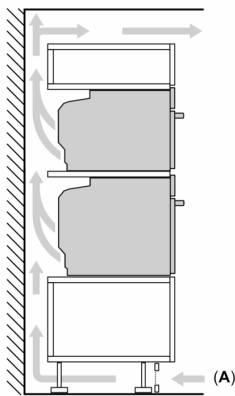

Tekniset tiedot

- Liitosjohdon pituus: 150 cm
- Kokonaisliitännäteho sähkö: 3.3 kW, jännite 220-240 V
- Energiatehokkuusluokitus (EU Nr. 65/2014): A+
- Energiankulutus ylä-/alalämmöllä: 0.73 kWh
- Energiankulutus kiertoilmatoiminnolla: 0.61 kWh
- Uunikammioiden lukumäärä: 1 Lämmönlähde: sähkö Uunin tilavuus: 47 l

Mitat:

- Tuotteen mitat (K x L x S): 455 mm x 594 mm x 548 mm
- Tarvittava asennustila (K x L x S): 450 mm - 455 mm x 560 mm - 568 mm x 550 mm
- Tarkat mitat löytyvät mittapiirroksista.

iQ700, Yhdistelmähöryuuni, 60 x 45 cm, Musta
CS958GCB1

Mittapiirustukset

Kahden laitteen asentaminen päällekkäin
Ilmanvaihto

A: Ilmanottoaukko $\geq 200 \text{ cm}^2$

Mitat mm

Mitat mm

Mittapiirustukset

Asennus keittotason yhteyteen.

Mitat mm