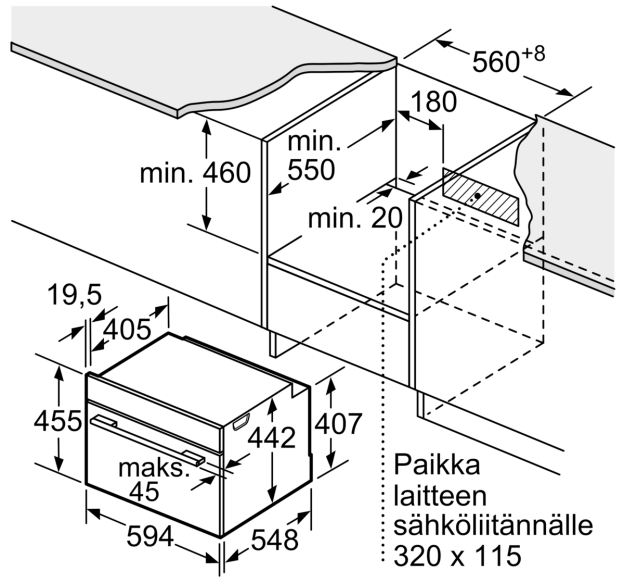

Mitat:

- Tuotteen mitat (K x L x S): 455 mm x 594 mm x 548 mm
- Tarvittava asennustila (K x L x S): 450 mm - 455 mm x 560 mm - 568 mm x 550 mm
- Tarkat mitat löytyvät mittapiirroksista.

iQ700, Yhdistelmähöryuuni, 60 x 45 cm, Musta
CS958GCB1

Mittapiirustukset

Kahden laitteen asentaminen päällekkäin
Ilmanvaihto

A: Ilmanottoaukko $\geq 200 \text{ cm}^2$

Mitat mm

Mitat mm

Mittapiirustukset

Asennus keittotason yhteyteen.

Mitat mm