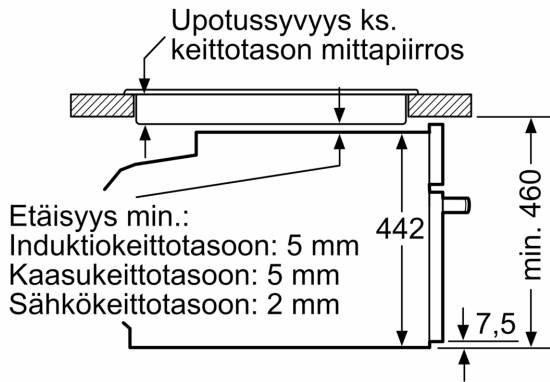

Mitat:

- Tuotteen mitat (K x L x S): 455 mm x 594 mm x 548 mm
- Tarvittava asennustila (K x L x S): 450 mm - 455 mm x 560 mm - 568 mm x 550 mm
- Tarkat mitat löytyvät mittapiirroksista.

iQ700, Yhdistelmähöryuuni, 60 x 45 cm, Musta
CS958GCB1

Mittapiirustukset

Kahden laitteen asentaminen päällekkäin
Ilmanvaihto

A: Ilmanottoaukko $\geq 200 \text{ cm}^2$

Mitat mm

Mitat mm

Mittapiirustukset

Asennus keittotason yhteyteen.

Mitat mm

Jos kompaktilaite asennetaan keittotason alapuolelle, on otettava huomioon seuraava työtason vahvuus (tarv. mukaan lukien alarakenne).

Keittotason tyyppi

Työtason minimivahvuus

Keittotason tyyppi	Työtason minimivahvuus	
	pinta-asennus	samantasoinen
Induktiokeittotaso	42 mm	43 mm
Täysipinta-induktiokeittotaso	52 mm	53 mm
Kaasukeittotaso	32 mm	43 mm
Sähkökeittotaso	32 mm	35 mm