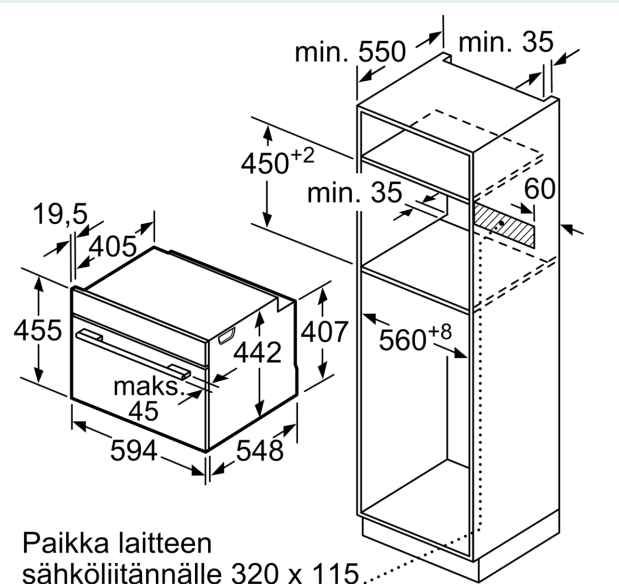

Tuotekuvaus

Tekniset tiedot

Asennustapa:	Kalusteeseen sijoitettava
Oven avaaminen:	Alas aukeava
Tarvittava asennustila (K x L x S):	450-455 x 560-568 x 550 mm
Mitat (KxLxS):	455 x 594 x 548 mm
Pakkauksen mitat:	540 x 650 x 690 mm
Ohjauspaneelin materiaali:	Lasi
Luukun materiaali:	lasi
Nettopaino:	36.2 kg
Virtajohdon pituus:	150.0 cm
EAN-koodi:	4242003901519
Tarvittava sulake:	16 A
Jännite:	220-240 V
Taajuus:	50; 60 Hz
Pistoke:	maadoitettu sukupistoke
Pesien määrä - (2010/30/EU):	1
Käyttötilavuus (ontelo) - UUSI (2010/30/EY):	47 l
Energialuokka:	A+
Energy consumption per cycle conventional (2010/30/EC):	0.73 kWh/cycle
Energy consumption per cycle forced air convection (2010/30/EC):	0.61 kWh/cycle
Energiatohokkuusideksi (2010/30/EU):	81.3 %
Mukana tulevat varusteet:	1 x Emaloitu leivinpelti, 1 x Ritilä, 1 x Uunipannu, 1 x Höyrytysastia, rei'itetty, koko XL, 1 x Sieni, 1 x Höyrytysastia, rei'itetty, koko M, 1 x Höyrytysastia, rei'ittämätön, koko M

Mitat:

- Tuotteen mitat (K x L x S): 455 mm x 594 mm x 548 mm
- Tarvittava asennustila (K x L x S): 450 mm - 455 mm x 560 mm - 568 mm x 550 mm
- Tarkat mitat löytyvät mittapiirroksista.

iQ700, Yhdistelmähöryuuni, 60 x 45 cm, Musta
CS958GCB1

Mittapiirustukset

Kahden laitteen asentaminen päällekkäin
Ilmanvaihto

A: Ilmanottoaukko $\geq 200 \text{ cm}^2$

Mitat mm

Mitat mm

Mittapiirustukset

Asennus keittotason yhteyteen.

Mitat mm

Jos kompaktilaite asennetaan keittotason alapuolelle, on otettava huomioon seuraava työtason vahvuus (tarv. mukaan lukien alarakenne).

Keittotason tyyppi

Työtason minimivahvuus

Keittotason tyyppi	Työtason minimivahvuus	
	pinta-asennus	samantasoinen
Induktiokeittotaso	42 mm	43 mm
Täysipinta-induktiokeittotaso	52 mm	53 mm
Kaasukeittotaso	32 mm	43 mm
Sähkökeittotaso	32 mm	35 mm