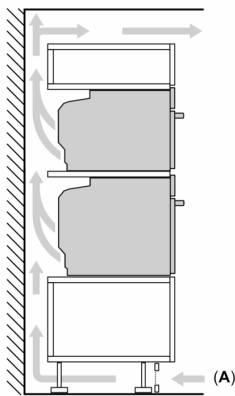

Tekniset tiedot:

- Liitosjohdon pituus: 150 cm
- Kokonaisliitännäteho sähkö: 3.3 kW, jännite 220-240 V
- Energiatehokkuusluokitus (EU Nr. 65/2014): A+
- Energiankulutus ylä-/alalämmöllä: 0.73 kWh
- Energiankulutus kiertoilmatoiminnolla: 0.61 kWh
- Uunikammioiden lukumäärä: 1 Lämmönlähde: sähkö Uunin tilavuus: 47 l

Mitat:

- Tuotteen mitat (K x L x S): 455 mm x 594 mm x 548 mm
- Tarvittava asennustila (K x L x S): 450 mm - 455 mm x 560 mm - 568 mm x 550 mm
- Tarkat mitat löytyvät mittapiirroksista.

iQ700, Yhdistelmähöryuuni, 60 x 45 cm, Musta
CS936GCB1

Mittapiirustukset

Kahden laitteen asentaminen päällekkäin
Ilmanvaihto

A: Ilmanottoaukko $\geq 200 \text{ cm}^2$

Mitat mm

Mitat mm

Mittapiirustukset

Asennus keittotason yhteyteen.

Mitat mm