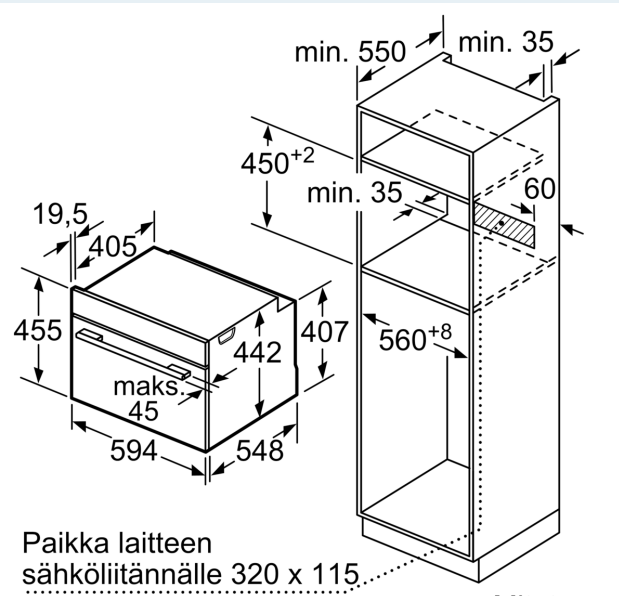

Tuotekuvaus

Tekniset tiedot

Asennustapa:	Kalusteeseen sijoitettava
Oven avaaminen:	Alas aukeava
Tarvittava asennustila (K x L x S):	450-455 x 560-568 x 550 mm
Mitat (KxLxS):	455 x 594 x 548 mm
Pakkauksen mitat:	540 x 650 x 690 mm
Ohjauspaneelin materiaali:	Lasi
Luukun materiaali:	lasi
Nettopaino:	35.4 kg
Virtajohdon pituus:	150.0 cm
EAN-koodi:	4242003901496
Tarvittava sulake:	16 A
Jännite:	220-240 V
Taajuus:	50; 60 Hz
Pistoke:	maadoitettu sukopistoke
Pesien määrä - (2010/30/EU):	1
Käyttötilavuus (ontelo) - UUSI (2010/30/EY):	47 l
Energialuokka:	A+
Energy consumption per cycle conventional (2010/30/EC):	0.73 kWh/cycle
Energy consumption per cycle forced air convection (2010/30/EC):	0.61 kWh/cycle
Energiatehokkuusideksi (2010/30/EU):	81.3 %
Mukana tulevat varusteet:	1 x Ritilä, 1 x Uunipannu, 1 x Höyrytysastia, rei'itetty, koko XL, 1 x Sieni, 1 x Höyrytysastia, rei'itetty, koko M, 1 x Höyrytysastia, rei'ittämätön, koko M

Mitat:

- Tuotteen mitat (K x L x S): 455 mm x 594 mm x 548 mm
- Tarvittava asennustila (K x L x S): 450 mm - 455 mm x 560 mm - 568 mm x 550 mm
- Tarkat mitat löytyvät mittapiirroksista.

iQ700, Yhdistelmähöryuuni, 60 x 45 cm, Musta
CS936GCB1

Mittapiirustukset

Kahden laitteen asentaminen päällekkäin
Ilmanvaihto

A: Ilmanottoaukko $\geq 200 \text{ cm}^2$

Mitat mm

Mitat mm

Mittapiirustukset

Asennus keittotason yhteyteen.

Mitat mm

Jos kompaktilaite asennetaan keittotason alapuolelle, on otettava huomioon seuraava työtason vahvuus (tarv. mukaan lukien alarakenne).

Keittotason tyyppi

Työtason minimivahvuus

Keittotason tyyppi	Työtason minimivahvuus	
	pinta-asennus	samantasoinen
Induktiokeittotaso	42 mm	43 mm
Täysipinta-induktiokeittotaso	52 mm	53 mm
Kaasukeittotaso	32 mm	43 mm
Sähkökeittotaso	32 mm	35 mm