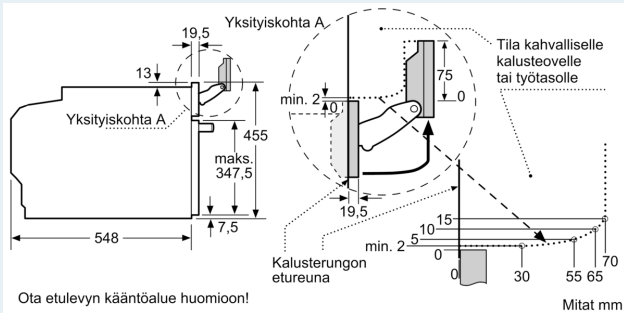

Tekniset tiedot:

- Liitosjohdon pituus: 150 cm
- Kokonaisliitännäteho sähkö: 3.3 kW, jännite 220-240 V
- Energiatehokkuusluokitus (EU Nr. 65/2014): A+
- Energiankulutus ylä-/alalämmöllä: 0.73 kWh
- Energiankulutus kiertoilmatoiminnolla: 0.61 kWh
- Uunikammioiden lukumäärä: 1 Lämmönlähde: sähkö Uunin tilavuus: 47 l

Mitat:

- Tuotteen mitat (K x L x S): 455 mm x 594 mm x 548 mm
- Tarvittava asennustila (K x L x S): 450 mm - 455 mm x 560 mm - 568 mm x 550 mm
- Tarkat mitat löytyvät mittapiirroksista.

iQ700, Yhdistelmähöryuuni, 60 x 45 cm, Musta
CS936GCB1

Mittapiirustukset

Kahden laitteen asentaminen päällekkäin
Ilmanvaihto

A: Ilmanottoaukko $\geq 200 \text{ cm}^2$

Mitat mm

Mitat mm

Mittapiirustukset

Asennus keittotason yhteyteen.

Mitat mm

Jos kompaktilaite asennetaan keittotason alapuolelle, on otettava huomioon seuraava työtason vahvuus (tarv. mukaan lukien alarakenne).

Keittotason tyyppi

Työtason minimivahvuus

Keittotason tyyppi	Työtason minimivahvuus	
	pinta-asennus	samantasoinen
Induktiokeittotaso	42 mm	43 mm
Täysipinta-induktiokeittotaso	52 mm	53 mm
Kaasukeittotaso	32 mm	43 mm
Sähkökeittotaso	32 mm	35 mm