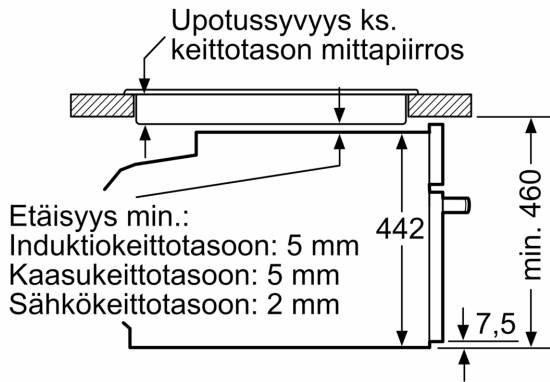

Mitat:

- Tuotteen mitat (K x L x S): 455 mm x 594 mm x 548 mm
- Tarvittava asennustila (K x L x S): 450 mm - 455 mm x 560 mm - 568 mm x 550 mm
- Tarkat mitat löytyvät mittapiirroksista.

iQ700, Yhdistelmähöryuuni, 60 x 45 cm, Musta
CS936GCB1

Mittapiirustukset

Kahden laitteen asentaminen päällekkäin
Ilmanvaihto

A: Ilmanottoaukko $\geq 200 \text{ cm}^2$

Mitat mm

Mitat mm

Mittapiirustukset

Asennus keittotason yhteyteen.

Mitat mm

Jos kompaktilaite asennetaan keittotason alapuolelle, on otettava huomioon seuraava työtason vahvuus (tarv. mukaan lukien alarakenne).

Keittotason tyyppi

Työtason minimivahvuus

Keittotason tyyppi	Työtason minimivahvuus	
	pinta-asennus	samantasoinen
Induktiokeittotaso	42 mm	43 mm
Täysipinta-induktiokeittotaso	52 mm	53 mm
Kaasukeittotaso	32 mm	43 mm
Sähkökeittotaso	32 mm	35 mm