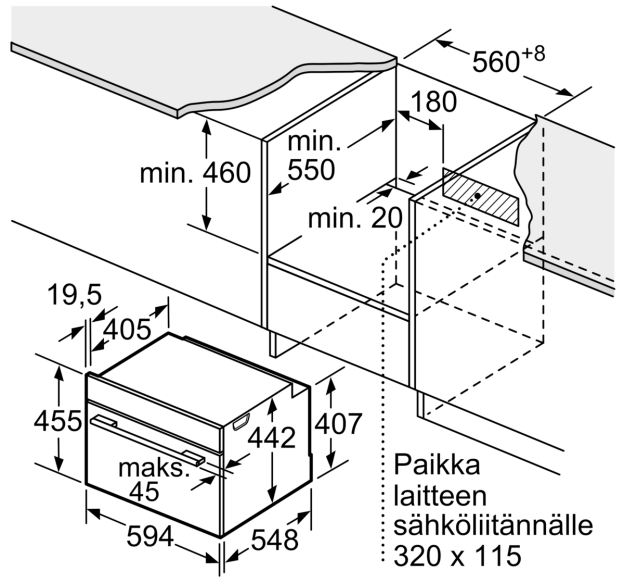

Tuotekuvaus

Tekniset tiedot

Asennustapa:	Kalusteeseen sijoitettava
Oven avaaminen:	Alas aukeava
Tarvittava asennustila (K x L x S):	450-455 x 560-568 x 550 mm
Mitat (KxLxS):	455 x 594 x 548 mm
Pakkauksen mitat:	540 x 650 x 690 mm
Ohjauspaneelin materiaali:	Lasi
Luukun materiaali:	lasi
Nettopaino:	35.4 kg
Virtajohdon pituus:	150.0 cm
EAN-koodi:	4242003901496
Tarvittava sulake:	16 A
Jännite:	220-240 V
Taajuus:	50; 60 Hz
Pistoke:	maadoitettu sukopistoke
Pesien määrä - (2010/30/EU):	1
Käyttötilavuus (ontelo) - UUSI (2010/30/EY):	47 l
Energialuokka:	A+
Energy consumption per cycle conventional (2010/30/EC):	0.73 kWh/cycle
Energy consumption per cycle forced air convection (2010/30/EC):	0.61 kWh/cycle
Energiatehokkuusideksi (2010/30/EU):	81.3 %
Mukana tulevat varusteet:	1 x Ritilä, 1 x Uunipannu, 1 x Höyrytysastia, rei'itetty, koko XL, 1 x Sieni, 1 x Höyrytysastia, rei'itetty, koko M, 1 x Höyrytysastia, rei'ittämätön, koko M

Mitat:

- Tuotteen mitat (K x L x S): 455 mm x 594 mm x 548 mm
- Tarvittava asennustila (K x L x S): 450 mm - 455 mm x 560 mm - 568 mm x 550 mm
- Tarkat mitat löytyvät mittapiirroksista.

iQ700, Yhdistelmähöryuuni, 60 x 45 cm, Musta
CS936GCB1

Mittapiirustukset

Kahden laitteen asentaminen päällekkäin
Ilmanvaihto

A: Ilmanottoaukko $\geq 200 \text{ cm}^2$

Mitat mm

Mitat mm

Mittapiirustukset

Asennus keittotason yhteyteen.

Mitat mm