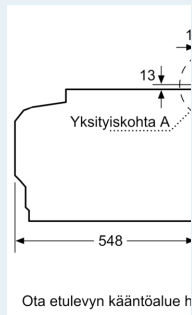

iQ700, Yhdistelmähöryuuni, 60 x
45 cm, Musta
CS736G1B1

Mittapiirustukset

Asennus keittotason