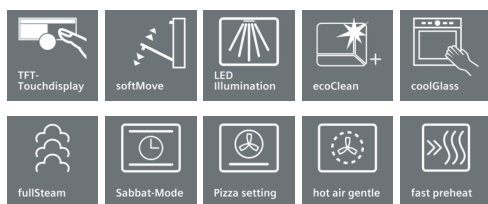

iQ700, Kompakti höyryuuni, valkoinen CS656GBW1

studioLine

Kompakti uuni, jossa on fullSteam-toiminto.

- ✓ ecoClean Plus -uuni on helppo pitää puhtana erikoispinnoitteen ansiosta.
- ✓ pulseSteam-toiminto rapean ja mehevän paistin valmistamiseen.
- ✓ cookControl Plus -ohjelmat takaavat onnistumisen eri ruokalajien valmistamisessa.
- ✓ TFT-kosketusnäyttö, jossa käyttäjäystävällinen valikko ja selkeät toiminnot
- ✓ Energialuokka A+. Energiatehokkaampaa paistamista ja leipomista.

iQ700, Kompakti höyryuuni, valkoinen CS656GBW1

Tuotekuvaus

Uunimalli / toiminnot

- Uunin tilavuus: 47 l
- Energialuokka: A+ (asteikolla A+++ - D)
- 13 uunitoimintoa: 4D-kiertoilma, kiertoilma eco, ylä-/alalämpö, ylä-/alalämpö eco, kiertoilmagrilli, suuri varioGrilli, pieni grilli, pizzatoiminto, coolStart, erillinen alalämpö, kypsennys matalassa lämpötilassa, esilämmitys, lämpimänäpito
- Uunitoiminnot, joissa mukana höyry: fullSteam, pulseSteam-lisähöyrytoiminto, joka voidaan yhdistää eri uunitoimintojen kanssa, uudelleenlämmitys, kohotus, sulatus
- Lämpötilasäätö: 30 °C - 250 °C
- Mukavuutta ja helppoutta ruoanvalmistukseen: lämpötilasuositus, lämpötilanäyttö, uunin kuumenemisen seuranta, sapattitoiminto
- CookControl Plus: valitse ruokalaji ja laite valitsee automaattisesti asetukset, joilla onnistut.

Muotoilu

- Selkeä värillinen kosketusnäyttö TFT-Touchdisplay
- Elektroninen kello, jossa hälytin ja ajastustoiminnot
- Uunin sisäpinta antrasiittiemalia
- Uuninluukun sisäpinta lasia
- Irrotettava vesisäiliö, 1 l