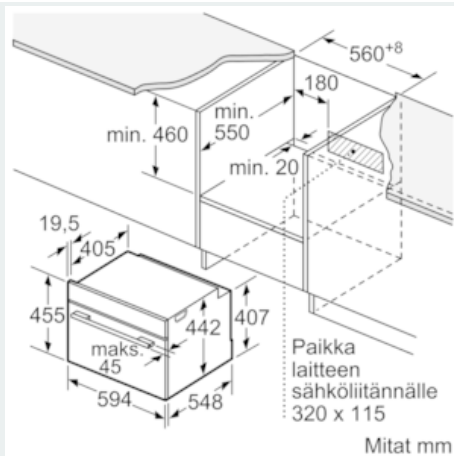

iQ700, Kompakti höyryuuni, valkoinen CS656GBW1

Mittapiirustukset