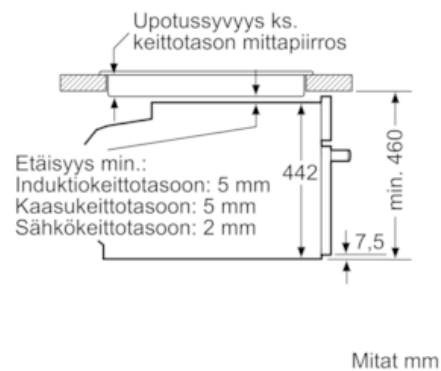

Turvallisuus

- Uuninluukun lämpötila maks. 40 °C mitattuna luukun keskiosasta (180 °C ylä-/alalämpö, 1 tunnin jälkeen).
- mekaaninen luukun lukitus
- lapsilukitus uunitoiminnoille
- turvakatkaisu
- jälkilämmön osoitin
- käynnistyspainike
- luukun kytkin

iQ700, Kompakti höyryuuni, valkoinen CS656GBW1

Mittapiirustukset

Asennus keittotason yhteyteen.

Jos kompaktilaite asennetaan keittotason alapuolelle, on otettava huomioon seuraava työtason vahvuus (tarv. mukaan lukien alarakenne).

Keittotason tyyppi	Työtason minimivahvuus	
	pinta-asennus	samantasoinen
Induktiokeittotaso	42 mm	43 mm
Täysipinta-induktiokeittotaso	52 mm	53 mm
Kaasukeittotaso	32 mm	43 mm
Sähkökeittotaso	32 mm	35 mm