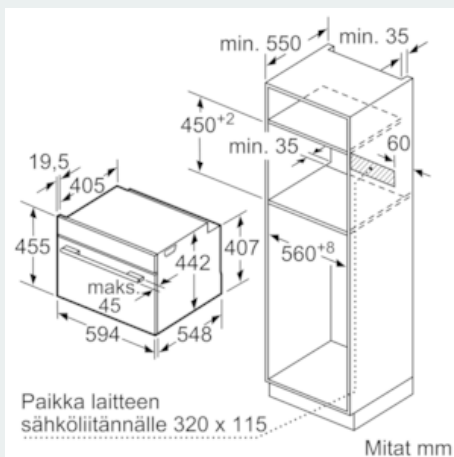

iQ700, Kompakti höyryuuni, valkoinen CS656GBW1

Mittapiirustukset