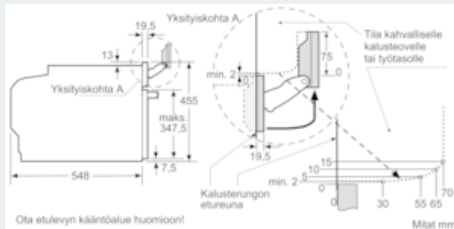

iQ700, Kompakti höyryuuni, valkoinen CS656GBW1

Mittapiirustukset