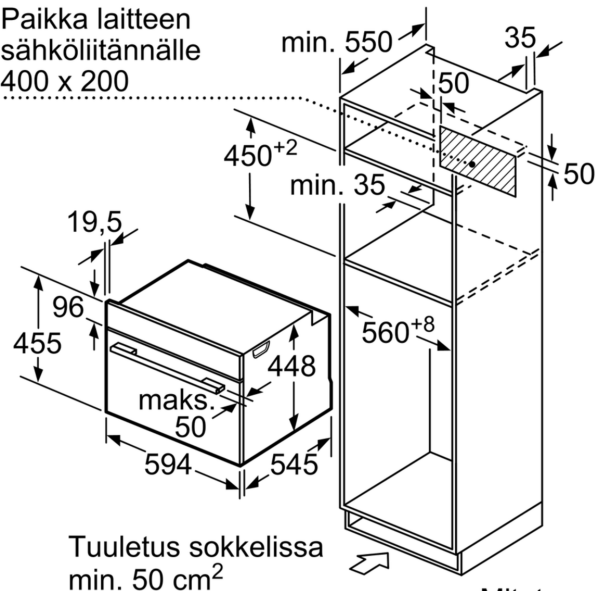

Tuotekuvaus

Tekniset tiedot

Lisätoiminnot:Vain mikroaallot
Ohjauksen tyyppi:elektroninen
Mitat (KxLxS): 455 x 594 x 545 mm
Uunin sisätilan mitat (K x L x S): 236.0 x 432.0 x 350 mm
Virtajohdon pituus: 150.0 cm
Nettopaino: 35.1 kg
Bruttopaino: 38.8 kg
EAN-koodi: 4242003824061
Mikroaaltoteho max.: 1000 W
Liitäntäteho: 3100 W
Tarvittava sulake: 16 A
Jännite: 220-240 V
Taajuus: 50 Hz
Pistoke: maadoitettu sukopistoke
Mukana tulevat varusteet: 1 x Ritilä, 1 x Ritilä, 1 x Lasivuoka

Mitat mm

A: 19,5
B: Paikkalaitteen sähköliitännälle 400 x 200

Mitat mm

Mitat mm

Paikka laitteen
sähköliitännälle
400 x 200

Tuuletus sokkelissa
min. 50 cm²

Mitat mm