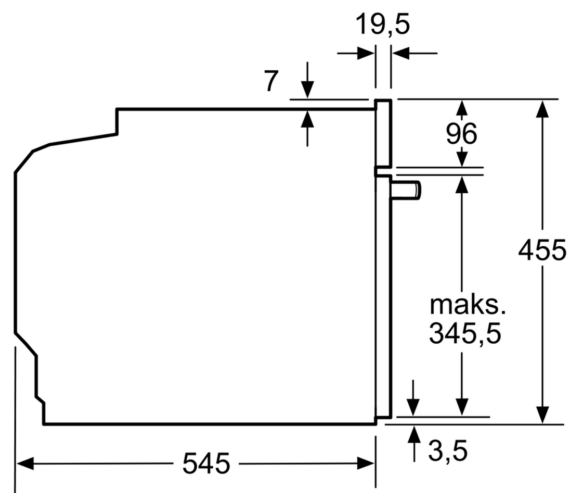

Tuotekuvaus

Tekniset tiedot

Lisätoiminnot:Vain mikroaallot
Ohjauksen tyyppi:elektroninen
Mitat (KxLxS): 455 x 594 x 545 mm
Uunin sisätilan mitat (K x L x S): 236.0 x 432.0 x 350 mm
Virtajohdon pituus: 150.0 cm
Nettopaino: 35.1 kg
Bruttopaino: 38.8 kg
EAN-koodi: 4242003824061
Mikroaaltoteho max.: 1000 W
Liitäntäteho: 3100 W
Tarvittava sulake: 16 A
Jännite: 220-240 V
Taajuus: 50 Hz
Pistoke: maadoitettu sukopistoke
Mukana tulevat varusteet: 1 x Ritilä, 1 x Ritilä, 1 x Lasivuoka

Mitat mm

A: 19,5
B: Paikkalaitteen sähköliitännälle 400 x 200

Mitat mm

Mitat mm

Paikka laitteen
sähköliitännälle
400 x 200

Tuuletus sokkelissa
min. 50 cm²

Mitat mm