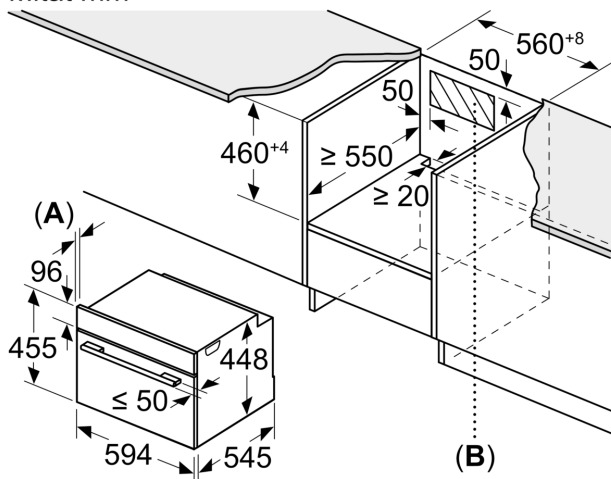

Tuotekuvaus

Tekniset tiedot

Lisätoiminnot:Vain mikroaallot
Ohjauksen tyyppi:elektroninen
Mitat (KxLxS): 455 x 594 x 545 mm
Uunin sisätilan mitat (K x L x S): 236.0 x 432.0 x 350 mm
Virtajohdon pituus: 150.0 cm
Nettopaino: 35.1 kg
Bruttopaino: 38.8 kg
EAN-koodi: 4242003824061
Mikroaaltoteho max.: 1000 W
Liitäntäteho: 3100 W
Tarvittava sulake: 16 A
Jännite: 220-240 V
Taajuus: 50 Hz
Pistoke: maadoitettu sukopistoke
Mukana tulevat varusteet: 1 x Ritilä, 1 x Ritilä, 1 x Lasivuoka

Mitat mm

A: 19,5
B: Paikkalaitteen sähköliitännälle 400 x 200

Mitat mm

Mitat mm

Paikka laitteen
sähköliitännälle
400 x 200

Tuuletus sokkelissa
min. 50 cm²

Mitat mm