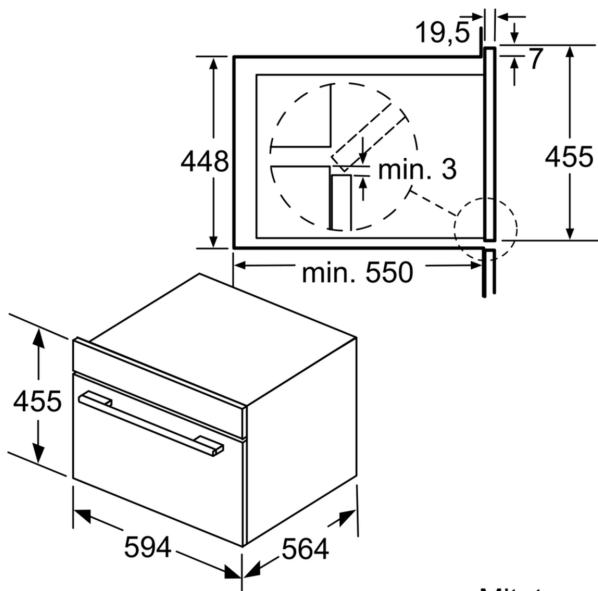

Tuotekuvaus

Tekniset tiedot

Lisätoiminnot:Vain mikroaallot
Ohjauksen tyyppi:elektroninen
Mitat (KxLxS): 455 x 594 x 545 mm
Uunin sisätilan mitat (K x L x S): 236.0 x 432.0 x 350 mm
Virtajohdon pituus: 150.0 cm
Nettopaino: 35.1 kg
Bruttopaino: 38.8 kg
EAN-koodi: 4242003824061
Mikroaaltoteho max.: 1000 W
Liitäntäteho: 3100 W
Tarvittava sulake: 16 A
Jännite: 220-240 V
Taajuus: 50 Hz
Pistoke: maadoitettu sukopistoke
Mukana tulevat varusteet: 1 x Ritilä, 1 x Ritilä, 1 x Lasivuoka

Turvallisuus

- Turvatoiminnot: lapsilukitus uunitoiminnoille
- turvakatkaisu Käynnistyspainike luukun kytkin

**iQ500, Kompakti mikroaaltouuni
höyrytoiminnolla, 60 x 45 cm,
Musta
CP465AGB0**

Mittapiirustukset

Mitat mm

A: 19,5
B: Paikkalaitteen sähköliitännälle 400 x 200

Mitat mm

Mitat mm

Paikka laitteen
sähköliitännälle
400 x 200

Tuuletus sokkelissa
min. 50 cm²

Mitat mm