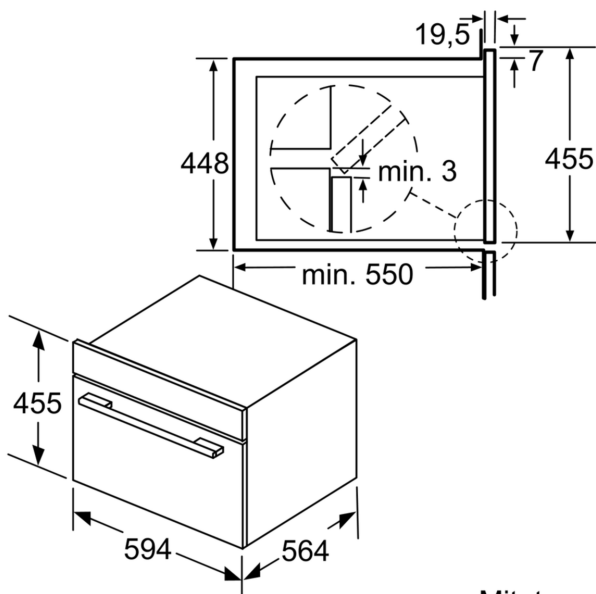

Tekniset tiedot

Lisätoiminto:	Vain mikroaaltouuni
Ohjauksen tyyppi:	elektroninen
Mitat (KxLxS):	455 x 594 x 545 mm
Uunin sisätilan mitat (K x L x S):	236.0 x 432.0 x 350 mm
Virtajohdon pituus:	150.0 cm
Nettopaino:	35.1 kg
Bruttopaino:	38.8 kg
EAN-koodi:	4242005035434
Maksimiteho:	1000 W
Liitäntäteho:	3100 W
Tarvittava sulake:	16 A
Jännite:	220-240 V
Taajuus:	50 Hz
Pistoke:	maadoitettu sukopistoke
Mukana tulevat varusteet:	1 x Ritilä, 1 x Lasivuoka

Turvallisuus

- Turvatoiminnot: lapsilukitus uunitoiminnoille
- automaattinen turvakatkaisu Käynnistyspainike luukun kytkin

**Serie 6, Kompakti mikroaaltouuni
höyrytoiminnolla, 60 x 45 cm, Teräs
COA565GS0**

Mitat mm

A: 19,5
B: Paikkalaitteen sähköliitännälle 400 x 200

Mitat mm

Mitat mm

Paikka laitteen
sähköliitännälle
400 x 200

Tuuletus sokkelissa
min. 50 cm²

Mitat mm