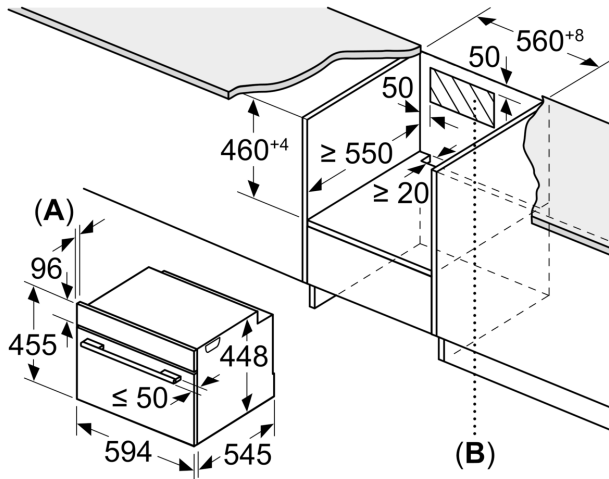

Mitat mm

A: 19,5
B: Paikkalaitteen sähköliitännälle 400 x 200

Mitat mm

Mitat mm

Paikka laitteen
sähköliitännälle
400 x 200

Tuuletus sokkelissa
min. 50 cm²

Mitat mm