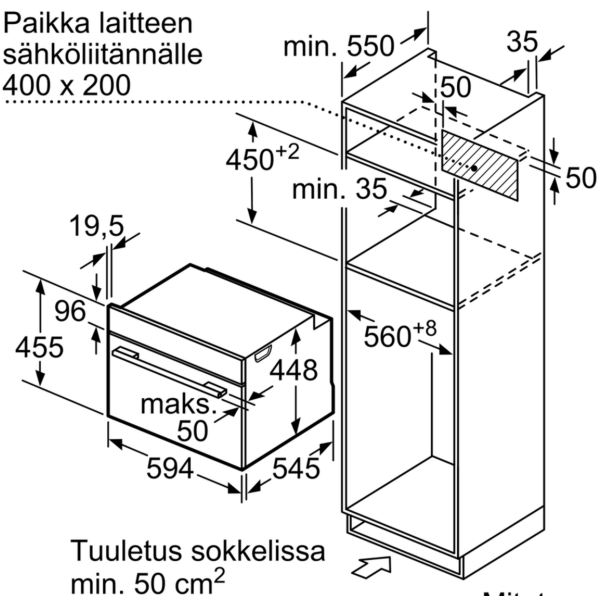

Tekniset tiedot

Lisätoiminto:	Vain mikroaaltouuni
Ohjauksen tyyppi:	elektroninen
Mitat (KxLxS):	455 x 594 x 545 mm
Uunin sisätilan mitat (K x L x S):	236.0 x 432.0 x 350 mm
Virtajohdon pituus:	150.0 cm
Nettopaino:	35.1 kg
Bruttopaino:	38.8 kg
EAN-koodi:	4242005035434
Maksimiteho:	1000 W
Liitäntäteho:	3100 W
Tarvittava sulake:	16 A
Jännite:	220-240 V
Taajuus:	50 Hz
Pistoke:	maadoitettu sukopistoke
Mukana tulevat varusteet:	1 x Ritilä, 1 x Lasivuoka

Mitat mm

A: 19,5
B: Paikkalaitteen sähköliitännälle 400 x 200

Mitat mm

Mitat mm

Paikka laitteen
sähköliitännälle
400 x 200

Tuuletus sokkelissa
min. 50 cm²

Mitat mm