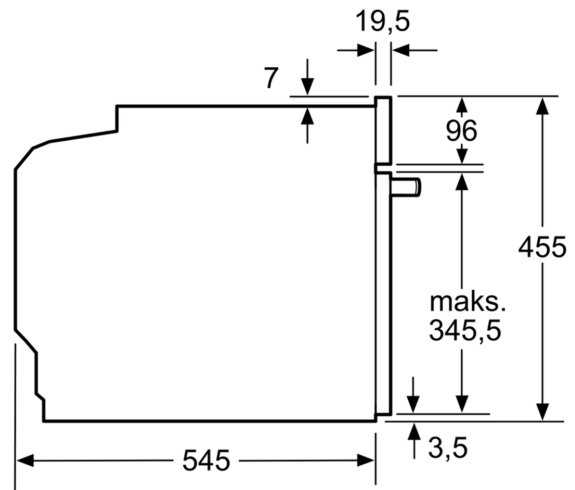

Tekniset tiedot

Lisätoiminto:	Vain mikroaaltouuni
Ohjauksen tyyppi:	elektroninen
Mitat (KxLxS):	455 x 594 x 545 mm
Uunin sisätilan mitat (K x L x S):	236.0 x 432.0 x 350 mm
Virtajohdon pituus:	150.0 cm
Nettopaino:	35.1 kg
Bruttopaino:	38.8 kg
EAN-koodi:	4242005035434
Maksimiteho:	1000 W
Liitäntäteho:	3100 W
Tarvittava sulake:	16 A
Jännite:	220-240 V
Taajuus:	50 Hz
Pistoke:	maadoitettu sukopistoke
Mukana tulevat varusteet:	1 x Ritilä, 1 x Lasivuoka

Mitat mm

A: 19,5
B: Paikkalaitteen sähköliitännälle 400 x 200

Mitat mm

Mitat mm

Paikka laitteen
sähköliitännälle
400 x 200

Tuuletus sokkelissa
min. 50 cm²

Mitat mm