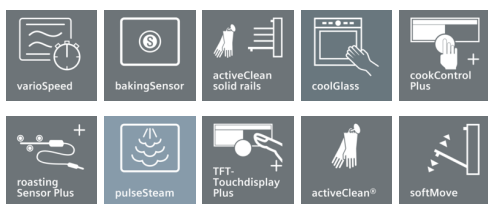

iQ700, musta CN878G4B6S

Lisävarusteet

- 1 x Emaloitu leivinpelti
- 1 x Yhdistelmäritilä
- 1 x Uunipannu

Lisävarusteet

- HZ6RCC0
- HZ6BMA00 Asennushylly
- HZ66X650 Peitelistä
- HZ66X600 Peitelistä
- HZ634080 Uuniritilä, mikro
- HZ632070 Leivinpelti, pyrolyysin kestävä
- HZ631070 Leivinpelti
- HZ617000 Pizzapelti, pyöreä
- HZ327000 Paistokivi

Monipuolinen uuni mikroaaltotoiminnolla. varioSpeed-toiminto yhdistää perinteisen kiertoilman ja mikroaallot, jolloin kypsennysaika nopeutuu jopa 50%. activeClean®-pyrolyysipuhdistus pitää uunin puhtaana. Voit ohjata uuniasia langattomasti Home Connect -sovelluksella.

- ✓ varioSpeed: jopa 50% nopeampaa ruoanvalmistusta, kiitos mikroaaltotoiminnon ja nopean esilämmityksen.
- ✓ activeClean-pyrolyysipuhdistus on helpoin tapa pitää uuni puhtaana. Uuniohjelma kuumentaa uunin 500 asteeseen ja polttaa rasvan, epäpuhtaudet ja ruoantähteen tuhkaksi. Täydellisen puhdas uuni ilman hankausta!
- ✓ addedSteam-toiminnolla saat pihveihin rapean pinnan tinkimättä mehukkaasta sisuksesta.
- ✓ Selkeä ja helppokäyttöinen kosketusnäyttö TFT-Touchdisplay Plus.
- ✓ Home Connect -sovelluksen avulla voit ohjata uuniasia älypuhelimella tai tablettitietokoneella. Home Connect -sovellus on saatavilla iOS- ja Android-käyttöjärjestelmille.

Tuotekuvaus

Tekniset tiedot

Mikroaaltouunin tyyppi : Mikroaaltotoiminto ja grilli

Ohjauksen tyyppi : elektroninen

Etuosan väri / materiaali : musta

Tuotteen mitat (K x L x S) mm : 455 x 594 x 548

Uunin sisätilan mitat (K x L x S) mm : 237.0 x 480 x 392.0

Virtajohdon pituus (cm) : 150

Nettopaino (kg) : 42,307

Bruttopaino (kg) : 44,6

EAN-koodi : 4242003789735

Mikroaaltoteho, maksimi (W) : 900

Liitännän arvo (W) : 3600

Tarvittava sulake (A) : 16

Jännite (V) : 220-240

Taajuus (Hz) : 60; 50

Pistokkeen tyyppi : ilman pistoketta, Suko-/Gardy pistoke, maadoitettu