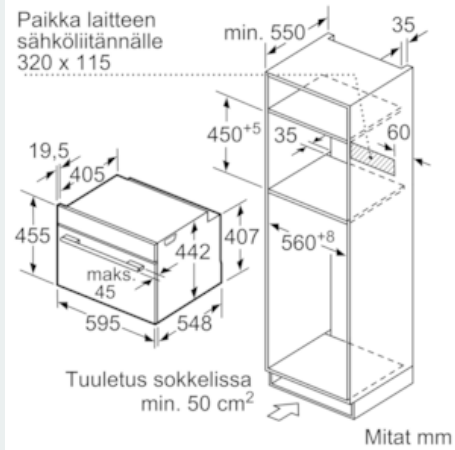

Tuotekuvaus

Tekniset tiedot

Mikroaaltouunin tyyppi : Mikroaaltotoiminto ja grilli

Ohjauksen tyyppi : elektroninen

Etuosan väri / materiaali : musta

Tuotteen mitat (K x L x S) mm : 455 x 594 x 548

Uunin sisätilan mitat (K x L x S) mm : 237.0 x 480 x 392.0

iQ700, musta CN878G4B6S

Mittapiirustukset

Jos kompaktilaite asennetaan keittotason alapuolelle, on otettava huomioon seuraava työtason vahvuus (tarv. mukaan lukien alarakenne).

Keittotason tyyppi	Työtason minimivahvuus	
	pinta-asennus	samantasoinen
Induktiokeittotaso	42 mm	43 mm
Täysipinta-induktiokeittotaso	52 mm	53 mm
Kaasukeittotaso	32 mm	43 mm
Sähkökeittotaso	32 mm	35 mm