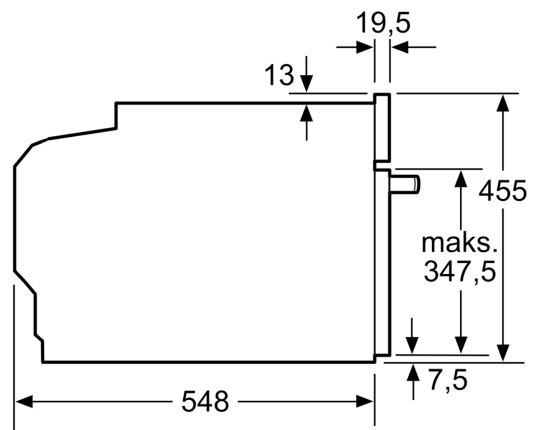

Tekniset tiedot:

- Liitosjohdon pituus: 150 cm
- Kokonaisliitântäteho sähkö: 3.6 kW, jännite 220-240 V

Mitat:

- Tuotteen mitat (K x L x S): 455 mm x 594 mm x 548 mm
- Tarvittava asennustila (K x L x S): 450 mm - 455 mm x 560 mm -568 mm x 550 mm
- Tarkat mitat löytyvät mittapiirroksista.

Serie 8, Kompaktiuni
mikroaaltotoiminnolla, 60 x 45 cm,
Musta
CMG978NB1

Mitat mm

Kahden laitteen asentaminen päällekkäin

Ilmanvaihto

A: Ilmanottoaukko $\geq 200 \text{ cm}^2$

Mitat mm

Mitat mm

Asennus keittotason yhteyteen.

Mitat mm

Jos kompaktilaite asennetaan keittotason alapuolelle, on otettava huomioon seuraava työtason vahvuus (tarv. mukaan lukien alarakenne).

Keittotason tyyppi	Työtason minimivahvuus	
	pinta-asennus	samantasoinen
Induktiokeittotaso	42 mm	43 mm
Täysipinta-induktiokeittotaso	52 mm	53 mm
Kaasukeittotaso	32 mm	43 mm
Sähkökeittotaso	32 mm	35 mm