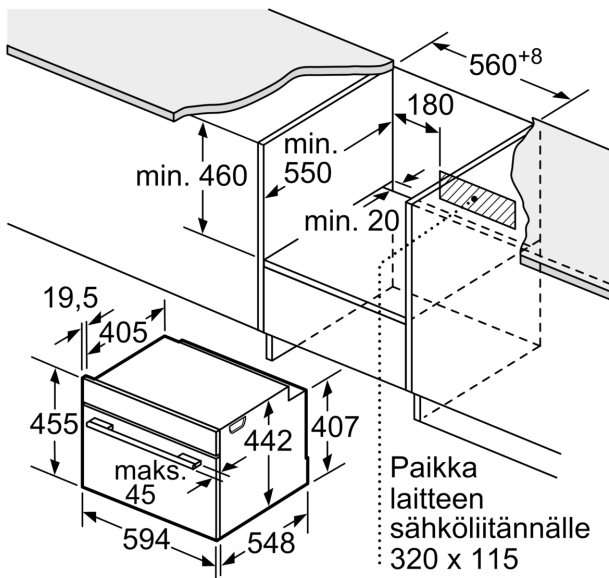

Tekniset tiedot:

- Liitosjohdon pituus: 150 cm
- Kokonaisliitântäteho sähkö: 3.6 kW, jännite 220-240 V

Mitat:

- Tuotteen mitat (K x L x S): 455 mm x 594 mm x 548 mm
- Tarvittava asennustila (K x L x S): 450 mm - 455 mm x 560 mm -568 mm x 550 mm
- Tarkat mitat löytyvät mittapiirroksista.

Serie 8, Kompaktiuni
mikroaaltotoiminnolla, 60 x 45 cm,
Musta
CMG978NB1

Mitat mm

Kahden laitteen asentaminen päällekkäin

Ilmanvaihto

A: Ilmanottoaukko $\geq 200 \text{ cm}^2$

Mitat mm

Mitat mm

Asennus keittotason yhteyteen.

Mitat mm

Jos kompaktilaite asennetaan keittotason alapuolelle, on otettava huomioon seuraava työtason vahvuus (tarv. mukaan lukien alarakenne).

Keittotason tyyppi	Työtason minimivahvuus	
	pinta-asennus	samantasoinen
Induktiokeittotaso	42 mm	43 mm
Täysipinta-induktiokeittotaso	52 mm	53 mm
Kaasukeittotaso	32 mm	43 mm
Sähkökeittotaso	32 mm	35 mm