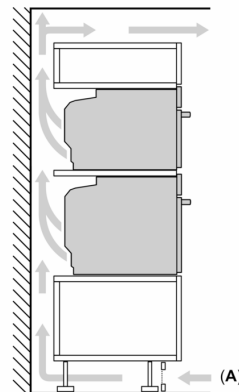

Tekniset tiedot:

- Liitosjohdon pituus: 150 cm
- Kokonaisliitântäteho sähkö: 3.6 kW, jännite 220-240 V

Mitat:

- Tuotteen mitat (K x L x S): 455 mm x 594 mm x 548 mm
- Tarvittava asennustila (K x L x S): 450 mm - 455 mm x 560 mm -568 mm x 550 mm
- Tarkat mitat löytyvät mittapiirroksista.

Serie 8, Kompaktiuni
mikroaaltotoiminnolla, 60 x 45 cm,
Musta
CMG978NB1

Mitat mm

Kahden laitteen asentaminen päällekkäin

Ilmanvaihto

A: Ilmanottoaukko $\geq 200 \text{ cm}^2$

Mitat mm

Mitat mm

Asennus keittotason yhteyteen.

Mitat mm

Jos kompaktilaite asennetaan keittotason alapuolelle, on otettava huomioon seuraava työtason vahvuus (tarv. mukaan lukien alarakenne).

Keittotason tyyppi	Työtason minimivahvuus	
	pinta-asennus	samantasoinen
Induktiokeittotaso	42 mm	43 mm
Täysipinta-induktiokeittotaso	52 mm	53 mm
Kaasukeittotaso	32 mm	43 mm
Sähkökeittotaso	32 mm	35 mm