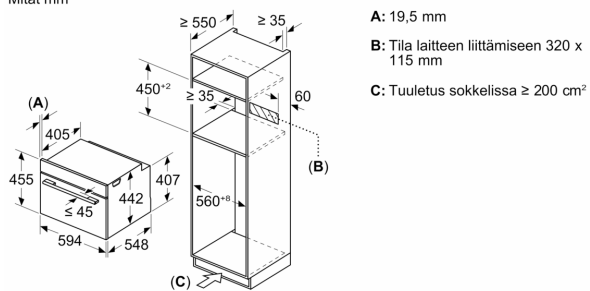

Tekniset tiedot:

- Liitosjohdon pituus: 150 cm
- Kokonaisliitântäteho sähkö: 3.6 kW, jännite 220-240 V

Mitat:

- Tuotteen mitat (K x L x S): 455 mm x 594 mm x 548 mm
- Tarvittava asennustila (K x L x S): 450 mm - 455 mm x 560 mm -568 mm x 550 mm
- Tarkat mitat löytyvät mittapiirroksista.

Serie 8, Kompaktiuni
mikroaaltotoiminnolla, 60 x 45 cm,
Musta
CMG978NB1

Mitat mm

Kahden laitteen asentaminen päällekkäin

Ilmanvaihto

A: Ilmanottoaukko $\geq 200 \text{ cm}^2$

Mitat mm

Mitat mm

Asennus keittotason yhteyteen.