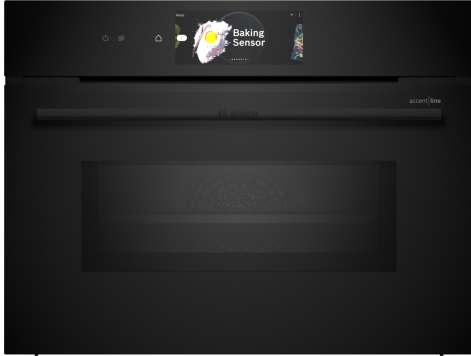

**Serie 8, Kompaktiuni
mikroaaltotoiminnolla, 60 x 45 cm,
Musta
CMG978NB1**

Lisävarusteet

1 x Emaloitu leivinpelti, 1 x Yhdistelmäritilä, 1 x Uunipannu

Lisävarusteet

HEZ6BMA00 Asennushylly, HEZ915003 Lasivuoka, HEZG0AS00
Liitäntäkaapeli 3m, HEZ327000 Paistokivi, HEZ531010 Leivinpelti,
tarttumaton pintakäsittely, HEZ532010 Syvä uunipannu, tarttumaton
pinta, HEZ617000 Pizzapelti, pyöreä, HEZ629070 Grillipelti,
HEZ631070 Leivinpelti, HEZ632070 Leivinpelti, pyrolyysin kestävä,
HEZ634000 Uuniritilä, HEZ636000 Uunipannu, lasi, HEZ660050
Peitelista, HEZ660060 Peitelista, HEZ664000 Uuniritilä, höyryuuniin

Integroitava mikroaaltouuni digitaalisella ohjausrenkaalla ja TFT-kosketusnäytöllä. Hyödynnä uuniavustajaa aterioiden valmistuksessa ja kypsennä ruoat automaattisesti. Lisäksi PerfectRoast Plus -paistolämpömittari, PerfectBake Plus -leivontatunnistin sekä Home Connect -etäohjaus sovelluksen kautta.

- **Digitaalinen ohjausrenkas:** yksinkertainen, innovatiivinen tapa ohjata uunin toimintoja.
- **TFT Touch Display Pro:** täydellinen ohjaus innovatiivisen digitaalisen ohjausrenkaan ja TFT-kosketusnäytön ansiosta.
- **4D-kiertoilma:** jakaa lämmön tasaisesti ja varmistaa täydelliset tulokset.
- **Hellävarainen kiertoilma:** säästää energiaa paistamisen ja paahtamisen aikana.
- **Mikroaaltouunin Boost-tehostustoiminto:** nopeaa ja helppoa lämmittämistä.

Serie 8, Kompaktiuni mikroaaltotoiminnolla, 60 x 45 cm, Musta CMG978NB1

Integroitava mikroaaltouuni digitaalisella ohjausrenkaalla ja TFT-kosketusnäytöllä. Hyödynnä uuniavustajaa aterioiden valmistuksessa ja kypsennä ruoat automaattisesti. Lisäksi PerfectRoast Plus -paistolämpömittari, PerfectBake Plus -leivontatunnistin sekä Home Connect -etäohjaus sovelluksen kautta.