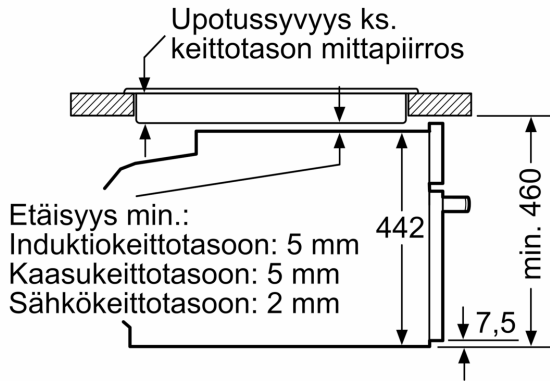

Tekniset tiedot:

- Liitosjohdon pituus: 150 cm
- Kokonaisliitântäteho sähkö: 3.6 kW, jännite 220-240 V

Mitat:

- Tuotteen mitat (K x L x S): 455 mm x 594 mm x 548 mm
- Tarvittava asennustila (K x L x S): 450 mm - 455 mm x 560 mm -568 mm x 550 mm
- Tarkat mitat löytyvät mittapiirroksista.

Serie 8, Kompaktiuni
mikroaaltotoiminnolla, 60 x 45 cm,
Musta
CMG978NB1

Mitat mm

Kahden laitteen asentaminen päällekkäin

Ilmanvaihto

A: Ilmanottoaukko $\geq 200 \text{ cm}^2$

Mitat mm

Mitat mm

Asennus keittotason yhteyteen.

Mitat mm

Jos kompaktilaite asennetaan keittotason alapuolelle, on otettava huomioon seuraava työtason vahvuus (tarv. mukaan lukien alarakenne).

Keittotason tyyppi	Työtason minimivahvuus	
	pinta-asennus	samantasoinen
Induktiokeittotaso	42 mm	43 mm
Täysipinta-induktiokeittotaso	52 mm	53 mm
Kaasukeittotaso	32 mm	43 mm
Sähkökeittotaso	32 mm	35 mm