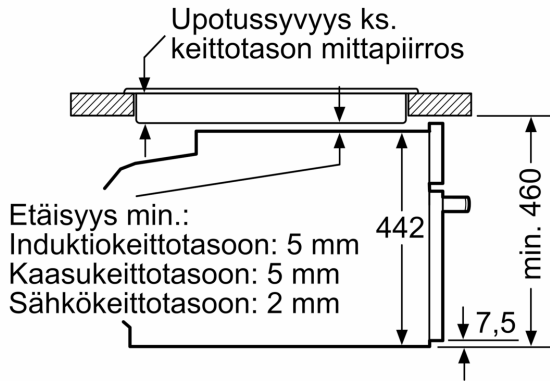

Tekniset tiedot:

- Liitosjohdon pituus: 150 cm
- Kokonaisliitäntäteho sähkö: 3.6 kW, jännite 220-240 V

Mitat:

- Tuotteen mitat (K x L x S): 455 mm x 594 mm x 548 mm
- Tarvittava asennustila (K x L x S): 450 mm - 455 mm x 560 mm - 568 mm x 550 mm
- Tarkat mitat löytyvät mittapiirroksista.

Serie 8, Kompaktiuni
mikroaaltotoiminnolla, 60 x 45 cm,
Musta
CMG936AB1S

Mitat mm

Kahden laitteen asentaminen päällekkäin

Ilmanvaihto

A: Ilmanottoaukko $\geq 200 \text{ cm}^2$

Mitat mm

Mitat mm

Asennus keittotason yhteyteen.

Mitat mm

Jos kompaktilaite asennetaan keittotason alapuolelle, on otettava huomioon seuraava työtason vahvuus (tarv. mukaan lukien alarakenne).

Keittotason tyyppi

Työtason minimivahvuus

Keittotason tyyppi	Työtason minimivahvuus	
	pinta-asennus	samantasoinen
Induktiokeittotasoo	42 mm	43 mm
Täysipinta-induktiokeittotasoo	52 mm	53 mm
Kaasukeittotasoo	32 mm	43 mm
Sähkökeittotasoo	32 mm	35 mm