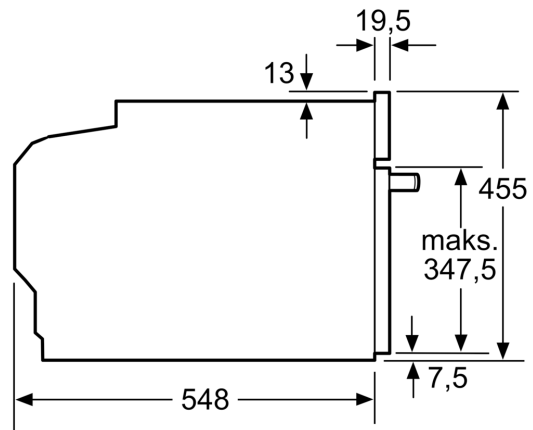

Tekniset tiedot:

- Liitosjohdon pituus: 150 cm
- Kokonaisliitäntäteho sähkö: 3.6 kW, jännite 220-240 V

Mitat:

- Tuotteen mitat (K x L x S): 455 mm x 594 mm x 548 mm
- Tarvittava asennustila (K x L x S): 450 mm - 455 mm x 560 mm - 568 mm x 550 mm
- Tarkat mitat löytyvät mittapiirroksista.

Serie 8, Kompaktiuni
mikroaaltotoiminnolla, 60 x 45 cm,
Musta
CMG936AB1S

Mitat mm

Kahden laitteen asentaminen päällekkäin

Ilmanvaihto

A: Ilmanottoaukko $\geq 200 \text{ cm}^2$

Mitat mm

Mitat mm

Asennus keittotason yhteyteen.

Mitat mm

Jos kompaktilaite asennetaan keittotason alapuolelle, on otettava huomioon seuraava työtason vahvuus (tarv. mukaan lukien alarakenne).

Keittotason tyyppi

Työtason minimivahvuus

Keittotason tyyppi	Työtason minimivahvuus	
	pinta-asennus	samantasoinen
Induktiokeittotasoo	42 mm	43 mm
Täysipinta-induktiokeittotasoo	52 mm	53 mm
Kaasukeittotasoo	32 mm	43 mm
Sähkökeittotasoo	32 mm	35 mm