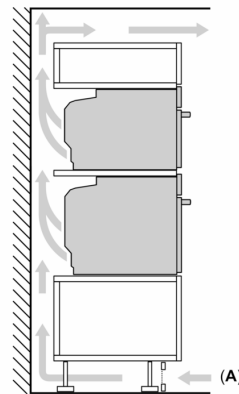

Tekniset tiedot:

- Liitosjohdon pituus: 150 cm
- Kokonaisliitäntäteho sähkö: 3.6 kW, jännite 220-240 V

Mitat:

- Tuotteen mitat (K x L x S): 455 mm x 594 mm x 548 mm
- Tarvittava asennustila (K x L x S): 450 mm - 455 mm x 560 mm - 568 mm x 550 mm
- Tarkat mitat löytyvät mittapiirroksista.

Serie 8, Kompaktiuni
mikroaaltotoiminnolla, 60 x 45 cm,
Musta
CMG936AB1S

Mitat mm

Kahden laitteen asentaminen päällekkäin

Ilmanvaihto

A: Ilmanottoaukko $\geq 200 \text{ cm}^2$

Mitat mm

Mitat mm

Asennus keittotason yhteyteen.

Mitat mm

Jos kompaktilaite asennetaan keittotason alapuolelle, on otettava huomioon seuraava työtason vahvuus (tarv. mukaan lukien alarakenne).

Keittotason tyyppi

Työtason minimivahvuus

Keittotason tyyppi	Työtason minimivahvuus	
	pinta-asennus	samantasoinen
Induktiokeittotasoo	42 mm	43 mm
Täysipinta-induktiokeittotasoo	52 mm	53 mm
Kaasukeittotasoo	32 mm	43 mm
Sähkökeittotasoo	32 mm	35 mm