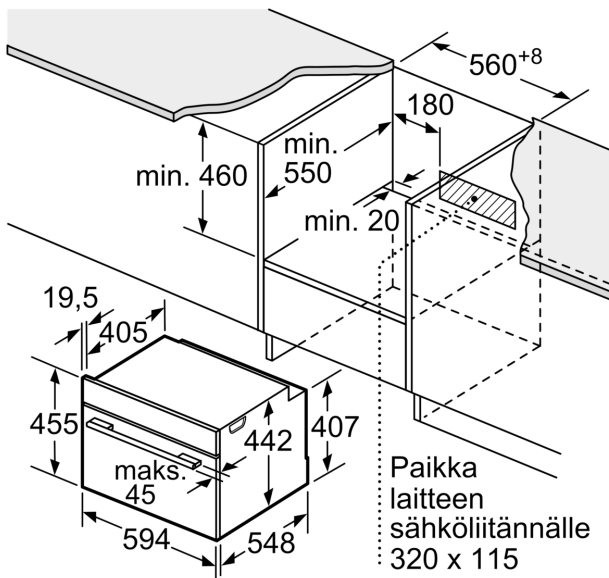

Tekniset tiedot:

- Liitosjohdon pituus: 150 cm
- Kokonaisliitäntäteho sähkö: 3.6 kW, jännite 220-240 V

Mitat:

- Tuotteen mitat (K x L x S): 455 mm x 594 mm x 548 mm
- Tarvittava asennustila (K x L x S): 450 mm - 455 mm x 560 mm - 568 mm x 550 mm
- Tarkat mitat löytyvät mittapiirroksista.

Serie 8, Kompaktiuni
mikroaaltotoiminnolla, 60 x 45 cm,
Musta
CMG936AB1S

Mitat mm

Kahden laitteen asentaminen päällekkäin

Ilmanvaihto

A: Ilmanottoaukko $\geq 200 \text{ cm}^2$

Mitat mm

Mitat mm

Asennus keittotason yhteyteen.

Mitat mm

Jos kompaktilaite asennetaan keittotason alapuolelle, on otettava huomioon seuraava työtason vahvuus (tarv. mukaan lukien alarakenne).

Keittotason tyyppi

Työtason minimivahvuus

Keittotason tyyppi	Työtason minimivahvuus	
	pinta-asennus	samantasoinen
Induktiokeittotasoo	42 mm	43 mm
Täysipinta-induktiokeittotasoo	52 mm	53 mm
Kaasukeittotasoo	32 mm	43 mm
Sähkökeittotasoo	32 mm	35 mm