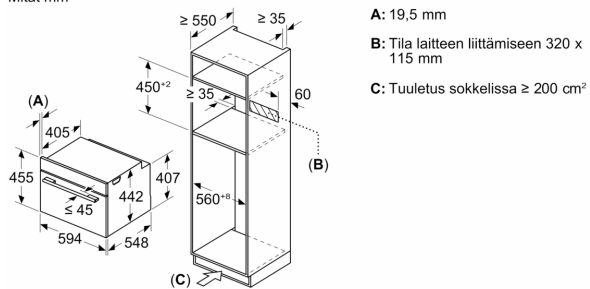

Tekniset tiedot:

- Liitosjohdon pituus: 150 cm
- Kokonaisliitäntäteho sähkö: 3.6 kW, jännite 220-240 V

Mitat:

- Tuotteen mitat (K x L x S): 455 mm x 594 mm x 548 mm
- Tarvittava asennustila (K x L x S): 450 mm - 455 mm x 560 mm - 568 mm x 550 mm
- Tarkat mitat löytyvät mittapiirroksista.

Serie 8, Kompaktiuni
mikroaaltotoiminnolla, 60 x 45 cm,
Musta
CMG936AB1S

Mitat mm

Kahden laitteen asentaminen päällekkäin

Ilmanvaihto

A: Ilmanottoaukko $\geq 200 \text{ cm}^2$

Mitat mm

Mitat mm

Asennus keittotason yhteyteen.