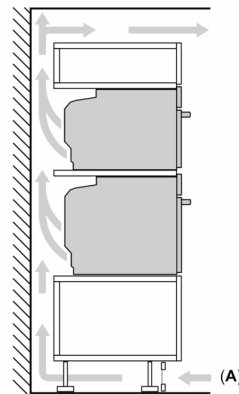

### **Turvallisuus**

- Lämpösuojattu uuninluukku
- Cool Touch -luukku: tehokkaasti lämpöä eristävä kolmilasinen

**Serie 8, Kompaktiuni**  
**mikroaaltotoiminnolla, 60 x 45 cm,**  
**Musta**  
**CMG9241B1**

Mitat mm

- A: 19,5 mm
- B: Tila laitteen liittämiseen 320 x 115 mm
- C: Tuuletus sokkelissa  $\geq 200 \text{ cm}^2$

**Kahden laitteen asentaminen päällekkäin**

**Ilmanvaihto**

A: Ilmanottoaukko  $\geq 200 \text{ cm}^2$

Mitat mm

Mitat mm

Asennus keittotason yhteyteen.

Mitat mm

Jos kompaktilaite asennetaan keittotason alapuolelle, on otettava huomioon seuraava työtason vahvuus (tarv. mukaan lukien alarakenne).

Keittotason tyyppi	Työtason minimivahvuus	
	pinta-asennus	samantasoinen
Induktiokeittotaso	42 mm	43 mm
Täysipinta-induktiokeittotaso	52 mm	53 mm
Kaasukeittotaso	32 mm	43 mm
Sähkökeittotaso	32 mm	35 mm