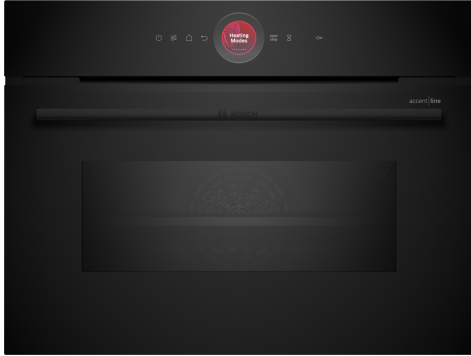

**Serie 8, Kompakti uuni  
mikroaaltotoiminnolla, 60 x 45 cm,  
Musta  
CMG9241B1**

**Lisävarusteet**

1 x Yhdistelmäritilä, 1 x Uunipannu

**Lisävarusteet**

HEZ327000 Paistokivi, HEZ530000 Syvä pelti, kaksiosainen,  
HEZ531010 Leivinpelti, tarttumaton pintakäsittely, HEZ532010 Syvä  
uunipannu, tarttumaton pinta, HEZ617000 Pizzapelti, pyöreä,  
HEZ629070 Grillipelti, HEZ631070 Leivinpelti, HEZ632070  
Leivinpelti, pyrolyysin kestävä, HEZ634000 Uuniritilä, HEZ636000  
Uunipannu, lasi, HEZ660050 Peitelista, HEZ660060 Peitelista,  
HEZ664000 Uuniritilä, höyryuuniin, HEZ6BMA00 Asennushylly,  
HEZ915003 Lasivuoka, HEZG0AS00 Liitäntäkaapeli 3m

**Kompakti mikroaaltouuni, jossa on digitaalinen ohjausrenkas ja TFT-kosketusnäyttö. Saavutat täydellisen leivonta- ja paistotuloksen erittäin nopeasti. Liitä uuni Home Connect -sovellukseen, jolloin seuraat ja ohjaat uuniasi myös etänä.**

- **Digitaalinen ohjausrenkas:** yksinkertainen, innovatiivinen tapa ohjata uunin toimintoja.
- **TFT-kosketusnäyttö:** helppo ohjaus innovatiivisen digitaalisen ohjausrenkaan ja TFT-kosketusnäytön ansiosta.
- **Hellävarainen kiertoilma:** säästää energiaa paistamisen ja paahtamisen aikana.
- **2D-kiertoilma:** lämpö jakautuu tasaisesti ja varmistaa täydelliset tulokset uunin yhdellä tasolla.
- **Mikroaaltouunin Boost-tehostustoiminto:** nopeaa ja helppoa lämmittämistä.

## **Serie 8, Kompakti uuni mikroaaltotoiminnolla, 60 x 45 cm, Musta CMG9241B1**

**Kompakti mikroaaltouuni, jossa on digitaalinen ohjausrenkas ja TFT-kosketusnäyttö. Saavutat täydellisen leivonta- ja paistotuloksen erittäin nopeasti. Liitä uuni Home Connect -sovellukseen, jolloin seuraat ja ohjaat uuniasi myös etänä.**