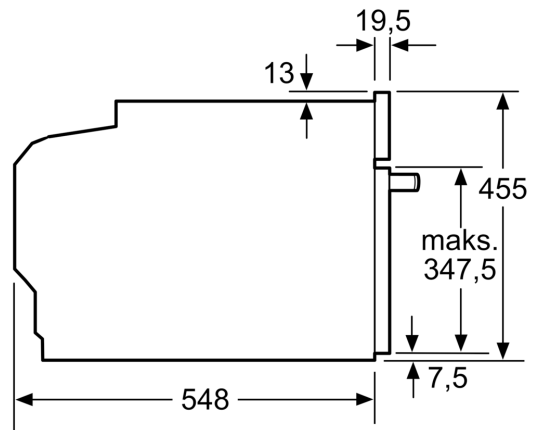

### **Mitat:**

- Tuotteen mitat (K x L x S): 455 mm x 594 mm x 548 mm
- Tarvittava asennustila (K x L x S): 450 mm - 455 mm x 560 mm - 568 mm x 550 mm
- Tarkat mitat löytyvät mittapiirroksista.

Mitat mm

- A: 19,5 mm
- B: Tila laitteen liittämiseen 320 x 115 mm
- C: Tuuletus sokkelissa  $\geq 200 \text{ cm}^2$

**Kahden laitteen asentaminen päällekkäin**

**Ilmanvaihto**

A: Ilmanottoaukko  $\geq 200 \text{ cm}^2$

Mitat mm

Mitat mm

Asennus keittotason yhteyteen.

Mitat mm

Jos kompaktilaite asennetaan keittotason alapuolelle, on otettava huomioon seuraava työtason vahvuus (tarv. mukaan lukien alarakenne).

Keittotason tyyppi	Työtason minimivahvuus	
	pinta-asennus	samantasoinen
Induktiokeittotaso	42 mm	43 mm
Täysipinta-induktiokeittotaso	52 mm	53 mm
Kaasukeittotaso	32 mm	43 mm
Sähkökeittotaso	32 mm	35 mm