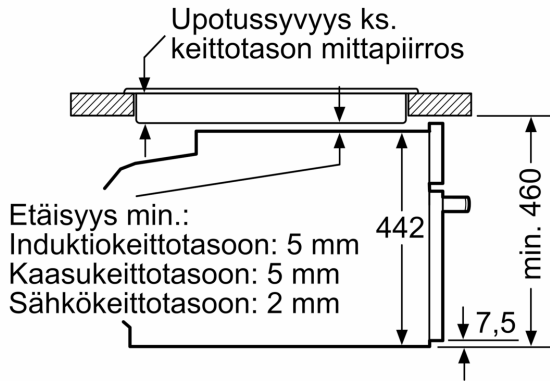

### **Mitat:**

- Tuotteen mitat (K x L x S): 455 mm x 594 mm x 548 mm
- Tarvittava asennustila (K x L x S): 450 mm - 455 mm x 560 mm - 568 mm x 550 mm
- Tarkat mitat löytyvät mittapiirroksista.

Mitat mm

- A: 19,5 mm
- B: Tila laitteen liittämiseen 320 x 115 mm
- C: Tuuletus sokkelissa  $\geq 200 \text{ cm}^2$

**Kahden laitteen asentaminen päällekkäin**

**Ilmanvaihto**

A: Ilmanottoaukko  $\geq 200 \text{ cm}^2$

Mitat mm

Mitat mm

Asennus keittotason yhteyteen.

Mitat mm

Jos kompaktilaite asennetaan keittotason alapuolelle, on otettava huomioon seuraava työtason vahvuus (tarv. mukaan lukien alarakenne).

Keittotason tyyppi	Työtason minimivahvuus	
	pinta-asennus	samantasoinen
Induktiokeittotaso	42 mm	43 mm
Täysipinta-induktiokeittotaso	52 mm	53 mm
Kaasukeittotaso	32 mm	43 mm
Sähkökeittotaso	32 mm	35 mm