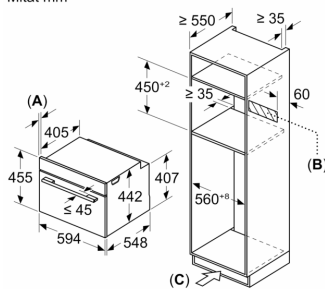

### **Mitat:**

- Tuotteen mitat (K x L x S): 455 mm x 594 mm x 548 mm
- Tarvittava asennustila (K x L x S): 450 mm - 455 mm x 560 mm - 568 mm x 550 mm
- Tarkat mitat löytyvät mittapiirroksista.

Mitat mm

- A: 19,5 mm
- B: Tila laitteen liittämiseen 320 x 115 mm
- C: Tuuletus sokkelissa  $\geq 200 \text{ cm}^2$

**Kahden laitteen asentaminen päällekkäin**

**Ilmanvaihto**

A: Ilmanottoaukko  $\geq 200 \text{ cm}^2$