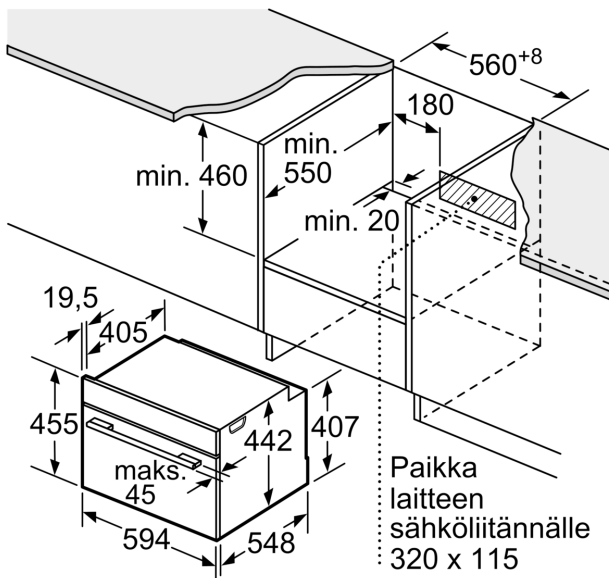

### **Mitat:**

- Tuotteen mitat (K x L x S): 455 mm x 594 mm x 548 mm
- Tarvittava asennustila (K x L x S): 450 mm - 455 mm x 560 mm - 568 mm x 550 mm
- Tarkat mitat löytyvät mittapiirroksista.

Mitat mm

- A: 19,5 mm
- B: Tila laitteen liittämiseen 320 x 115 mm
- C: Tuuletus sokkelissa  $\geq 200 \text{ cm}^2$

**Kahden laitteen asentaminen päällekkäin**

**Ilmanvaihto**

A: Ilmanottoaukko  $\geq 200 \text{ cm}^2$

Mitat mm

Mitat mm

Asennus keittotason yhteyteen.

Mitat mm

Jos kompaktilaite asennetaan keittotason alapuolelle, on otettava huomioon seuraava työtason vahvuus (tarv. mukaan lukien alarakenne).

Keittotason tyyppi	Työtason minimivahvuus	
	pinta-asennus	samantasoinen
Induktiokeittotaso	42 mm	43 mm
Täysipinta-induktiokeittotaso	52 mm	53 mm
Kaasukeittotaso	32 mm	43 mm
Sähkökeittotaso	32 mm	35 mm