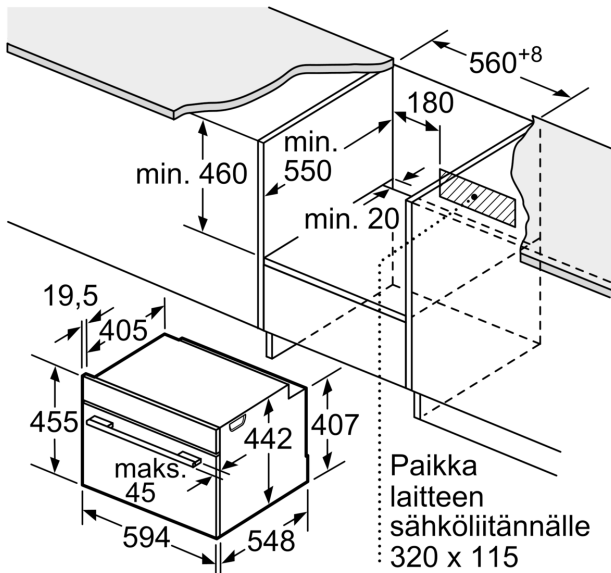

Serie 8, Kompaktiuni
mikroaaltotoiminnolla, 60 x 45 cm,
Musta
CMG8764B6

Mitat mm