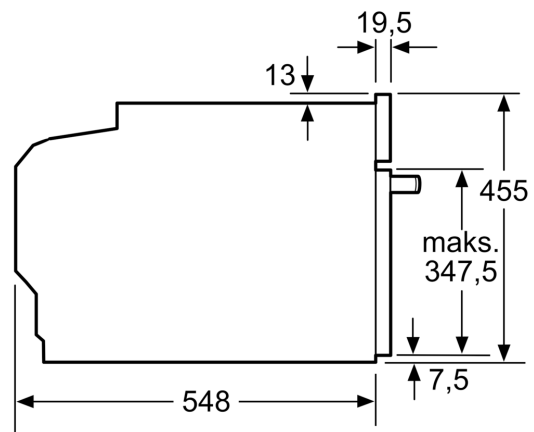

**Serie 8, Kompaktiuni**  
**mikroaaltotoiminnolla, 60 x 45 cm,**  
**Musta**  
**CMG8764B6**

Mitat mm

Mitat mm

Asennus keittotason yhteyteen.

Mitat mm

Jos kompaktilaitte asennetaan keittotason alapuolelle, on otettava huomioon seuraava työtason vahvuus (tarv. mukaan lukien alarakenne).