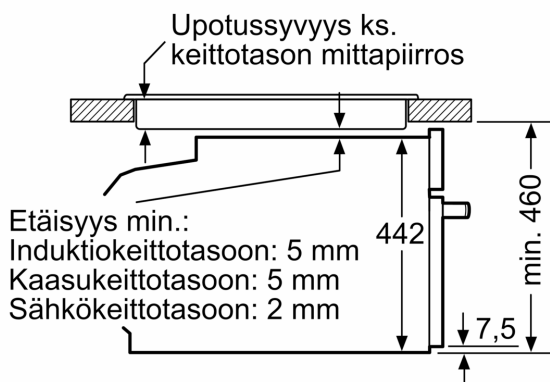

**Serie 8, Kompaktiuni**  
**mikroaaltotoiminnolla, 60 x 45 cm,**  
**Musta**  
**CMG8764B6**

Mitat mm

Mitat mm

Asennus keittotason yhteyteen.

Mitat mm

Jos kompaktilaitte asennetaan keittotason alapuolelle, on otettava huomioon seuraava työtason vahvuus (tarv. mukaan lukien alarakenne).

Keittotason tyyppi	Työtason minimivahvuus	
	pinta-asennus	samantasoinen
Induktiokeittotaso	42 mm	43 mm
Täysipinta-induktiokeittotaso	52 mm	53 mm
Kaasukeittotaso	32 mm	43 mm
Sähkökeittotaso	32 mm	35 mm