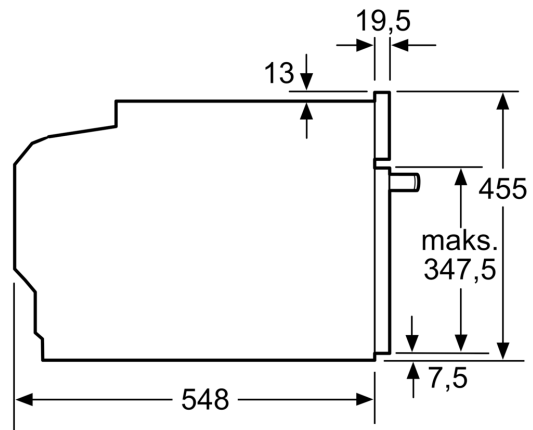

### **Mitat:**

- Tuotteen mitat (K x L x S): 455 mm x 594 mm x 548 mm
- Tarvittava asennustila (K x L x S): 450 mm - 455 mm x 560 mm - 568 mm x 550 mm
- Tarkat mitat löytyvät mittapiirroksista.

**Serie 8, Kompaktiuni**  
**mikroaaltotoiminnolla, 60 x 45 cm,**  
**Musta**  
**CMG778NB1**

Mitat mm

A: 19,5 mm

B: Tila laitteen liittämiseen 320 x 115 mm

C: Tuuletus sokkelissa  $\geq 200 \text{ cm}^2$

Kahden laitteen asentaminen päällekkäin

Ilmanvaihto

A: Ilmanottoaukko  $\geq 200 \text{ cm}^2$

Mitat mm

Mitat mm

Asennus keittotason yhteyteen.

Mitat mm

Jos kompaktilaite asennetaan keittotason alapuolelle, on otettava huomioon seuraava työtason vahvuus (tarv. mukaan lukien alarakenne).

Keittotason tyyppi	Työtason minimivahvuus	
	pinta-asennus	samantasoinen
Induktiokeittotaso	42 mm	43 mm
Täysipinta-induktiokeittotaso	52 mm	53 mm
Kaasukeittotaso	32 mm	43 mm
Sähkökeittotaso	32 mm	35 mm