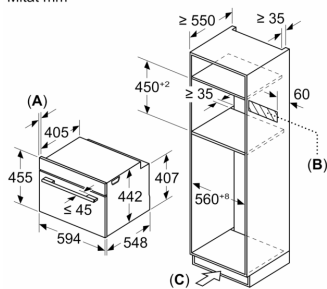

### **Mitat:**

- Tuotteen mitat (K x L x S): 455 mm x 594 mm x 548 mm
- Tarvittava asennustila (K x L x S): 450 mm - 455 mm x 560 mm - 568 mm x 550 mm
- Tarkat mitat löytyvät mittapiirroksista.

**Serie 8, Kompaktiuni**  
**mikroaaltotoiminnolla, 60 x 45 cm,**  
**Musta**  
**CMG778NB1**

Mitat mm

A: 19,5 mm

B: Tila laitteen liittämiseen 320 x 115 mm

C: Tuuletus sokkelissa  $\geq 200 \text{ cm}^2$

Kahden laitteen asentaminen päällekkäin

Ilmanvaihto

A: Ilmanottoaukko  $\geq 200 \text{ cm}^2$

Mitat mm