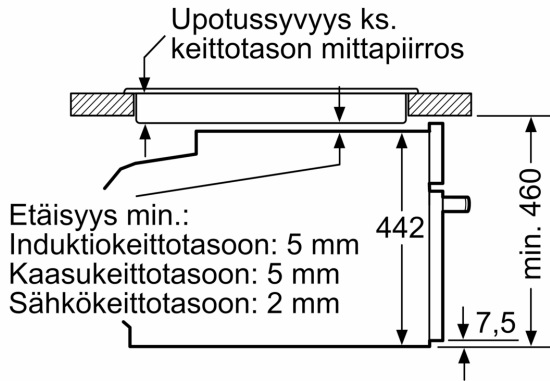

### **Mitat:**

- Tuotteen mitat (K x L x S): 455 mm x 594 mm x 548 mm
- Tarvittava asennustila (K x L x S): 450 mm - 455 mm x 560 mm - 568 mm x 550 mm
- Tarkat mitat löytyvät mittapiirroksista.

**Serie 8, Kompaktiuni**  
**mikroaaltotoiminnolla, 60 x 45 cm,**  
**Musta**  
**CMG778NB1**

Mitat mm

A: 19,5 mm

B: Tila laitteen liittämiseen 320 x 115 mm

C: Tuuletus sokkelissa  $\geq 200 \text{ cm}^2$

Kahden laitteen asentaminen päällekkäin

Ilmanvaihto

A: Ilmanottoaukko  $\geq 200 \text{ cm}^2$

Mitat mm

Mitat mm

Asennus keittotason yhteyteen.

Mitat mm

Jos kompaktilaite asennetaan keittotason alapuolelle, on otettava huomioon seuraava työtason vahvuus (tarv. mukaan lukien alarakenne).

Keittotason tyyppi	Työtason minimivahvuus	
	pinta-asennus	samantasoinen
Induktiokeittotaso	42 mm	43 mm
Täysipinta-induktiokeittotaso	52 mm	53 mm
Kaasukeittotaso	32 mm	43 mm
Sähkökeittotaso	32 mm	35 mm