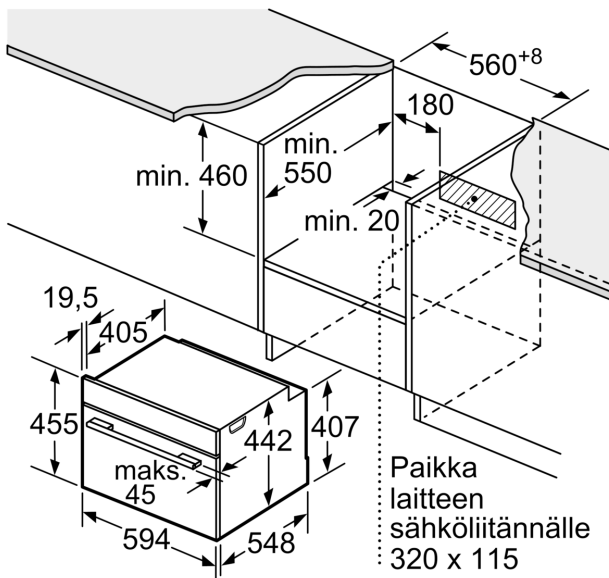

### **Mitat:**

- Tuotteen mitat (K x L x S): 455 mm x 594 mm x 548 mm
- Tarvittava asennustila (K x L x S): 450 mm - 455 mm x 560 mm - 568 mm x 550 mm
- Tarkat mitat löytyvät mittapiirroksista.

**Serie 8, Kompaktiuni**  
**mikroaaltotoiminnolla, 60 x 45 cm,**  
**Musta**  
**CMG778NB1**

Mitat mm

A: 19,5 mm

B: Tila laitteen liittämiseen 320 x 115 mm

C: Tuuletus sokkelissa  $\geq 200 \text{ cm}^2$

Kahden laitteen asentaminen päällekkäin

Ilmanvaihto

A: Ilmanottoaukko  $\geq 200 \text{ cm}^2$

Mitat mm

Mitat mm

Asennus keittotason yhteyteen.

Mitat mm

Jos kompaktilaite asennetaan keittotason alapuolelle, on otettava huomioon seuraava työtason vahvuus (tarv. mukaan lukien alarakenne).

Keittotason tyyppi	Työtason minimivahvuus	
	pinta-asennus	samantasoinen
Induktiokeittotaso	42 mm	43 mm
Täysipinta-induktiokeittotaso	52 mm	53 mm
Kaasukeittotaso	32 mm	43 mm
Sähkökeittotaso	32 mm	35 mm