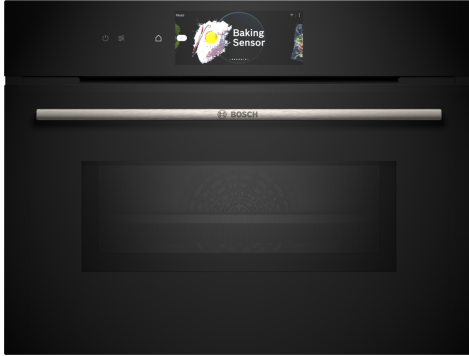

**Serie 8, Kompaktiuni  
mikroaaltotoiminnolla, 60 x 45 cm,  
Musta  
CMG778NB1**

**Lisävarusteet**

1 x Emaloitu leivinpelti, 1 x Yhdistelmäritilä, 1 x Uunipannu

**Lisävarusteet**

HEZ327000 Paistokivi, HEZ531010 Leivinpelti, tarttumaton pintakäsittely, HEZ532010 Syvä uunipannu, tarttumaton pinta, HEZ617000 Pizzapelti, pyöreä, HEZ629070 Grillipelti, HEZ631070 Leivinpelti, HEZ660060 Peitelista, HEZ664000 Uuniritilä, höyryuuniin, HEZ915003 Lasivuoka, HEZG0AS00 Liitäntäkaapeli 3m, HEZ632070 Leivinpelti, pyrolyysin kestävä, HEZ634000 Uuniritilä, HEZ636000 Uunipannu, lasi, HEZ660050 Peitelista

**Integroitava mikroaaltouuni digitaalisella ohjausrenkaalla ja TFT-kosketusnäytöllä. Hyödynnä uuniavustajaa aterioiden valmistuksessa ja kypsennä ruoat automaattisesti. Lisäksi PerfectRoast Plus -paistolämpömittari, PerfectBake Plus -leivontatunnistin sekä Home Connect -etäohjaus sovelluksen kautta.**