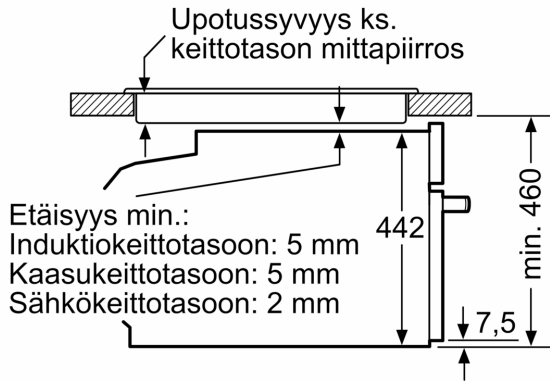

### **Mitat:**

- Tuotteen mitat (K x L x S): 455 mm x 594 mm x 548 mm
- Tarvittava asennustila (K x L x S): 450 mm - 455 mm x 560 mm - 568 mm x 550 mm
- Tarkat mitat löytyvät mittapiirroksista.

### **Varusteet**

- Mukana pakkauksessa: Yhdistelmäritilä, Uunipannu

### **Turvallisuus**

- Lämpösuojattu uuniluukku
- Cool Touch -luukku: tehokkaasti lämpöä eristävä kolmilasinen

Asennus keittotason yhteyteen.

Mitat mm

Jos kompaktilaite asennetaan keittotason alapuolelle, on otettava huomioon seuraava työtason vahvuus (tarv. mukaan lukien alarakenne).