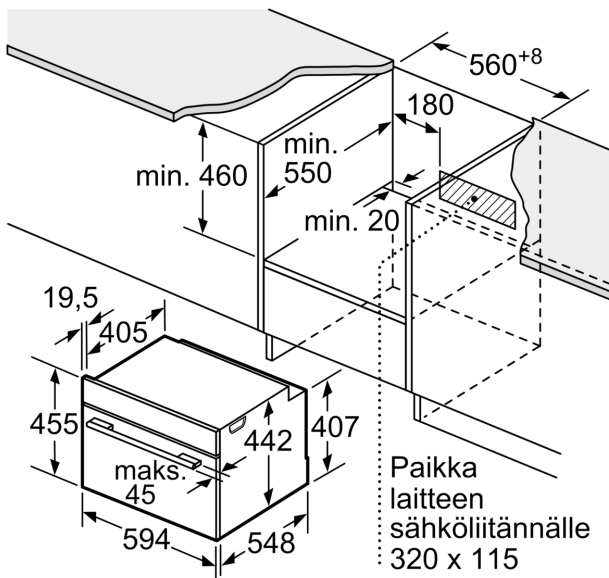

### **Mitat:**

- Tuotteen mitat (K x L x S): 455 mm x 594 mm x 548 mm
- Tarvittava asennustila (K x L x S): 450 mm - 455 mm x 560 mm - 568 mm x 550 mm
- Tarkat mitat löytyvät mittapiirroksista.

Mitat mm

Kahden laitteen asentaminen päällekkäin

Ilmanvaihto

A: Ilmanottoaukko  $\geq 200 \text{ cm}^2$

Mitat mm

Mitat mm

Asennus keittotason yhteyteen.

Mitat mm

Jos kompaktilaite asennetaan keittotason alapuolelle, on otettava huomioon seuraava työtason vahvuus (tarv. mukaan lukien alarakenne).

Keittotason tyyppi	Työtason minimivahvuus	
	pinta-asennus	samantasoinen
Induktiokeittotasoo	42 mm	43 mm
Täysipinta-induktiokeittotasoo	52 mm	53 mm
Kaasukeittotasoo	32 mm	43 mm
Sähkökeittotasoo	32 mm	35 mm