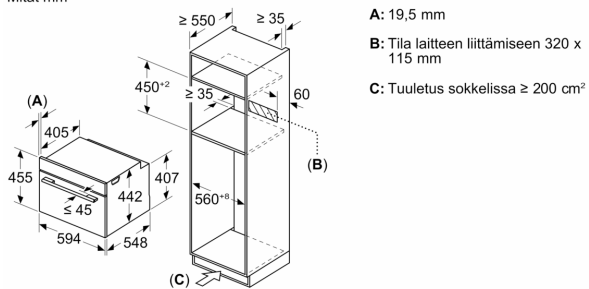

Serie 8, Kompaktiuni
mikroaaltotoiminnolla, 60 x 45 cm,
Musta
CMG7241B1S

Mitat mm