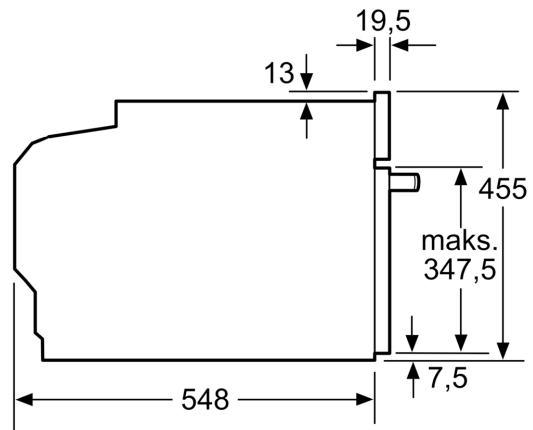

### **Mitat:**

- Tuotteen mitat (K x L x S): 455 mm x 594 mm x 548 mm
- Tarvittava asennustila (K x L x S): 450 mm - 455 mm x 560 mm - 568 mm x 550 mm
- Tarkat mitat löytyvät mittapiirroksista.

Mitat mm

Kahden laitteen asentaminen päällekkäin

Ilmanvaihto

A: Ilmanottoaukko  $\geq 200 \text{ cm}^2$

Mitat mm

Mitat mm

Asennus keittotason yhteyteen.

Mitat mm