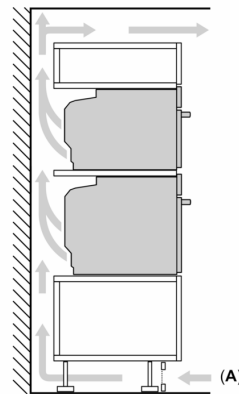

### **Turvallisuus**

- Lämpösuojattu uuninluukku
- Cool Touch -luukku: tehokkaasti lämpöä eristävä kolmilasinen

**Serie 8, Kompaktiuni**  
**mikroaaltotoiminnolla, 60 x 45 cm,**  
**Musta**  
**CMG7241B1S**

Mitat mm

Kahden laitteen asentaminen päällekkäin

Ilmanvaihto

A: Ilmanottoaukko  $\geq 200 \text{ cm}^2$

Mitat mm

Mitat mm

Asennus keittotason yhteyteen.

Mitat mm