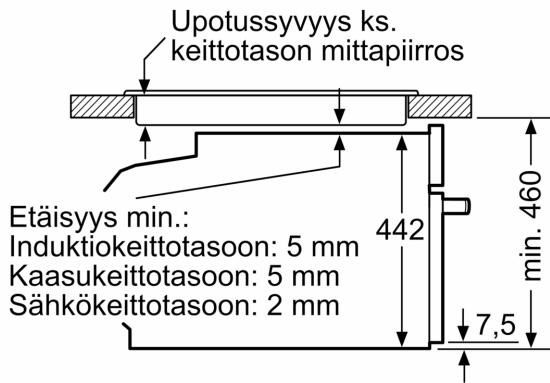

### **Mitat:**

- Tuotteen mitat (K x L x S): 455 mm x 594 mm x 548 mm
- Tarvittava asennustila (K x L x S): 450 mm - 455 mm x 560 mm - 568 mm x 550 mm
- Tarkat mitat löytyvät mittapiirroksista.

Mitat mm

Kahden laitteen asentaminen päällekkäin

Ilmanvaihto

A: Ilmanottoaukko  $\geq 200 \text{ cm}^2$

Mitat mm

Mitat mm

Asennus keittotason yhteyteen.

Mitat mm

Jos kompaktilaite asennetaan keittotason alapuolelle, on otettava huomioon seuraava työtason vahvuus (tarv. mukaan lukien alarakenne).

Keittotason tyyppi	Työtason minimivahvuus	
	pinta-asennus	samantasoinen
Induktiokeittotasoo	42 mm	43 mm
Täysipinta-induktiokeittotasoo	52 mm	53 mm
Kaasukeittotasoo	32 mm	43 mm
Sähkökeittotasoo	32 mm	35 mm