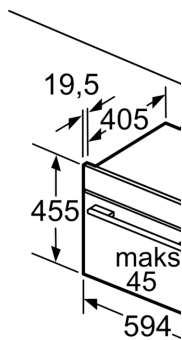

**Tekniset tiedot:**

- Liitosjohdon pituus: 150 cm

- Kokonaisliitännäteho sähkö: 3.6 kW, jännite 220-240 V

**Mitat:**

- Tuotteen mitat (K x L x S): 455 mm x 594 mm x 548 mm
- Tarvittava asennustila (K x L x S): 450 mm - 455 mm x 560 mm - 568 mm x 550 mm
- Tarkat mitat löytyvät mittapiirroksista.

**Serie 8, Kompaktiuni**  
**mikroaaltotoiminnolla, 60 x 45 cm,**  
**Musta**  
**CMG7241B1**

Mitat mm

(C)

Kahd  
 Ilmar

min

A: Ilm

Asennus keit

Jos kompakti  
 alapuolelle, o  
 työtason vah  
 alarakenne).

Etäisyys mi  
 Induktikeit  
 Kaasukeitto  
 Sähkökeitto

**Keittotason  
 tyyppi**

Induktikeitto:

Täysipinta-  
 induktikeitto:

Kaasukeittota:

Sähkökeitto: