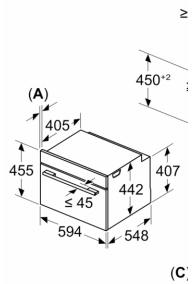

**Tekniset tiedot:**

- Liitosjohdon pituus: 150 cm

- Kokonaisliitännäteho sähkö: 3.6 kW, jännite 220-240 V

**Mitat:**

- Tuotteen mitat (K x L x S): 455 mm x 594 mm x 548 mm
- Tarvittava asennustila (K x L x S): 450 mm - 455 mm x 560 mm - 568 mm x 550 mm
- Tarkat mitat löytyvät mittapiirroksista.

**Serie 8, Kompaktiuni**  
**mikroaaltotoiminnolla, 60 x 45 cm,**  
**Musta**  
**CMG7241B1**

Mitat mm

(C)

Kahd  
 Ilmar

min

A: Ilm

Asennus keit

Jos kompakti  
 alapuolelle, o  
 työtason vah  
 alarakenne).