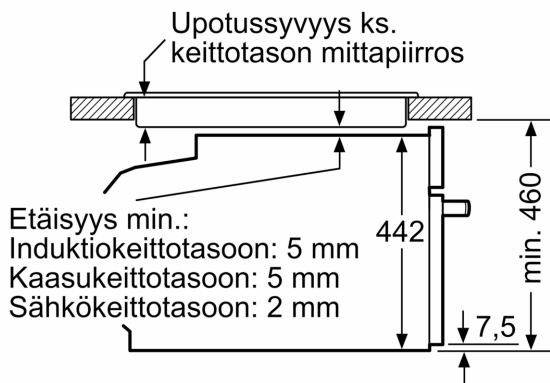

**Turvallisuus**

- Turvatoiminnot: lapsilukitus uunitoiminnoille
- jälkilämmön osoitin automaattinen turvakatkaisu Käynnistuspainike luukun kytkin mekaaninen luukun lukitus

**Serie 8, Kompaktiuni**  
**mikroaaltotoiminnolla, 60 x 45 cm,**  
**Teräs**  
**CMG636BS1**

Mitat mm

Mitat mm

Asennus keittotason yhteyteen.

Mitat mm

Jos kompaktilaitte asennetaan keittotason alapuolelle, on otettava huomioon seuraava työtason vahvuus (tarv. mukaan lukien alarakenne).

Keittotason tyyppi	Työtason minimivahvuus	
	pinta-asennus	samantasoinen
Induktiokeittotaso	42 mm	43 mm
Täysipinta-induktiokeittotaso	52 mm	53 mm
Kaasukeittotaso	32 mm	43 mm
Sähkökeittotaso	32 mm	35 mm