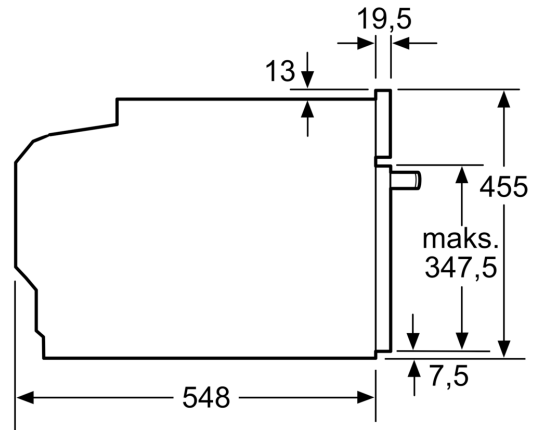

**Tekniset tiedot**

Lisätoiminto: ..... Mikroaaltouuniyhdistelmä  
Ohjauksen tyyppi: .....elektroninen  
Mitat (KxLxS): ..... 455 x 594 x 548 mm  
Uunin sisätilan mitat (K x L x S): ..... 237.0 x 480 x 392.0 mm  
Virtajohdon pituus: ..... 150.0 cm  
Nettopaino: ..... 35.4 kg  
Bruttopaino: ..... 37.7 kg  
EAN-koodi: ..... 4242002789156  
Mikroaaltotehon enimmäistaso: ..... 900 W  
Liitäntäteho: ..... 3600 W  
Tarvittava sulake: ..... 16 A  
Jännite: ..... 220-240 V  
Taajuus: ..... 60; 50 Hz  
Pistoke: ..... maadoitettu sukopistoke  
Mukana tulevat varusteet: ..... 1 x Yhdistelmäritilä, 1 x Uunipannu

Mitat mm

Mitat mm

Asennus keittotason yhteyteen.

Mitat mm

Jos kompaktilaitte asennetaan keittotason alapuolelle, on otettava huomioon seuraava työtason vahvuus (tarv. mukaan lukien alarakenne).

Keittotason tyyppi	Työtason minimivahvuus	
	pinta-asennus	samantasoinen
Induktiokeittotaso	42 mm	43 mm
Täysipinta-induktiokeittotaso	52 mm	53 mm
Kaasukeittotaso	32 mm	43 mm
Sähkökeittotaso	32 mm	35 mm

Paikka laitteen  
sähköliitännälle  
320 x 115