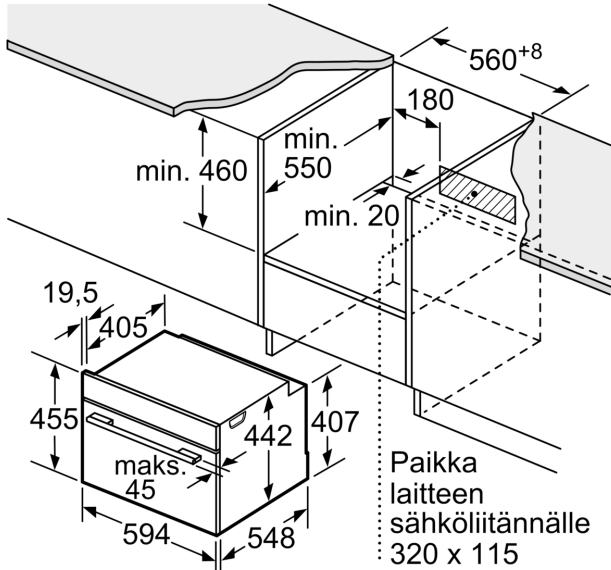

**Tekniset tiedot**

Lisätoiminto: ..... Mikroaaltouuniyhdistelmä  
Ohjauksen tyyppi: .....elektroninen  
Mitat (KxLxS): ..... 455 x 594 x 548 mm  
Uunin sisätilan mitat (K x L x S): ..... 237.0 x 480 x 392.0 mm  
Virtajohdon pituus: ..... 150.0 cm  
Nettopaino: ..... 35.4 kg  
Bruttopaino: ..... 37.7 kg  
EAN-koodi: ..... 4242002789156  
Mikroaaltotehon enimmäistaso: ..... 900 W  
Liitäntäteho: ..... 3600 W  
Tarvittava sulake: ..... 16 A  
Jännite: ..... 220-240 V  
Taajuus: ..... 60; 50 Hz  
Pistoke: ..... maadoitettu sukopistoke  
Mukana tulevat varusteet: ..... 1 x Yhdistelmäritilä, 1 x Uunipannu

Mitat mm

Mitat mm

Asennus keittotason yhteyteen.

Mitat mm

Jos kompaktilaitte asennetaan keittotason alapuolelle, on otettava huomioon seuraava työtason vahvuus (tarv. mukaan lukien alarakenne).

Keittotason tyyppi	Työtason minimivahvuus	
	pinta-asennus	samantasoinen
Induktiokeittotaso	42 mm	43 mm
Täysipinta-induktiokeittotaso	52 mm	53 mm
Kaasukeittotaso	32 mm	43 mm
Sähkökeittotaso	32 mm	35 mm

Paikka laitteen  
sähköliitännälle  
320 x 115