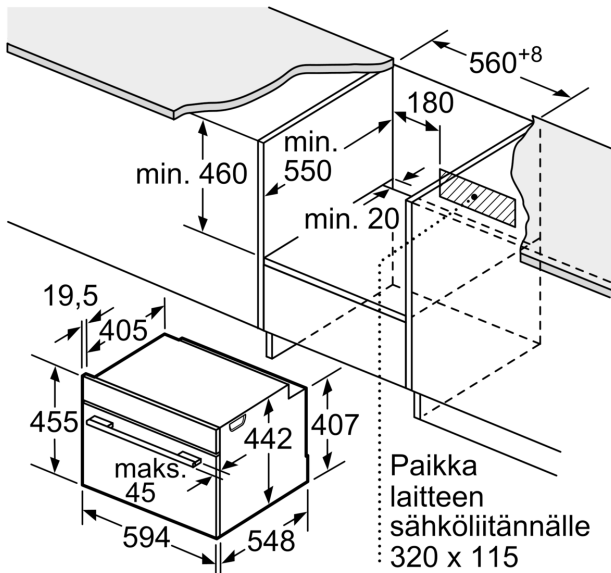

Serie 8, Kompaktiuni
mikroaaltotoiminnolla, 60 x 45 cm,
Valkoinen
CMG633BW1

Mitat mm