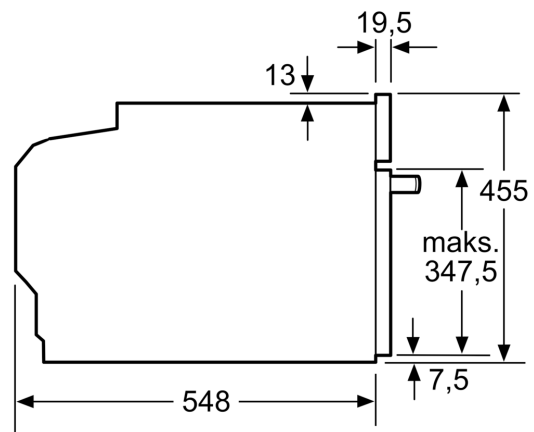

Tekniset tiedot

Lisätoiminto:	Mikroaaltouuniyhdistelmä
Ohjauksen tyyppi:	elektroninen
Mitat (KxLxS):	455 x 594 x 548 mm
Uunin sisätilan mitat (K x L x S):	237.0 x 480 x 392.0 mm
Virtajohdon pituus:	150.0 cm
Nettopaino:	35.5 kg
Bruttopaino:	37.8 kg
EAN-koodi:	4242002807416
Maksimiteho:	900 W
Liitäntäteho:	3600 W
Tarvittava sulake:	16 A
Jännite:	220-240 V
Taajuus:	60; 50 Hz
Pistoke:	maadoitettu sukopistoke
Mukana tulevat varusteet:	1 x Yhdistelmäritilä, 1 x Uunipannu

Serie 8, Kompaktiuni
mikroaaltotoiminnolla, 60 x 45 cm,
Valkoinen
CMG633BW1

Mitat mm

Mitat mm

Asennus keittotason yhteyteen.

Mitat mm

Jos kompaktilaitte asennetaan keittotason alapuolelle, on otettava huomioon seuraava työtason vahvuus (tarv. mukaan lukien alarakenne).

Keittotason tyyppi	Työtason minimivahvuus	
	pinta-asennus	samantasoinen
Induktiokeittotaso	42 mm	43 mm
Täysipinta-induktiokeittotaso	52 mm	53 mm
Kaasukeittotaso	32 mm	43 mm
Sähkökeittotaso	32 mm	35 mm