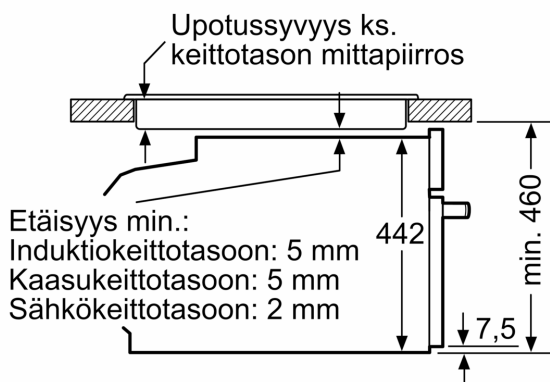

Serie 8, Kompaktiuni
mikroaaltotoiminnolla, 60 x 45 cm,
Valkoinen
CMG633BW1

Mitat mm

Mitat mm

Asennus keittotason yhteyteen.

Mitat mm

Jos kompaktilaitte asennetaan keittotason alapuolelle, on otettava huomioon seuraava työtason vahvuus (tarv. mukaan lukien alarakenne).

Keittotason tyyppi	Työtason minimivahvuus	
	pinta-asennus	samantasoinen
Induktiokeittotaso	42 mm	43 mm
Täysipinta-induktiokeittotaso	52 mm	53 mm
Kaasukeittotaso	32 mm	43 mm
Sähkökeittotaso	32 mm	35 mm