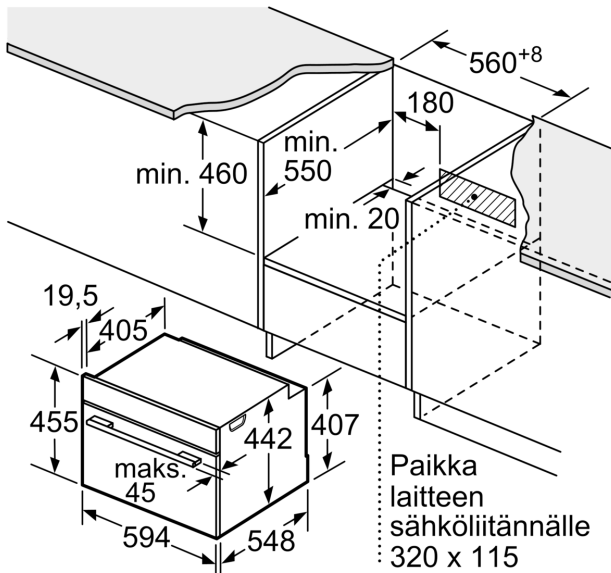

Tekniset tiedot

Lisätoiminto: Mikroaaltouuniyhdistelmä
Ohjauksen tyyppi:elektroninen
Mitat (KxLxS): 455 x 594 x 548 mm
Uunin sisätilan mitat (K x L x S): 237.0 x 480 x 392.0 mm
Virtajohdon pituus: 150.0 cm
Nettopaino: 35.5 kg
Bruttopaino: 37.8 kg
EAN-koodi: 4242002789149
Mikroaaltotehon enimmäistaso: 900 W
Liitäntäteho: 3600 W
Tarvittava sulake: 16 A
Jännite: 220-240 V
Taajuus: 60; 50 Hz
Pistoke: maadoitettu sukopistoke
Mukana tulevat varusteet: 1 x Yhdistelmäritilä, 1 x Uunipannu

Mitat mm

Mitat mm

Asennus keittotason yhteyteen.

Mitat mm

Jos kompaktilaitte asennetaan keittotason alapuolelle, on otettava huomioon seuraava työtason vahvuus (tarv. mukaan lukien alarakenne).

Keittotason tyyppi