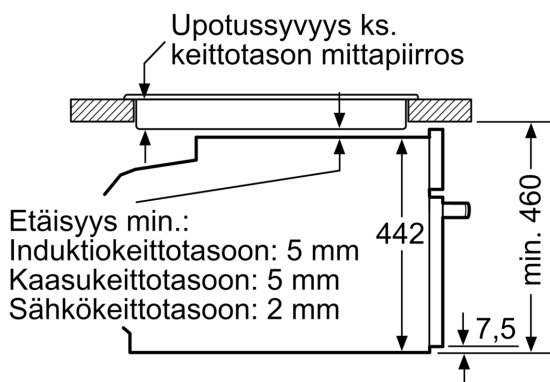

Tekniset tiedot

Lisätoiminto: Mikroaaltouuniyhdistelmä
Ohjauksen tyyppi:elektroninen
Mitat (KxLxS): 455 x 594 x 548 mm
Uunin sisätilan mitat (K x L x S): 237.0 x 480 x 392.0 mm
Virtajohdon pituus: 150.0 cm
Nettopaino: 35.5 kg
Bruttopaino: 37.8 kg
EAN-koodi: 4242002789149
Mikroaaltotehon enimmäistaso: 900 W
Liitäntäteho: 3600 W
Tarvittava sulake: 16 A
Jännite: 220-240 V
Taajuus: 60; 50 Hz
Pistoke: maadoitettu sukopistoke
Mukana tulevat varusteet: 1 x Yhdistelmäritilä, 1 x Uunipannu

Turvallisuus

- Lämpösuojattu uuninluukku
- Turvatoiminnot: lapsilukitus uunitoiminnoille
- jälkilämmön osoitin automaattinen turvakatkaisu Käynnistyspainike luukun kytkin mekaaninen luukun lukitus

Serie 8, Kompaktiuni
mikroaaltotoiminnolla, 60 x 45 cm,
Teräs
CMG633BS1

Mitat mm

Mitat mm

Asennus keittotason yhteyteen.

Mitat mm

Jos kompaktilaitte asennetaan keittotason alapuolelle, on otettava huomioon seuraava työtason vahvuus (tarv. mukaan lukien alarakenne).

Keittotason tyyppi