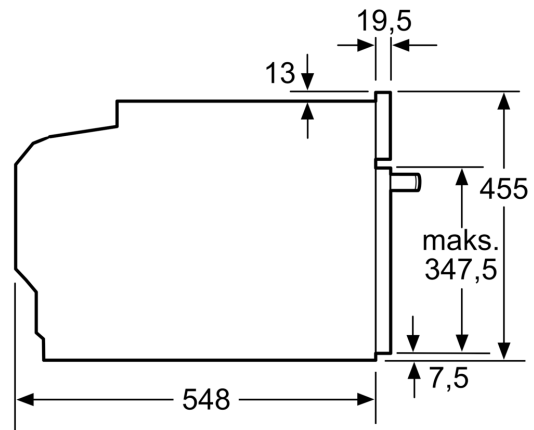

Tekniset tiedot

Lisätoiminto: Mikroaaltouuniyhdistelmä
Ohjauksen tyyppi:elektroninen
Mitat (KxLxS): 455 x 594 x 548 mm
Uunin sisätilan mitat (K x L x S): 237.0 x 480 x 392.0 mm
Virtajohdon pituus: 150.0 cm
Nettopaino: 35.5 kg
Bruttopaino: 37.8 kg
EAN-koodi: 4242002789149
Mikroaaltotehon enimmäistaso: 900 W
Liitäntäteho: 3600 W
Tarvittava sulake: 16 A
Jännite: 220-240 V
Taajuus: 60; 50 Hz
Pistoke: maadoitettu sukopistoke
Mukana tulevat varusteet: 1 x Yhdistelmäritilä, 1 x Uunipannu

Mitat mm

Mitat mm

Asennus keittotason yhteyteen.

Mitat mm

Jos kompaktilaitte asennetaan keittotason alapuolelle, on otettava huomioon seuraava työtason vahvuus (tarv. mukaan lukien alarakenne).

Keittotason tyyppi