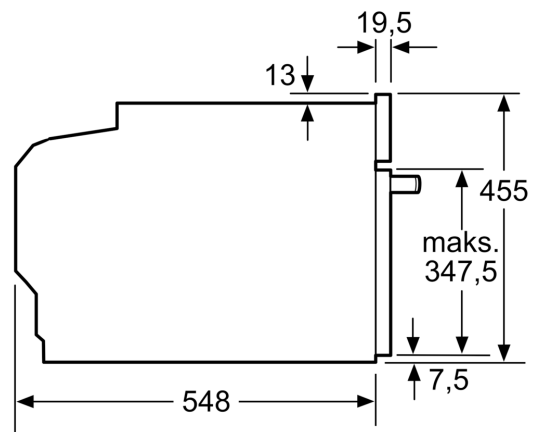

**Serie 8, Kompaktiuni**  
**mikroaaltotoiminnolla, 60 x 45 cm,**  
**Musta**  
**CMG633BB1**

Mitat mm

Mitat mm

Asennus keittotason yhteyteen.

Mitat mm

Jos kompaktilaitte asennetaan keittotason alapuolelle, on otettava huomioon seuraava työtason vahvuus (tarv. mukaan lukien alarakenne).