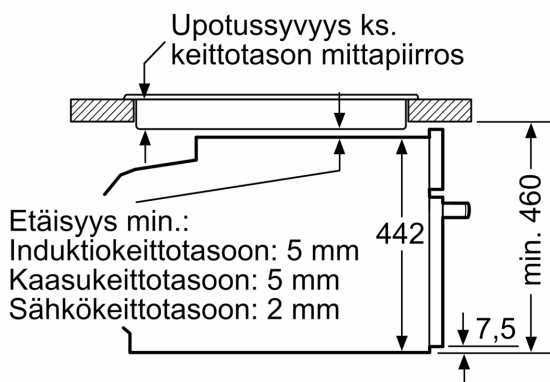

**Serie 8, Kompaktiuni**  
**mikroaaltotoiminnolla, 60 x 45 cm,**  
**Musta**  
**CMG633BB1**

Mitat mm

Mitat mm

Asennus keittotason yhteyteen.

Mitat mm

Jos kompaktilaitte asennetaan keittotason alapuolelle, on otettava huomioon seuraava työtason vahvuus (tarv. mukaan lukien alarakenne).

Keittotason tyyppi	Työtason minimivahvuus	
	pinta-asennus	samantasoinen
Induktiokeittotaso	42 mm	43 mm
Täysipinta-induktiokeittotaso	52 mm	53 mm
Kaasukeittotaso	32 mm	43 mm
Sähkökeittotaso	32 mm	35 mm