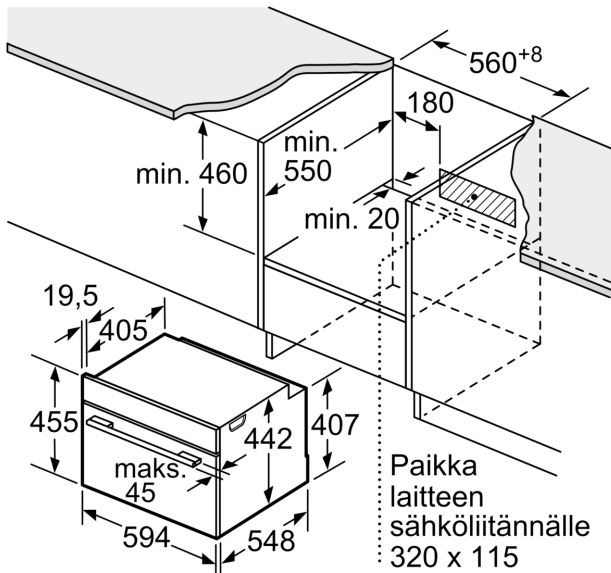

Serie 8, Kompaktiuni
mikroaaltotoiminnolla, 60 x 45 cm,
Musta
CMG633BB1

Mitat mm