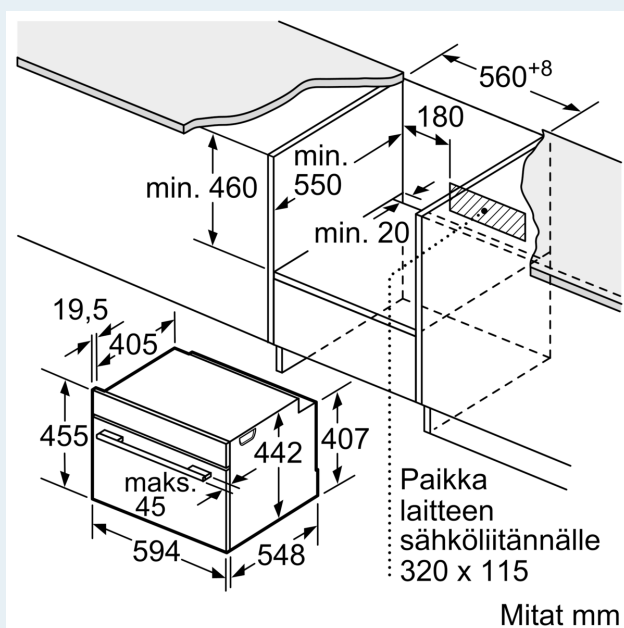

Tekniset tiedot:

- Liitosjohdon pituus: 150 cm
- Kokonaisliitännäteho sähkö: 3.6 kW, jännite 220-240 V

Mitat:

- Tuotteen mitat (K x L x S): 455 mm x 594 mm x 548 mm
- Tarvittava asennustila (K x L x S): 450 mm - 455 mm x 560 mm - 568 mm x 550 mm
- Tarkat mitat löytyvät mittapiirroksista.

iQ700, Kompakti uuni mikroaaltotoiminnolla, 60 x 45 cm, Musta CM978GNB1

Mittapiirustukset

Mitat mm

Kahden laitteen asentaminen päällekkäin

Ilmanvaihto

Mittapiirustukset

Asennus keittotason yhteyteen.

Mitat mm

Jos kompaktilaite asennetaan keittotason alapuolelle, on otettava huomioon seuraava työtason vahvuus (tarv. mukaan lukien alarakenne).

Keittotason tyyppi

Työtason minimivahvuus

Keittotason tyyppi	Työtason minimivahvuus	
	pinta-asennus	samantasoinen
Induktiokeittotaso	42 mm	43 mm
Täysipinta-induktiokeittotaso	52 mm	53 mm
Kaasukeittotaso	32 mm	43 mm
Sähkökeittotaso	32 mm	35 mm