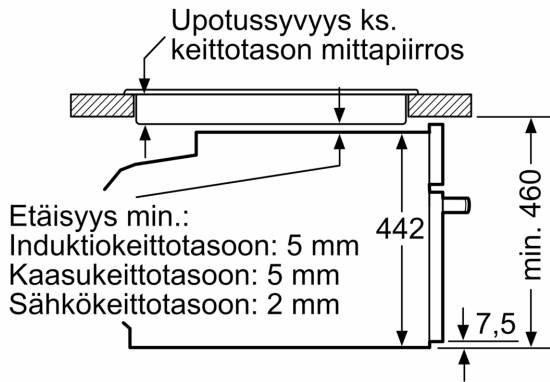

Tekniset tiedot:

- Liitosjohdon pituus: 150 cm
- Kokonaisliitännäteho sähkö: 3.6 kW, jännite 220-240 V

Mitat:

- Tuotteen mitat (K x L x S): 455 mm x 594 mm x 548 mm
- Tarvittava asennustila (K x L x S): 450 mm - 455 mm x 560 mm - 568 mm x 550 mm
- Tarkat mitat löytyvät mittapiirroksista.

iQ700, Kompakti uuni mikroaaltotoiminnolla, 60 x 45 cm, Musta CM978GNB1

Mittapiirustukset

Mitat mm

Kahden laitteen asentaminen päällekkäin

Ilmanvaihto

Mittapiirustukset

Asennus keittotason yhteyteen.

Mitat mm

Jos kompaktilaite asennetaan keittotason alapuolelle, on otettava huomioon seuraava työtason vahvuus (tarv. mukaan lukien alarakenne).

Keittotason tyyppi

Työtason minimivahvuus

Keittotason tyyppi	Työtason minimivahvuus	
	pinta-asennus	samantasoinen
Induktiokeittotaso	42 mm	43 mm
Täysipinta-induktiokeittotaso	52 mm	53 mm
Kaasukeittotaso	32 mm	43 mm
Sähkökeittotaso	32 mm	35 mm