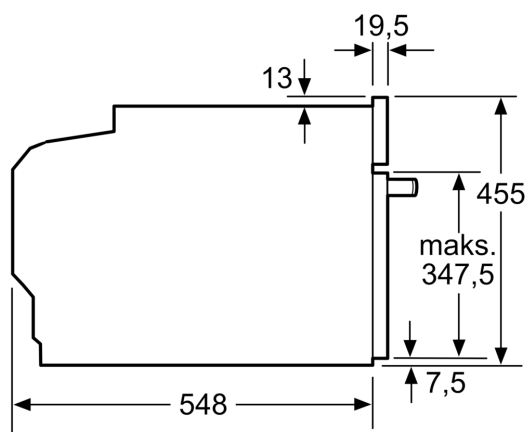

Tekniset tiedot:

- Liitosjohdon pituus: 150 cm
- Kokonaisliitännäteho sähkö: 3.6 kW, jännite 220-240 V

Mitat:

- Tuotteen mitat (K x L x S): 455 mm x 594 mm x 548 mm
- Tarvittava asennustila (K x L x S): 450 mm - 455 mm x 560 mm - 568 mm x 550 mm
- Tarkat mitat löytyvät mittapiirroksista.

iQ700, Kompakti uuni mikroaaltotoiminnolla, 60 x 45 cm, Musta CM978GNB1

Mittapiirustukset

Mitat mm

Kahden laitteen asentaminen päällekkäin

Ilmanvaihto

Mittapiirustukset

Asennus keittotason yhteyteen.

Mitat mm

Jos kompaktilaite asennetaan keittotason alapuolelle, on otettava huomioon seuraava työtason vahvuus (tarv. mukaan lukien alarakenne).

Keittotason tyyppi

Työtason minimivahvuus

Keittotason tyyppi	Työtason minimivahvuus	
	pinta-asennus	samantasoinen
Induktiokeittotaso	42 mm	43 mm
Täysipinta-induktiokeittotaso	52 mm	53 mm
Kaasukeittotaso	32 mm	43 mm
Sähkökeittotaso	32 mm	35 mm