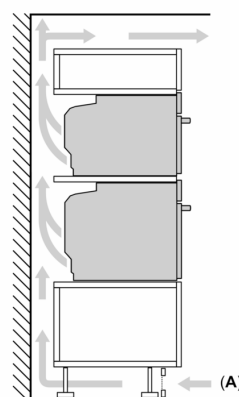

Tekniset tiedot:

- Liitosjohdon pituus: 150 cm
- Kokonaisliitännäteho sähkö: 3.6 kW, jännite 220-240 V

Mitat:

- Tuotteen mitat (K x L x S): 455 mm x 594 mm x 548 mm
- Tarvittava asennustila (K x L x S): 450 mm - 455 mm x 560 mm - 568 mm x 550 mm
- Tarkat mitat löytyvät mittapiirroksista.

iQ700, Kompakti uuni mikroaaltotoiminnolla, 60 x 45 cm, Musta CM978GNB1

Mittapiirustukset

Mitat mm

Kahden laitteen asentaminen päällekkäin

Ilmanvaihto

Mittapiirustukset

Asennus keittotason yhteyteen.

Mitat mm

Jos kompaktilaite asennetaan keittotason alapuolelle, on otettava huomioon seuraava työtason vahvuus (tarv. mukaan lukien alarakenne).

Keittotason tyyppi

Työtason minimivahvuus

Keittotason tyyppi	Työtason minimivahvuus	
	pinta-asennus	samantasoinen
Induktiokeittotaso	42 mm	43 mm
Täysipinta-induktiokeittotaso	52 mm	53 mm
Kaasukeittotaso	32 mm	43 mm
Sähkökeittotaso	32 mm	35 mm