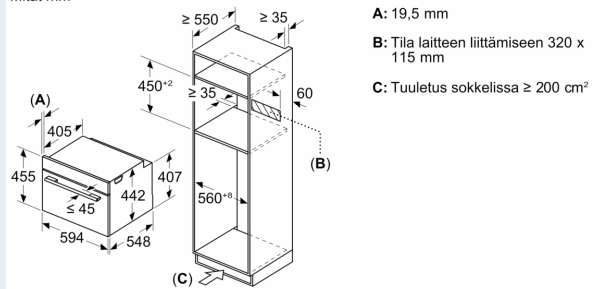

Tekniset tiedot:

- Liitosjohdon pituus: 150 cm
- Kokonaisliitännäteho sähkö: 3.6 kW, jännite 220-240 V

Mitat:

- Tuotteen mitat (K x L x S): 455 mm x 594 mm x 548 mm
- Tarvittava asennustila (K x L x S): 450 mm - 455 mm x 560 mm - 568 mm x 550 mm
- Tarkat mitat löytyvät mittapiirroksista.

iQ700, Kompakti uuni mikroaaltotoiminnolla, 60 x 45 cm, Musta CM978GNB1

Mittapiirustukset

Mitat mm

Kahden laitteen asentaminen päällekkäin

Ilmanvaihto

Mittapiirustukset

Asennus keittotason yhteyteen.

Mitat mm