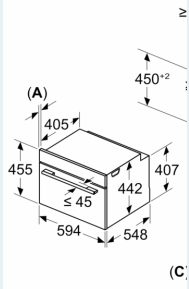

**Tekniset tiedot:**

- Liitosjohdon pituus: 150 cm
- Kokonaisliitännäteho sähkö: 3.6 kW, jännite 220-240 V

**Mitat:**

- Tuotteen mitat (K x L x S): 455 mm x 594 mm x 548 mm
- Tarvittava asennustila (K x L x S): 450 mm - 455 mm x 560 mm - 568 mm x 550 mm
- Tarkat mitat löytyvät mittapiirroksista.

iQ700, Kompakti uuni  
mikroaaltotoiminnolla, 60 x 45  
cm, Musta  
CM936GCB1S

Mittapiirustukset

Mitat mm

Kahc  
Ilmar

Asennus keit

Jos kompakti alapuolelle, on työtason vahv alarakenne).

**Keittotason tyyppi**