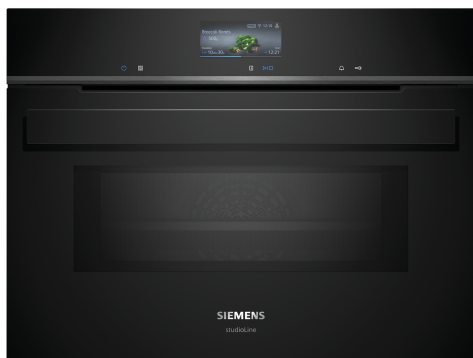

**iQ700, Kompakti uuni  
mikroaaltotoiminnolla, 60 x 45  
cm, Musta  
CM936GCB1S**

**Lisävarusteet**

1 x Yhdistelmäritilä, 1 x Uunipannu

**Lisävarusteet**

HZ66X650 Peitelista, HZ6BMA00 Asennushylly, HZ915003 Lasivuoka 5,4 l, HZ327000 Paistokivi, HZ531010 Leivinpelti, tarttumaton pintakäsittely, HZ532010 Syvä uunipannu, tarttumaton pinta, HZ617000 Pizzapelti, pyöreä, HZ629070 Grillipelti, HZ631070 Leivinpelti, HZ632070 Leivinpelti, pyrolyysin kestävä, HZ634000 Uuniritilä, HZ636000 Uunipannu, lasi, HZ664000 Uuniritilä, höyry-, HZ66X600 Peitelista

Älykäs varioSpeed-mikroaaltouuni, jonka avustajatoiminto ääniohjauksella auttaa valitsemaan oikean ohjelman. roastingSensor Plus -paistolämpömittari takaa ihanteellisen tarkan kypsyyssasteen ruoille.

- ✓ TFT Touchdisplay Plus: uunin käyttö kosketusohjauksella on sujuvaa, helppoa ja intuitiivista.
- ✓ cookControl Pro: erinomaiset tulokset reseptistä tai olosuhteista riippumatta.
- ✓ Oven Assistant ääniohjauksella: aseta oikea ohjelma intuitiivisesti.
- ✓ varioSpeed: valmistaa erinomaiset ruoat jopa 50 % nopeammin.
- ✓ Home Connect kauko-ohjauksella ja etävalvonnalla: ota älyuunisi koko potentiaali käyttöön.

**iQ700, Kompaktiuuni  
mikroaaltotoiminnolla, 60 x 45  
cm, Musta  
CM936GCB1S**

Tuotekuvas

**Uunimalli / toiminnot**

- Kompakti mikroaaltoyhdistelmäuuni, jossa 19 uuniohjelmää: 4D-kiertoilma, ylä-/alalämpö, kiertoilmagrilli, suuri grilli, pieni grilli, pizzatoiminto, coolStart, erillinen alalämpö, Matalalämpökypsennys, esilämmitys, lämpimänäpito, hellävarainen kiertoilma, hellävarainen uunitoiminto, mikroaaltotoiminto, 4D-kiertoilma + mikro, ylä-/alalämpö + mikro, grilli + mikro, grilli (pieni pinta-ala) + mikro, kiertoilmagrilli + mikro
- Maksimiteho: 900 W; 5 tehotasoa (90 W, 180 W, 360 W, 600 W, boost), Invertteri
- Älykäs invertteriteknologia rajoittaa maksimitehon 600 W:iin pidemmän käytön aikana.
- Lämpötilasäätö: 30 °C - 300 °C
- Uunin tilavuus: 45 l