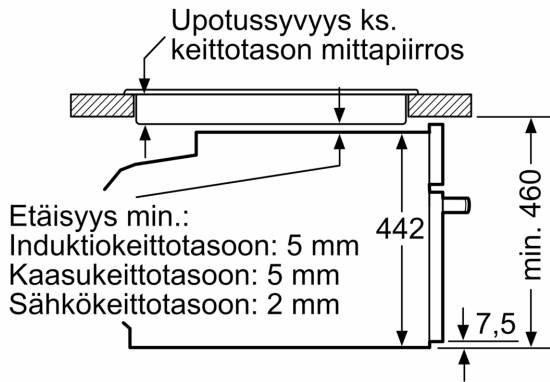

#### Mitat:

- Tuotteen mitat (K x L x S): 455 mm x 594 mm x 548 mm
- Tarvittava asennustila (K x L x S): 450 mm - 455 mm x 560 mm - 568 mm x 550 mm
- Tarkat mitat löytyvät mittapiirroksista.

### Mittapiirustukset

Mitat mm

### Kahden laitteen asentaminen päällekkäin

Ilmanvaihto

A: Ilmanottoaukko  $\geq 200 \text{ cm}^2$

## Mittapiirustukset

Asennus keittotason yhteyteen.

Mitat mm

Jos kompaktilaite asennetaan keittotason alapuolelle, on otettava huomioon seuraava työtason vahvuus (tarv. mukaan lukien alarakenne).