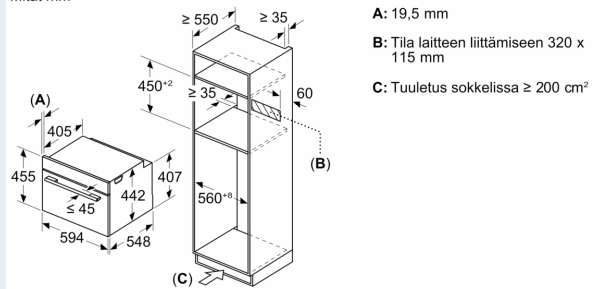

iQ700, Kompakti uuni mikroaaltotoiminnolla, 60 x 45 cm, Musta CM924G1B1S

Mittapiirustukset

Mitat mm