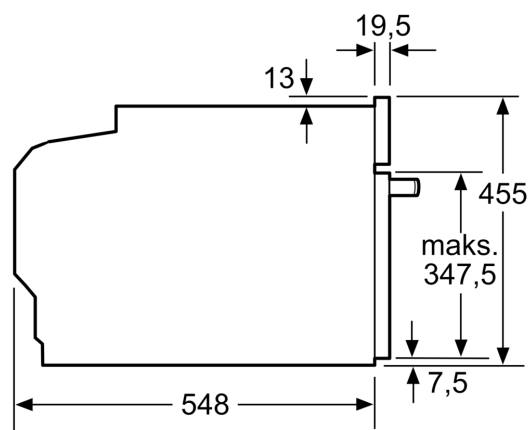

iQ700, Kompakti uuni mikroaaltotoiminnolla, 60 x 45 cm, Musta CM924G1B1S

Mittapiirustukset

Mitat mm

Kahden laitteen asentaminen päällekkäin

Ilmanvaihto

A: Ilmanottoaukko $\geq 200 \text{ cm}^2$