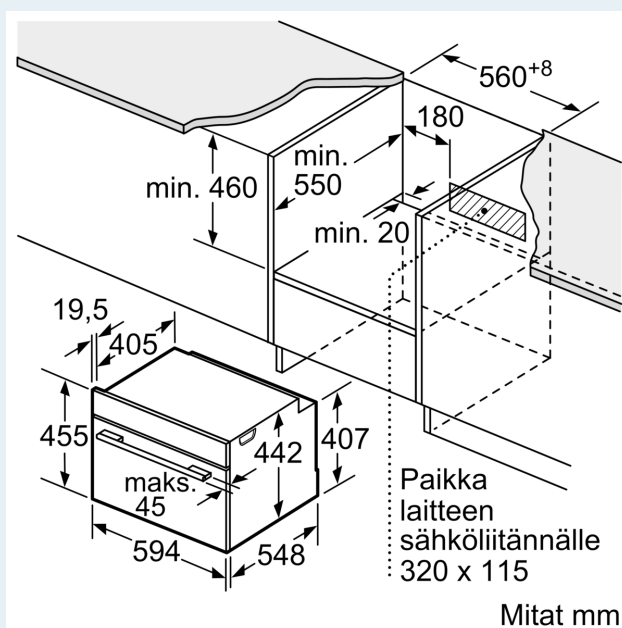

#### Mitat:

- Tuotteen mitat (K x L x S): 455 mm x 594 mm x 548 mm
- Tarvittava asennustila (K x L x S): 450 mm - 455 mm x 560 mm - 568 mm x 550 mm
- Tarkat mitat löytyvät mittapiirroksista.

### Mittapiirustukset

Mitat mm

### Kahden laitteen asentaminen päällekkäin

Ilmanvaihto

A: Ilmanottoaukko  $\geq 200 \text{ cm}^2$