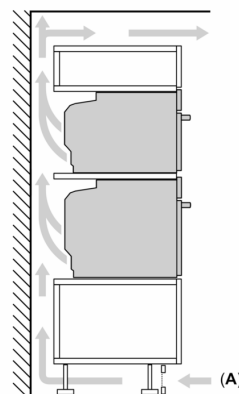

Kahden laitteen asentaminen päällekkäin

Ilmanvaihto

A: Ilmanottoaukko $\geq 200 \text{ cm}^2$