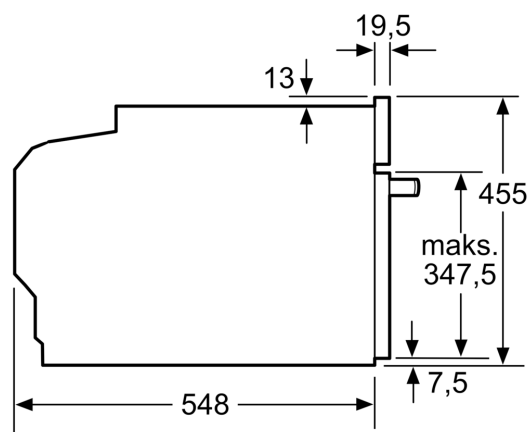

#### Mitat:

- Tuotteen mitat (K x L x S): 455 mm x 594 mm x 548 mm
- Tarvittava asennustila (K x L x S): 450 mm - 455 mm x 560 mm -568 mm x 550 mm
- Tarkat mitat löytyvät mittapiirroksista.

**iQ700, Kompaktiuni  
mikroaaltotoiminnolla, 60 x 45  
cm, Musta  
CM736G1B1**

**Mittapiirustukset**

Mitat mm

**Kahden laitteen asentaminen päällekkäin**

**Ilmanvaihto**

A: Ilmanottoaukko  $\geq 200 \text{ cm}^2$

Mitat mm

## Mittapiirustukset

Asennus keittotason yhteyteen.

Mitat mm

Jos kompaktilaite asennetaan keittotason alapuolelle, on otettava huomioon seuraava työtason vahvuus (tarv. mukaan lukien alarakenne).