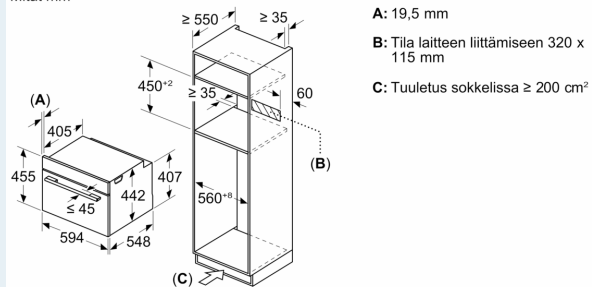

**iQ700, Kompaktiuni
mikroaaltotoiminnolla, 60 x 45
cm, Musta
CM736G1B1**

Mittapiirustukset

Mitat mm