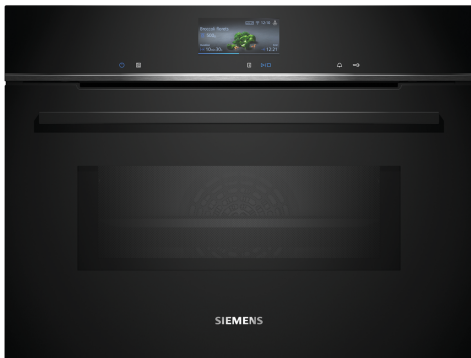

## iQ700, Kompakti uuni mikroaaltotoiminnolla, 60 x 45 cm, Musta CM736G1B1

### Lisävarusteet

1 x Yhdistelmäritilä, 1 x Uunipannu