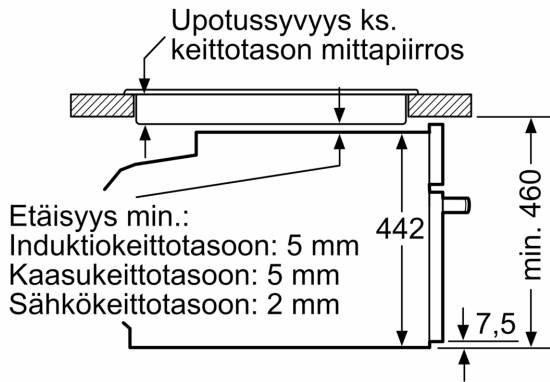

#### Mitat:

- Tuotteen mitat (K x L x S): 455 mm x 594 mm x 548 mm
- Tarvittava asennustila (K x L x S): 450 mm - 455 mm x 560 mm -568 mm x 550 mm
- Tarkat mitat löytyvät mittapiirroksista.

**iQ700, Kompaktiuni  
mikroaaltotoiminnolla, 60 x 45  
cm, Musta  
CM736G1B1**

**Mittapiirustukset**

Mitat mm

**Kahden laitteen asentaminen päällekkäin**

**Ilmanvaihto**

A: Ilmanottoaukko  $\geq 200 \text{ cm}^2$

Mitat mm

## Mittapiirustukset

Asennus keittotason yhteyteen.

Mitat mm

Jos kompaktilaite asennetaan keittotason alapuolelle, on otettava huomioon seuraava työtason vahvuus (tarv. mukaan lukien alarakenne).