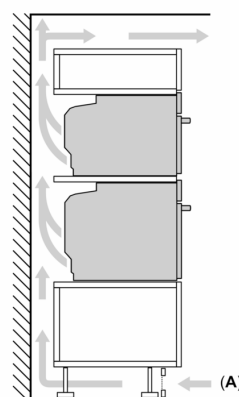

#### Mitat:

- Tuotteen mitat (K x L x S): 455 mm x 594 mm x 548 mm
- Tarvittava asennustila (K x L x S): 450 mm - 455 mm x 560 mm -568 mm x 550 mm
- Tarkat mitat löytyvät mittapiirroksista.

**iQ700, Kompaktiuni  
mikroaaltotoiminnolla, 60 x 45  
cm, Musta  
CM736G1B1**

**Mittapiirustukset**

Mitat mm

**Kahden laitteen asentaminen päällekkäin**

**Ilmanvaihto**

A: Ilmanottoaukko  $\geq 200 \text{ cm}^2$

Mitat mm