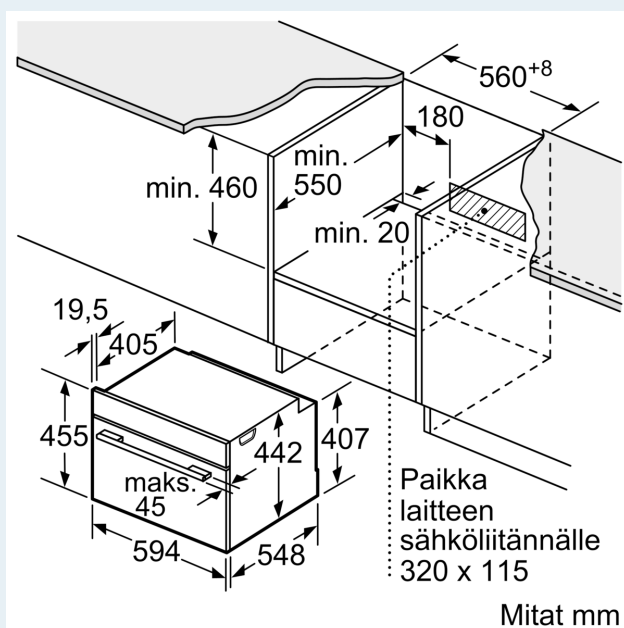

#### Mitat:

- Tuotteen mitat (K x L x S): 455 mm x 594 mm x 548 mm
- Tarvittava asennustila (K x L x S): 450 mm - 455 mm x 560 mm -568 mm x 550 mm
- Tarkat mitat löytyvät mittapiirroksista.

**iQ700, Kompaktiuni  
mikroaaltotoiminnolla, 60 x 45  
cm, Musta  
CM736G1B1**

**Mittapiirustukset**

Mitat mm

**Kahden laitteen asentaminen päällekkäin**

**Ilmanvaihto**

A: Ilmanottoaukko  $\geq 200 \text{ cm}^2$

Mitat mm

## Mittapiirustukset

Asennus keittotason yhteyteen.

Mitat mm

Jos kompaktilaite asennetaan keittotason alapuolelle, on otettava huomioon seuraava työtason vahvuus (tarv. mukaan lukien alarakenne).