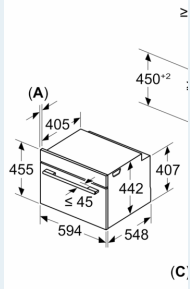

Tekniset tiedot:

- Liitosjohdon pituus: 150 cm
- Kokonaisliitäntäteho sähkö: 3.6 kW, jännite 220-240 V

Mitat:

- Tuotteen mitat (K x L x S): 455 mm x 594 mm x 548 mm
- Tarvittava asennustila (K x L x S): 450 mm - 455 mm x 560 mm -568 mm x 550 mm
- Tarkat mitat löytyvät mittapiirroksista.

iQ700, Kompakti uuni mikroaaltotoiminnolla, 60 x 45 cm, Valkoinen
CM724G1W1

Mittapiirustukset

Mitat mm

Kahc
Ilmar

Asennus keit

Jos kompakti alapuolelle, o työtason vahv alarakenne).

Keittotason tyyppi

- Induktikeitto:
- Täysipinta-induktikeitto:
- Kaasukeittotas
- Sähkökeitto: