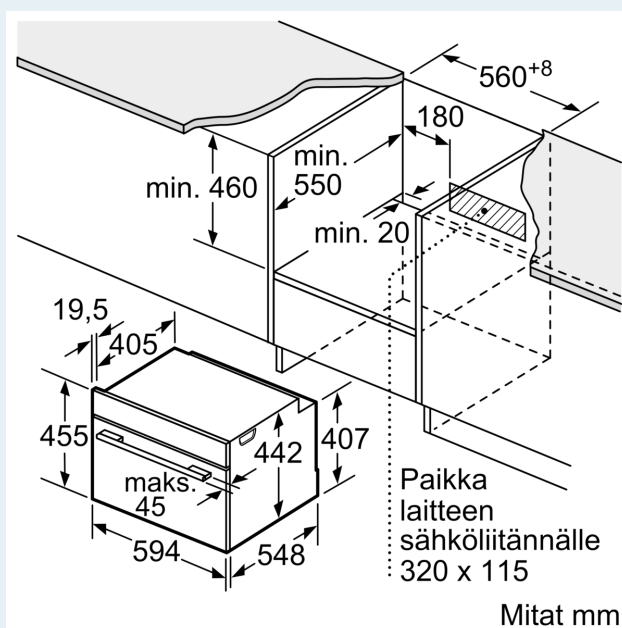

Tekniset tiedot:

- Liitosjohdon pituus: 150 cm
- Kokonaisliitântäteho sähkö: 3.6 kW, jännite 220-240 V

Mitat:

- Tuotteen mitat (K x L x S): 455 mm x 594 mm x 548 mm
- Tarvittava asennustila (K x L x S): 450 mm - 455 mm x 560 mm - 568 mm x 550 mm
- Tarkat mitat löytyvät mittapiirroksista.

iQ700, Kompakti uuni mikroaaltotoiminnolla, 60 x 45 cm, Musta CM724G1B1

Mittapiirustukset

Mitat mm

Kahden laitteen asentaminen päällekkäin

Ilmanvaihto

Mittapiirustukset

Asennus keittotason yhteyteen.

Mitat mm

Jos kompaktilaite asennetaan keittotason alapuolelle, on otettava huomioon seuraava työtason vahvuus (tarv. mukaan lukien alarakenne).

Keittotason tyyppi

Työtason minimivahvuus

Keittotason tyyppi	Työtason minimivahvuus	
	pinta-asennus	samantasoinen
Induktiokeittotaso	42 mm	43 mm
Täysipinta-induktiokeittotaso	52 mm	53 mm
Kaasukeittotaso	32 mm	43 mm
Sähkökeittotaso	32 mm	35 mm