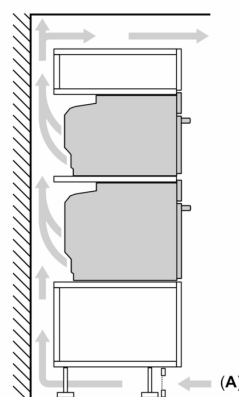

Tekniset tiedot:

- Liitosjohdon pituus: 150 cm
- Kokonaisliitântäteho sähkö: 3.6 kW, jännite 220-240 V

Mitat:

- Tuotteen mitat (K x L x S): 455 mm x 594 mm x 548 mm
- Tarvittava asennustila (K x L x S): 450 mm - 455 mm x 560 mm - 568 mm x 550 mm
- Tarkat mitat löytyvät mittapiirroksista.

iQ700, Kompakti uuni mikroaaltotoiminnolla, 60 x 45 cm, Musta CM724G1B1

Mittapiirustukset

Mitat mm

Kahden laitteen asentaminen päällekkäin

Ilmanvaihto

Mittapiirustukset

Asennus keittotason yhteyteen.

Mitat mm

Jos kompaktilaite asennetaan keittotason alapuolelle, on otettava huomioon seuraava työtason vahvuus (tarv. mukaan lukien alarakenne).

Keittotason tyyppi

Työtason minimivahvuus

Keittotason tyyppi	Työtason minimivahvuus	
	pinta-asennus	samantasoinen
Induktiokeittotaso	42 mm	43 mm
Täysipinta-induktiokeittotaso	52 mm	53 mm
Kaasukeittotaso	32 mm	43 mm
Sähkökeittotaso	32 mm	35 mm