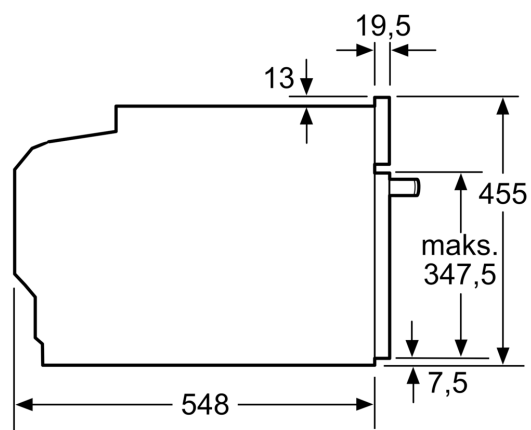

Tekniset tiedot:

- Liitosjohdon pituus: 150 cm
- Kokonaisliitântäteho sähkö: 3.6 kW, jännite 220-240 V

Mitat:

- Tuotteen mitat (K x L x S): 455 mm x 594 mm x 548 mm
- Tarvittava asennustila (K x L x S): 450 mm - 455 mm x 560 mm - 568 mm x 550 mm
- Tarkat mitat löytyvät mittapiirroksista.

iQ700, Kompakti uuni mikroaaltotoiminnolla, 60 x 45 cm, Musta CM724G1B1

Mittapiirustukset

Mitat mm

Kahden laitteen asentaminen päällekkäin

Ilmanvaihto

Mittapiirustukset

Asennus keittotason yhteyteen.

Mitat mm

Jos kompaktilaite asennetaan keittotason alapuolelle, on otettava huomioon seuraava työtason vahvuus (tarv. mukaan lukien alarakenne).

Keittotason tyyppi

Työtason minimivahvuus

Keittotason tyyppi	Työtason minimivahvuus	
	pinta-asennus	samantasoinen
Induktiokeittotaso	42 mm	43 mm
Täysipinta-induktiokeittotaso	52 mm	53 mm
Kaasukeittotaso	32 mm	43 mm
Sähkökeittotaso	32 mm	35 mm