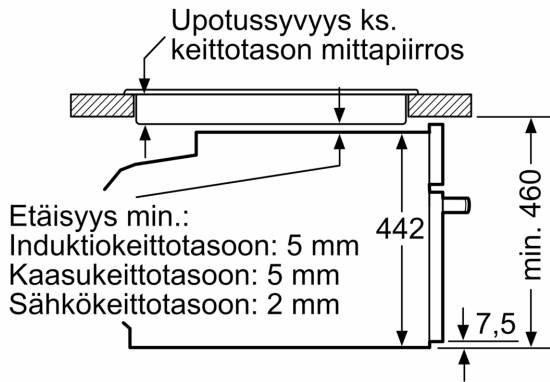

Tekniset tiedot:

- Liitosjohdon pituus: 150 cm
- Kokonaisliitântäteho sähkö: 3.6 kW, jännite 220-240 V

Mitat:

- Tuotteen mitat (K x L x S): 455 mm x 594 mm x 548 mm
- Tarvittava asennustila (K x L x S): 450 mm - 455 mm x 560 mm - 568 mm x 550 mm
- Tarkat mitat löytyvät mittapiirroksista.

iQ700, Kompakti uuni mikroaaltotoiminnolla, 60 x 45 cm, Musta CM724G1B1

Mittapiirustukset

Mitat mm

Kahden laitteen asentaminen päällekkäin

Ilmanvaihto

Mittapiirustukset

Asennus keittotason yhteyteen.

Mitat mm

Jos kompaktilaite asennetaan keittotason alapuolelle, on otettava huomioon seuraava työtason vahvuus (tarv. mukaan lukien alarakenne).

Keittotason tyyppi

Työtason minimivahvuus

Keittotason tyyppi	Työtason minimivahvuus	
	pinta-asennus	samantasoinen
Induktiokeittotaso	42 mm	43 mm
Täysipinta-induktiokeittotaso	52 mm	53 mm
Kaasukeittotaso	32 mm	43 mm
Sähkökeittotaso	32 mm	35 mm