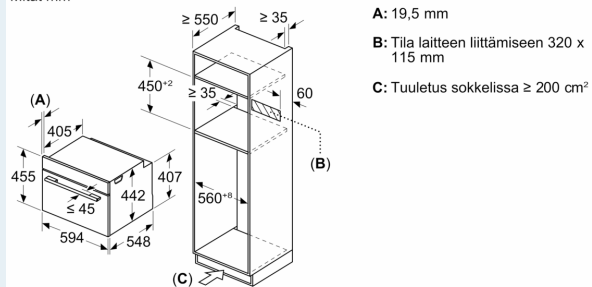

Tekniset tiedot:

- Liitosjohdon pituus: 150 cm
- Kokonaisliitântäteho sähkö: 3.6 kW, jännite 220-240 V

Mitat:

- Tuotteen mitat (K x L x S): 455 mm x 594 mm x 548 mm
- Tarvittava asennustila (K x L x S): 450 mm - 455 mm x 560 mm - 568 mm x 550 mm
- Tarkat mitat löytyvät mittapiirroksista.

iQ700, Kompakti uuni mikroaaltotoiminnolla, 60 x 45 cm, Musta CM724G1B1

Mittapiirustukset

Mitat mm

Kahden laitteen asentaminen päällekkäin

Ilmanvaihto

Mittapiirustukset

Asennus keittotason yhteyteen.

Mitat mm