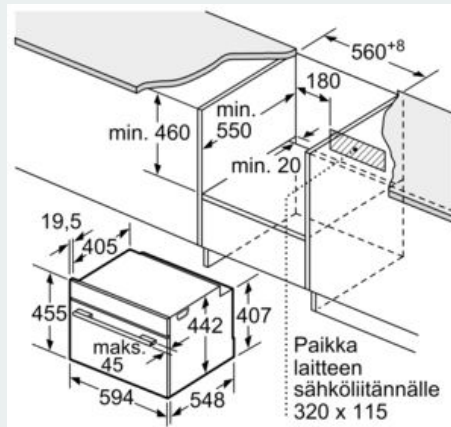

##### Tekniset tiedot

Mikroaaltouunin tyyppi : Mikroaaltotoiminto ja grilli  
 Ohjauksen tyyppi : elektroninen  
 Etuosan väri / materiaali : valkoinen  
 Uunin sisätilan mitat (K x L x S) : 237.0 x 480 x 392.0 mm  
 Hyväksyntätodistukset : CE, VDE  
 Virtajohdon pituus : 150 cm  
 Nettopaino : 35,6 kg  
 Bruttopaino : 37,9 kg  
 EAN-koodi : 4242003674109  
 Mikroaaltoteho, maksimi : 900 W  
 Liitännän arvo : 3600 W  
 Tarvittava sulake : 16 A  
 Jännite : 220-240 V  
 Taajuus : 60; 50 Hz  
 Pistokkeen tyyppi : Suko-pistoke, maadoitettu  
 Uunin sisätilan mitat (K x L x S) : 237.0 x 480 x 392.0 mm

Mittapiirustukset

Asennus keittotason yhteyteen.

Mitat mm

Mitat mm

Jos kompakti laite asennetaan keittotason alapuolelle, on otettava huomioon seuraava työtason vahvuus (tarv. mukaan lukien alarakenne).

Keittotason tyyppi	Työtason minimivahvuus	
	pinta-asennus	samantasoinen
Induktiokeittotaso	42 mm	43 mm
Täysipinta-induktiokeittotaso	52 mm	53 mm
Kaasukeittotaso	32 mm	43 mm
Sähkökeittotaso	32 mm	35 mm

Mitat mm

Paikka laitteen sähköliitännälle 320 x 115

Mitat mm