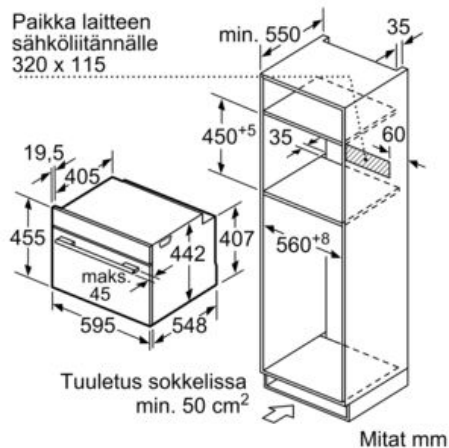

##### Tekniset tiedot

Mikroaaltouunin tyyppi : Mikroaaltotoiminto ja grilli  
 Ohjauksen tyyppi : elektroninen  
 Etuosan väri / materiaali : valkoinen  
 Uunin sisätilan mitat (K x L x S) : 237.0 x 480 x 392.0 mm  
 Hyväksyntätodistukset : CE, VDE  
 Virtajohdon pituus : 150 cm  
 Nettopaino : 35,6 kg  
 Bruttopaino : 37,9 kg  
 EAN-koodi : 4242003674109  
 Mikroaaltoteho, maksimi : 900 W  
 Liitännän arvo : 3600 W  
 Tarvittava sulake : 16 A  
 Jännite : 220-240 V  
 Taajuus : 60; 50 Hz  
 Pistokkeen tyyppi : Suko-pistoke, maadoitettu  
 Uunin sisätilan mitat (K x L x S) : 237.0 x 480 x 392.0 mm

Mittapiirustukset

Asennus keittotason yhteyteen.

Mitat mm

Mitat mm

Jos kompakti laite asennetaan keittotason alapuolelle, on otettava huomioon seuraava työtason vahvuus (tarv. mukaan lukien alarakenne).

Keittotason tyyppi	Työtason minimivahvuus	
	pinta-asennus	samantasoinen
Induktiokeittotaso	42 mm	43 mm
Täysipinta-induktiokeittotaso	52 mm	53 mm
Kaasukeittotaso	32 mm	43 mm
Sähkökeittotaso	32 mm	35 mm

Mitat mm

Paikka laitteen sähköliitännälle 320 x 115

Mitat mm