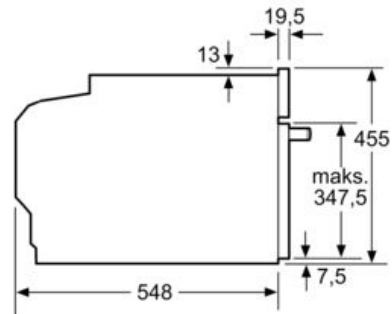

##### Tekniset tiedot

Mikroaaltouunin tyyppi : Mikroaaltotoiminto ja grilli  
 Ohjauksen tyyppi : elektroninen  
 Etuosan väri / materiaali : valkoinen  
 Uunin sisätilan mitat (K x L x S) : 237.0 x 480 x 392.0 mm  
 Hyväksyntätodistukset : CE, VDE  
 Virtajohdon pituus : 150 cm  
 Nettopaino : 35,6 kg  
 Bruttopaino : 37,9 kg  
 EAN-koodi : 4242003674109  
 Mikroaaltoteho, maksimi : 900 W  
 Liitännän arvo : 3600 W  
 Tarvittava sulake : 16 A  
 Jännite : 220-240 V  
 Taajuus : 60; 50 Hz  
 Pistokkeen tyyppi : Suko-pistoke, maadoitettu  
 Uunin sisätilan mitat (K x L x S) : 237.0 x 480 x 392.0 mm

Mittapiirustukset

Asennus keittotason yhteyteen.

Mitat mm

Mitat mm

Jos kompakti laite asennetaan keittotason alapuolelle, on otettava huomioon seuraava työtason vahvuus (tarv. mukaan lukien alarakenne).

Keittotason tyyppi	Työtason minimivahvuus	
	pinta-asennus	samantasoinen
Induktiokeittotaso	42 mm	43 mm
Täysipinta-induktiokeittotaso	52 mm	53 mm
Kaasukeittotaso	32 mm	43 mm
Sähkökeittotaso	32 mm	35 mm

Mitat mm

Paikka laitteen sähköliitännälle 320 x 115

Mitat mm