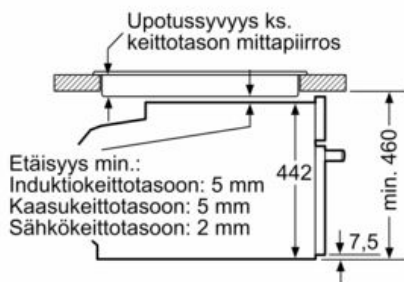

##### Tekniset tiedot

Mikroaaltouunin tyyppi : Mikroaaltotoiminto ja grilli  
 Ohjauksen tyyppi : elektroninen  
 Etuosan väri / materiaali : valkoinen  
 Uunin sisätilan mitat (K x L x S) : 237.0 x 480 x 392.0 mm  
 Hyväksyntätodistukset : CE, VDE  
 Virtajohdon pituus : 150 cm  
 Nettopaino : 35,6 kg  
 Bruttopaino : 37,9 kg  
 EAN-koodi : 4242003674109  
 Mikroaaltoteho, maksimi : 900 W  
 Liitännän arvo : 3600 W  
 Tarvittava sulake : 16 A  
 Jännite : 220-240 V  
 Taajuus : 60; 50 Hz  
 Pistokkeen tyyppi : Suko-pistoke, maadoitettu  
 Uunin sisätilan mitat (K x L x S) : 237.0 x 480 x 392.0 mm

Mittapiirustukset

Asennus keittotason yhteyteen.

Mitat mm

Mitat mm

Jos kompakti laite asennetaan keittotason alapuolelle, on otettava huomioon seuraava työtason vahvuus (tarv. mukaan lukien alarakenne).

Keittotason tyyppi	Työtason minimivahvuus	
	pinta-asennus	samantasoinen
Induktiokeittotaso	42 mm	43 mm
Täysipinta-induktiokeittotaso	52 mm	53 mm
Kaasukeittotaso	32 mm	43 mm
Sähkökeittotaso	32 mm	35 mm