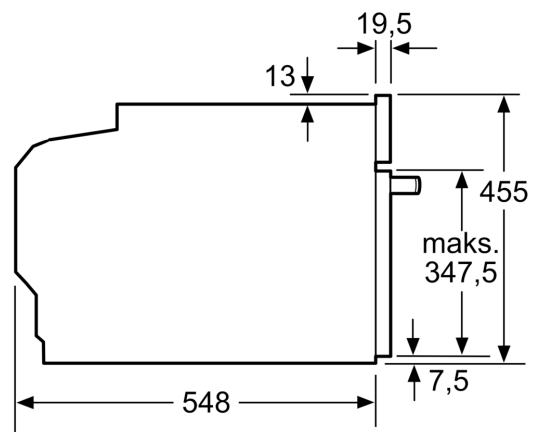

Tuotekuvaus

Tekniset tiedot

Lisätoiminnot: Mikroaaltoyhdistelmäuuni
 Ohjauksen tyyppi: elektroninen
 Mitat (KxLxS): 455 x 594 x 548 mm
 Uunin sisätilan mitat (K x L x S): 237.0 x 480 x 392.0 mm
 Virtajohdon pituus: 150.0 cm
 Nettopaino: 35.8 kg
 Bruttopaino: 38.1 kg
 EAN-koodi: 4242003658352
 Mikroaaltotehon enimmäistaso: 900 W
 Liitäntäteho: 3600 W
 Tarvittava sulake: 16 A
 Jännite: 220-240 V
 Taajuus: 60; 50 Hz
 Pistoke: maadoitettu sukopistoke
 Mukana tulevat varusteet: 1 x Yhdistelmäritilä, 1 x Uunipannu

**iQ700, Kompakti-uuni
mikroaaltotoiminnolla, 60 x 45
cm, Teräs
CM636GBS1**

Mittapiirustukset

Mitat mm

Mitat mm

Asennus keittotason yhteyteen.

Mitat mm

Jos kompaktilaitte asennetaan keittotason alapuolelle, on otettava huomioon seuraava työtason vahvuus (tarv. mukaan lukien alarakenne).

Mittapiirustukset