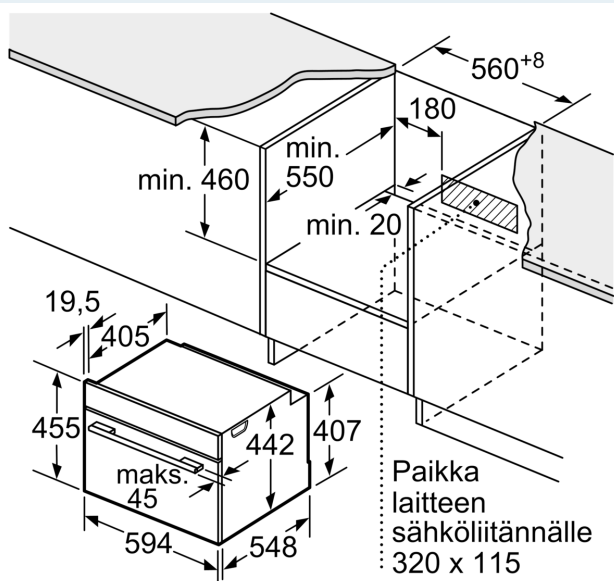

Tuotekuvaus

Tekniset tiedot

Lisätoiminnot: Mikroaaltoyhdistelmäuuni
 Ohjauksen tyyppi: elektroninen
 Mitat (KxLxS): 455 x 594 x 548 mm
 Uunin sisätilan mitat (K x L x S): 237.0 x 480 x 392.0 mm
 Virtajohdon pituus: 150.0 cm
 Nettopaino: 35.8 kg
 Bruttopaino: 38.1 kg
 EAN-koodi: 4242003658352
 Mikroaaltotehon enimmäistaso: 900 W
 Liitäntäteho: 3600 W
 Tarvittava sulake: 16 A
 Jännite: 220-240 V
 Taajuus: 60; 50 Hz
 Pistoke: maadoitettu sukopistoke
 Mukana tulevat varusteet: 1 x Yhdistelmäritilä, 1 x Uunipannu

**iQ700, Kompakti-uuni
mikroaaltotoiminnolla, 60 x 45
cm, Teräs
CM636GBS1**

Mittapiirustukset

Mitat mm

Mitat mm

Asennus keittotason yhteyteen.

Mitat mm

Jos kompaktilaitte asennetaan keittotason alapuolelle, on otettava huomioon seuraava työtason vahvuus (tarv. mukaan lukien alarakenne).

Mittapiirustukset