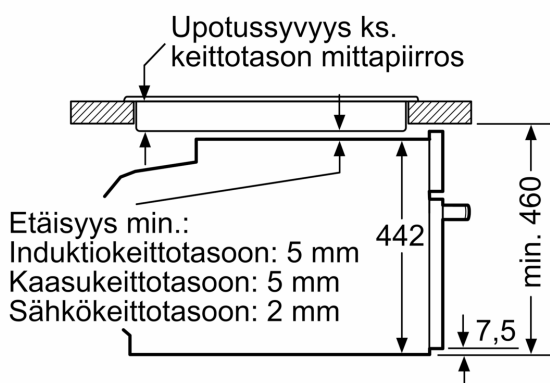

Tuotekuvaus

Tekniset tiedot

Lisätoiminnot: Mikroaaltoyhdistelmäuuni
 Ohjauksen tyyppi: elektroninen
 Mitat (KxLxS): 455 x 594 x 548 mm
 Uunin sisätilan mitat (K x L x S): 237.0 x 480 x 392.0 mm
 Virtajohdon pituus: 150.0 cm
 Nettopaino: 35.8 kg
 Bruttopaino: 38.1 kg
 EAN-koodi: 4242003658352
 Mikroaaltotehon enimmäistaso: 900 W
 Liitäntäteho: 3600 W
 Tarvittava sulake: 16 A
 Jännite: 220-240 V
 Taajuus: 60; 50 Hz
 Pistoke: maadoitettu sukopistoke
 Mukana tulevat varusteet: 1 x Yhdistelmäritilä, 1 x Uunipannu

**iQ700, Kompakti-uuni
mikroaaltotoiminnolla, 60 x 45
cm, Teräs
CM636GBS1**

Mittapiirustukset

Mitat mm

Mitat mm

Asennus keittotason yhteyteen.

Mitat mm

Jos kompaktilaitte asennetaan keittotason alapuolelle, on otettava huomioon seuraava työtason vahvuus (tarv. mukaan lukien alarakenne).

Keittotason tyyppi	Työtason minimivahvuus	
	pinta-asennus	samantasoinen
Induktiokeittotasoo	42 mm	43 mm
Täysipinta-induktiokeittotasoo	52 mm	53 mm
Kaasukeittotasoo	32 mm	43 mm
Sähkökeittotasoo	32 mm	35 mm

Mittapiirustukset