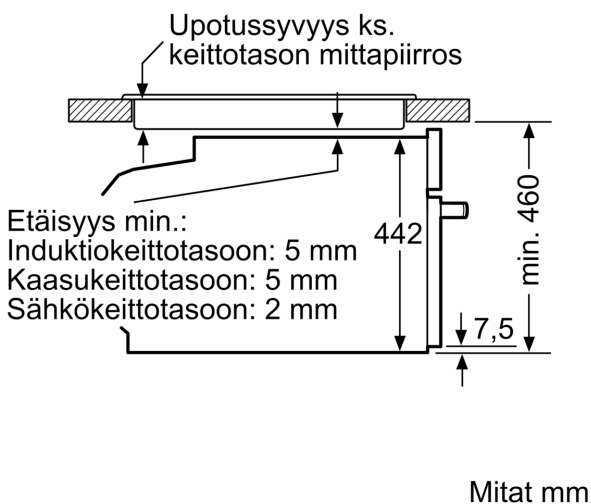

Tuotekuvaus

Tekniset tiedot

Lisätoiminnot: Mikroaaltoyhdistelmäuuni
 Ohjauksen tyyppi: elektroninen
 Mitat (KxLxS): 455 x 594 x 548 mm
 Uunin sisätilan mitat (K x L x S): 237.0 x 480 x 392.0 mm
 Virtajohdon pituus: 150.0 cm
 Nettopaino: 35.4 kg
 Bruttopaino: 37.7 kg
 EAN-koodi: 4242003671337
 Mikroaaltotehon enimmäistaso: 900 W
 Liitäntäteho: 3600 W
 Tarvittava sulake: 16 A
 Jännite: 220-240 V
 Taajuus: 60; 50 Hz
 Pistoke: maadoitettu sukopistoke
 Mukana tulevat varusteet: 1 x Yhdistelmäritilä, 1 x Uunipannu

iQ700, Kompaktiuni
mikroaaltotoiminnolla, 60 x 45
cm, Valkoinen
CM633GBW1

Mittapiirustukset

Asennus keittotason yhteyteen.

Jos kompaktilaite asennetaan keittotason alapuolelle, on otettava huomioon seuraava työtason vahvuus (tarv. mukaan lukien alarakenne).

Keittotason tyyppi	Työtason minimivahvuus	
	pinta-asennus	samantasoinen
Induktiokeittotaso	42 mm	43 mm
Täysipinta-induktiokeittotaso	52 mm	53 mm
Kaasukeittotaso	32 mm	43 mm
Sähkökeittotaso	32 mm	35 mm