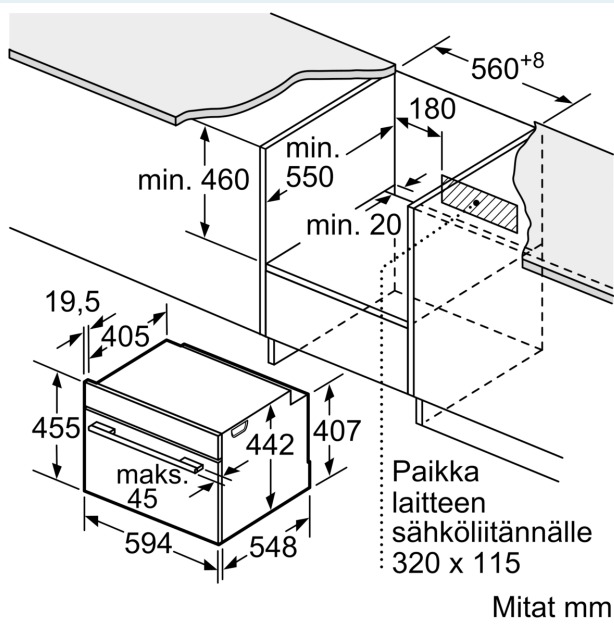

Tuotekuvaus

Tekniset tiedot

Lisätoiminnot: Mikroaaltoyhdistelmäuuni
 Ohjauksen tyyppi: elektroninen
 Mitat (KxLxS): 455 x 594 x 548 mm
 Uunin sisätilan mitat (K x L x S): 237.0 x 480 x 392.0 mm
 Virtajohdon pituus: 150.0 cm
 Nettopaino: 35.4 kg
 Bruttopaino: 37.7 kg
 EAN-koodi: 4242003671337
 Mikroaaltotehon enimmäistaso: 900 W
 Liitäntäteho: 3600 W
 Tarvittava sulake: 16 A
 Jännite: 220-240 V
 Taajuus: 60; 50 Hz
 Pistoke: maadoitettu sukopistoke
 Mukana tulevat varusteet: 1 x Yhdistelmäritilä, 1 x Uunipannu

iQ700, Kompaktiuni
mikroaaltotoiminnolla, 60 x 45
cm, Valkoinen
CM633GBW1

Mittapiirustukset

Asennus keittotason yhteyteen.

Jos kompaktilaite asennetaan keittotason alapuolelle, on otettava huomioon seuraava työtason vahvuus (tarv. mukaan lukien alarakenne).

Keittotason tyyppi	Työtason minimivahvuus	
	pinta-asennus	samantasoinen
Induktiokeittotaso	42 mm	43 mm
Täysipinta-induktiokeittotaso	52 mm	53 mm
Kaasukeittotaso	32 mm	43 mm
Sähkökeittotaso	32 mm	35 mm

Mittapiirustukset