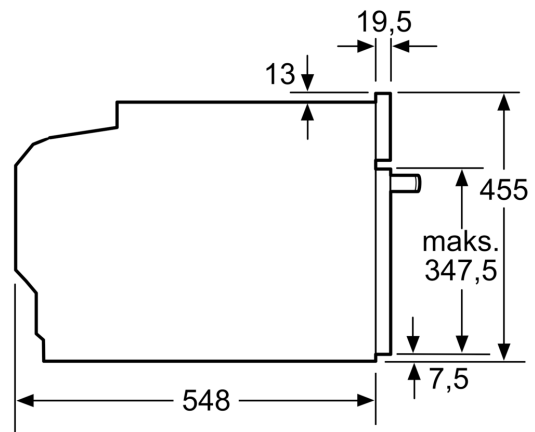

Tuotekuvaus

Tekniset tiedot

Lisätoiminnot: Mikroaaltoyhdistelmäuuni
 Ohjauksen tyyppi: elektroninen
 Mitat (KxLxS): 455 x 594 x 548 mm
 Uunin sisätilan mitat (K x L x S): 237.0 x 480 x 392.0 mm
 Virtajohdon pituus: 150.0 cm
 Nettopaino: 35.4 kg
 Bruttopaino: 37.7 kg
 EAN-koodi: 4242003671337
 Mikroaaltotehon enimmäistaso: 900 W
 Liitäntäteho: 3600 W
 Tarvittava sulake: 16 A
 Jännite: 220-240 V
 Taajuus: 60; 50 Hz
 Pistoke: maadoitettu sukopistoke
 Mukana tulevat varusteet: 1 x Yhdistelmäritilä, 1 x Uunipannu

iQ700, Kompaktiuni
mikroaaltotoiminnolla, 60 x 45
cm, Valkoinen
CM633GBW1

Mittapiirustukset

Asennus keittotason yhteyteen.

Jos kompaktilaite asennetaan keittotason alapuolelle, on otettava huomioon seuraava työtason vahvuus (tarv. mukaan lukien alarakenne).

Keittotason tyyppi	Työtason minimivahvuus	
	pinta-asennus	samantasoinen
Induktiokeittotaso	42 mm	43 mm
Täysipinta-induktiokeittotaso	52 mm	53 mm
Kaasukeittotaso	32 mm	43 mm
Sähkökeittotaso	32 mm	35 mm

Mittapiirustukset