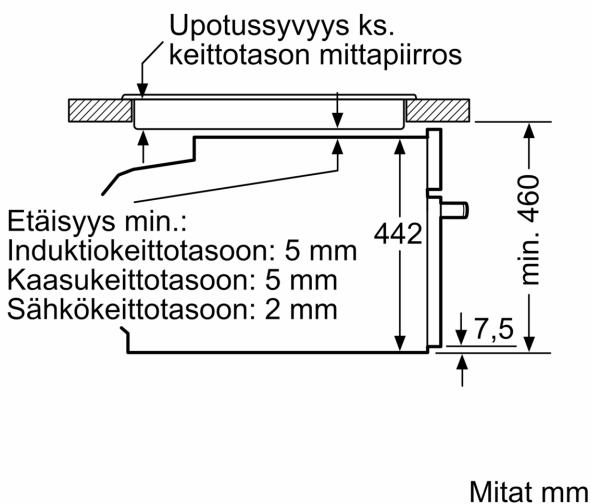

Tuotekuvaus

Tekniset tiedot

Lisätoiminnot: Mikroaaltoyhdistelmäuuni
 Ohjauksen tyyppi: elektroninen
 Mitat (KxLxS): 455 x 594 x 548 mm
 Uunin sisätilan mitat (K x L x S): 237.0 x 480 x 392.0 mm
 Virtajohdon pituus: 150.0 cm
 Nettopaino: 36.0 kg
 Bruttopaino: 38.3 kg
 EAN-koodi: 4242003707418
 Mikroaaltotehon enimmäistaso: 900 W
 Liitäntäteho: 3600 W
 Tarvittava sulake: 16 A
 Jännite: 220-240 V
 Taajuus: 50; 60 Hz
 Pistoke: maadoitettu sukopistoke
 Mukana tulevat varusteet: 1 x Yhdistelmäritilä, 1 x Uunipannu

**iQ700, Kompakti-uuni
mikroaaltotoiminnolla, 60 x 45
cm, Teräs
CM633GBS1S**

Mittapiirustukset

Asennus keittotason yhteyteen.

Jos kompaktilaitte asennetaan keittotason alapuolelle, on otettava huomioon seuraava työtason vahvuus (tarv. mukaan lukien alarakenne).

Keittotason tyyppi	Työtason minimivahvuus	
	pinta-asennus	samantasoinen
Induktiokeittotaso	42 mm	43 mm
Täysipinta-induktiokeittotaso	52 mm	53 mm
Kaasukeittotaso	32 mm	43 mm
Sähkökeittotaso	32 mm	35 mm