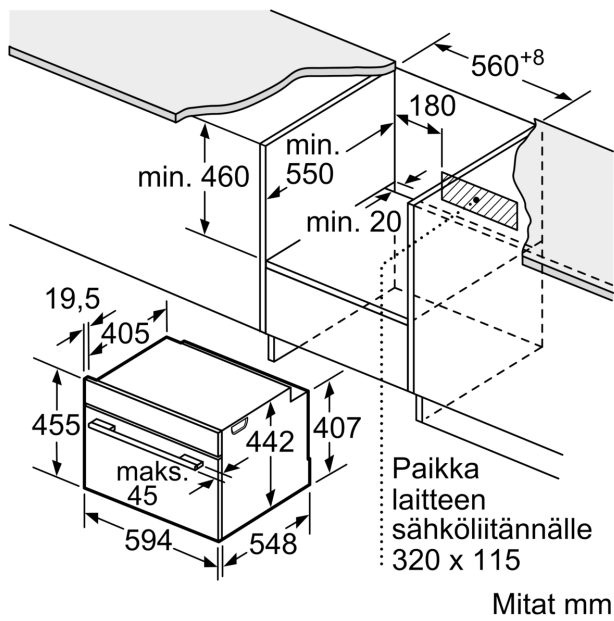

Tuotekuvaus

Tekniset tiedot

Lisätoiminnot: Mikroaaltoyhdistelmäuuni
 Ohjauksen tyyppi: elektroninen
 Mitat (KxLxS): 455 x 594 x 548 mm
 Uunin sisätilan mitat (K x L x S): 237.0 x 480 x 392.0 mm
 Virtajohdon pituus: 150.0 cm
 Nettopaino: 36.0 kg
 Bruttopaino: 38.3 kg
 EAN-koodi: 4242003707418
 Mikroaaltotehon enimmäistaso: 900 W
 Liitäntäteho: 3600 W
 Tarvittava sulake: 16 A
 Jännite: 220-240 V
 Taajuus: 50; 60 Hz
 Pistoke: maadoitettu sukopistoke
 Mukana tulevat varusteet: 1 x Yhdistelmäritilä, 1 x Uunipannu

**iQ700, Kompakti-uuni
mikroaaltotoiminnolla, 60 x 45
cm, Teräs
CM633GBS1S**

Mittapiirustukset

Asennus keittotason yhteyteen.

Jos kompaktilaitte asennetaan keittotason alapuolelle, on otettava huomioon seuraava työtason vahvuus (tarv. mukaan lukien alarakenne).

Keittotason tyyppi	Työtason minimivahvuus	
	pinta-asennus	samantasoinen
Induktiokeittotaso	42 mm	43 mm
Täysipinta-induktiokeittotaso	52 mm	53 mm
Kaasukeittotaso	32 mm	43 mm
Sähkökeittotaso	32 mm	35 mm

Mittapiirustukset