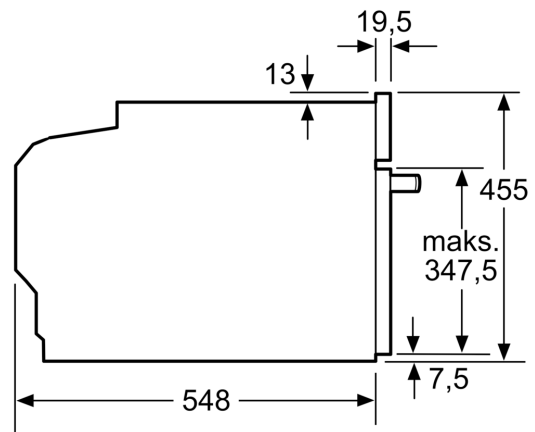

Tuotekuvaus

Tekniset tiedot

Lisätoiminnot: Mikroaaltoyhdistelmäuuni
 Ohjauksen tyyppi: elektroninen
 Mitat (KxLxS): 455 x 594 x 548 mm
 Uunin sisätilan mitat (K x L x S): 237.0 x 480 x 392.0 mm
 Virtajohdon pituus: 150.0 cm
 Nettopaino: 36.0 kg
 Bruttopaino: 38.3 kg
 EAN-koodi: 4242003707418
 Mikroaaltotehon enimmäistaso: 900 W
 Liitäntäteho: 3600 W
 Tarvittava sulake: 16 A
 Jännite: 220-240 V
 Taajuus: 50; 60 Hz
 Pistoke: maadoitettu sukopistoke
 Mukana tulevat varusteet: 1 x Yhdistelmäritilä, 1 x Uunipannu

**iQ700, Kompakti-uuni
mikroaaltotoiminnolla, 60 x 45
cm, Teräs
CM633GBS1S**

Mittapiirustukset

Asennus keittotason yhteyteen.

Jos kompaktilaitte asennetaan keittotason alapuolelle, on otettava huomioon seuraava työtason vahvuus (tarv. mukaan lukien alarakenne).

Keittotason tyyppi	Työtason minimivahvuus	
	pinta-asennus	samantasoinen
Induktiokeittotaso	42 mm	43 mm
Täysipinta-induktiokeittotaso	52 mm	53 mm
Kaasukeittotaso	32 mm	43 mm
Sähkökeittotaso	32 mm	35 mm

Mittapiirustukset