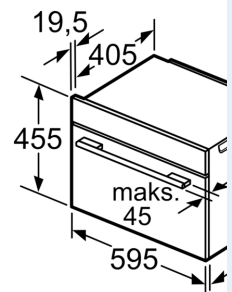

Tekniset tiedot:

- Liitosjohdon pituus: 150 cm
- Kokonaisliitântäteho sähkö: 3.6 kW, jännite 220-240 V

Mitat:

- Tuotteen mitat (K x L x S): 455 mm x 594 mm x 548 mm
- Tarvittava asennustila (K x L x S): 450 mm - 455 mm x 560 mm -568 mm x 550 mm
- Tarkat mitat löytyvät mittapiirroksista.
- Suosittelemme valitsemaan keittiön laitteet samasta mallisarjasta IQ700, jolloin ne sopivat muotoilultaan ihanteellisesti yhteen.

**iQ700, Kompaktiuni
mikroaaltotoiminnolla, 60 x 45
cm, Teräs
CM633GBS1**

Mittapiirustukset

Asennus keittotasolle

Jos kompaktilaitte alapuolelle, on o työtason vahvuus (alarakenne).

Keittotason tyyppi

- Induktiokeittotaso
- Täysipinta-induktiokeittotaso
- Kaasukeittotaso
- Sähkökeittotaso

Paikka laitteen sähköliitännälle 320 x 115

Tuuletus s
mir