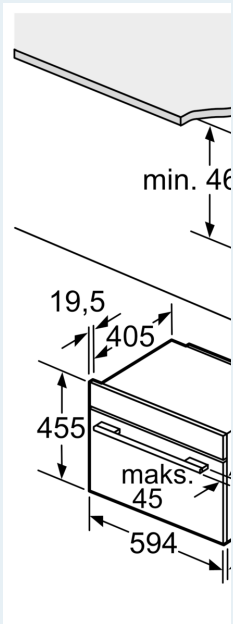

Tekniset tiedot:

- Liitosjohdon pituus: 150 cm
- Kokonaisliitântäteho sähkö: 3.6 kW, jännite 220-240 V

Mitat:

- Tuotteen mitat (K x L x S): 455 mm x 594 mm x 548 mm
- Tarvittava asennustila (K x L x S): 450 mm - 455 mm x 560 mm -568 mm x 550 mm
- Tarkat mitat löytyvät mittapiirroksista.
- Suosittelemme valitsemaan keittiön laitteet samasta mallisarjasta IQ700, jolloin ne sopivat muotoilultaan ihanteellisesti yhteen.

**iQ700, Kompaktiuni
mikroaaltotoiminnolla, 60 x 45
cm, Teräs
CM633GBS1**

Mittapiirustukset

Asennus keittotasolle

Jos kompaktilaitte alapuolelle, on o työtason vahvuus (alarakenne).

Keittotason tyyppi

- Induktiokeittotaso
- Täysipinta-induktiokeittotaso
- Kaasukeittotaso
- Sähkökeittotaso