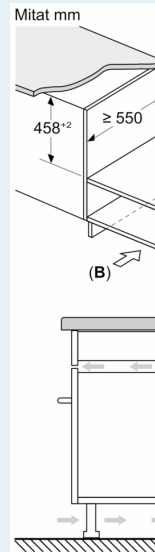

**Mitat:**

- Tuotteen mitat (K x L x S): 454 mm x 594 mm x 570 mm
- Tarvittava asennustila (K x L x S): 450 mm - 458 mm x 560 mm -568 mm x 550 mm
- Tarkat mitat löytyvät mittapiirroksista.

iQ500, Mikroaaltouuni  
kiertoilmatoiminnolla, 60 x 45  
cm, Musta  
CM485AGB0B

Mittapiirustukset

Tuuletus sokkelissa  
min. 50 cm<sup>2</sup>

Tuuletus sokkelissa  
min. 50 cm<sup>2</sup>

A: Takaseinä avoin  
B: Tuuletus sokkelissa