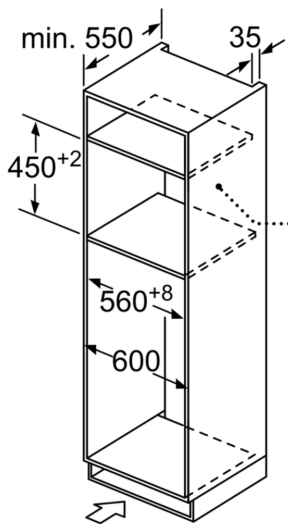

iQ500, Mikroaaltouuni
kiertoilmatoiminnolla, 60 x 45
cm, Musta
CM485AGB0B

Mittapiirustukset

Tuuletus sokkelissa
min. 50 cm²