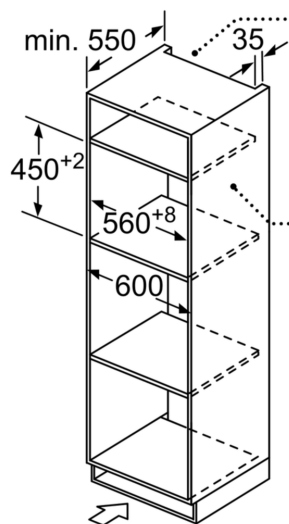

**Varusteet**

- Mukana pakkauksessa: Ritiä

**Turvallisuus**

- Turvatoiminnot: lapsilukitus uunitoiminnoille
- turvakatkaisu luukun kytkin
- Sisäänrakennettu jäähdytyspuhallin

**Tekniset tiedot:**

- Liitosjohdon pituus: 150 cm
- Kokonaisliitäntäteho sähkö: 3.35 kW, jännite 220-240 V
- Kaluste: asennetaan 60 cm leveään kaappiin (min. syvyys 55 cm), alakaappiin

**Mitat:**

- Tuotteen mitat (K x L x S): 454 mm x 594 mm x 570 mm
- Tarvittava asennustila (K x L x S): 450 mm - 458 mm x 560 mm -568 mm x 550 mm
- Tarkat mitat löytyvät mittapiirroksista.

iQ500, Mikroaaltouuni  
kiertoilmatoiminnolla, 60 x 45  
cm, Musta  
CM485AGB0B

Mittapiirustukset

Tuuletus sokkelissa  
min. 50 cm<sup>2</sup>

Tuuletus sokkelissa  
min. 50 cm<sup>2</sup>

A: Takaseinä avoin  
B: Tuuletus sokkelissa