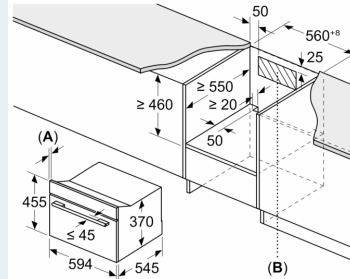

#### Mitat:

- Tuotteen mitat (K x L x S): 455 mm x 594 mm x 564 mm
- Tarvittava asennustila (K x L x S): 450 mm - 450 mm x 560 mm -560 mm x 550 mm
- Tarkat mitat löytyvät mittapiirroksista.

**iQ700, Kalusteisiin sijoitettava  
mikroaaltouuni, 60 x 45 cm,  
Musta  
CE732GXB1**

Mittapiirustukset

Mitat mm

**A: 19,5 mm**  
**B: ≤ 347,5 mm**  
**C: 7,5 mm**

Mitat mm

**A: 19,5 mm**  
**B: Paikka laiteliitännälle 300 x 200 mm**  
**C: Tuuletus sokkelissa ≥ 50 cm<sup>2</sup>**

Mitat mm

**A: 19,5 mm**  
**B: Paikka laiteliitännälle 300 x 200 mm**