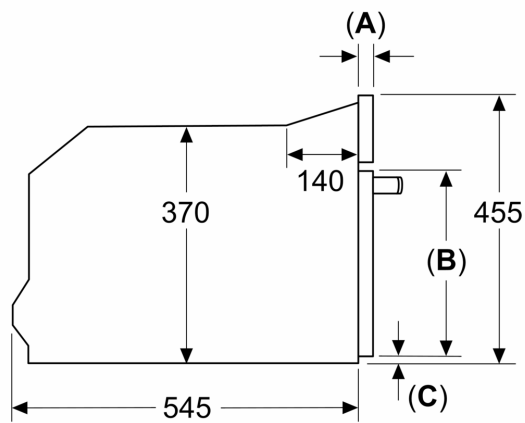

#### Tekniset tiedot:

- Liitosjohdon pituus: 150 cm
- Kokonaisliitântäteho sähkö: 3.1 kW, jännite 220-240 V
- Kaluste: asennetaan 60 cm leveään kaappiin (min. syvyys 55 cm), alakaappiin

#### Mitat:

- Tuotteen mitat (K x L x S): 455 mm x 594 mm x 564 mm
- Tarvittava asennustila (K x L x S): 450 mm - 450 mm x 560 mm -560 mm x 550 mm
- Tarkat mitat löytyvät mittapiirroksista.

**iQ700, Kalusteisiin sijoitettava  
mikroaaltouuni, 60 x 45 cm,  
Musta  
CE732GXB1**

Mittapiirustukset

Mitat mm

**A: 19,5 mm**  
**B: ≤ 347,5 mm**  
**C: 7,5 mm**

Mitat mm

**A: 19,5 mm**  
**B: Paikka laiteliitännälle 300 x 200 mm**  
**C: Tuuletus sokkelissa ≥ 50 cm<sup>2</sup>**

Mitat mm

**A: 19,5 mm**  
**B: Paikka laiteliitännälle 300 x 200 mm**