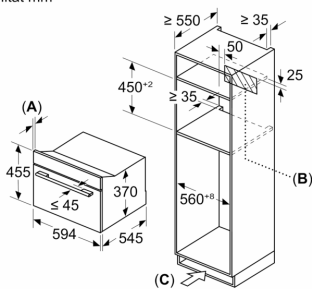

#### Tekniset tiedot:

- Liitosjohdon pituus: 150 cm
- Kokonaisliitântäteho sähkö: 3.1 kW, jännite 220-240 V
- Kaluste: asennetaan 60 cm leveään kaappiin (min. syvyys 55 cm), alakaappiin

#### Mitat:

- Tuotteen mitat (K x L x S): 455 mm x 594 mm x 564 mm
- Tarvittava asennustila (K x L x S): 450 mm - 450 mm x 560 mm -560 mm x 550 mm
- Tarkat mitat löytyvät mittapiirroksista.

**iQ700, Kalusteisiin sijoitettava  
mikroaaltouuni, 60 x 45 cm,  
Musta  
CE732GXB1**

Mittapiirustukset

Mitat mm

**A: 19,5 mm**  
**B: ≤ 347,5 mm**  
**C: 7,5 mm**

Mitat mm

**A: 19,5 mm**  
**B: Paikka laiteliitännälle 300 x 200 mm**  
**C: Tuuletus sokkelissa ≥ 50 cm<sup>2</sup>**

Mitat mm

**A: 19,5 mm**  
**B: Paikka laiteliitännälle 300 x 200 mm**