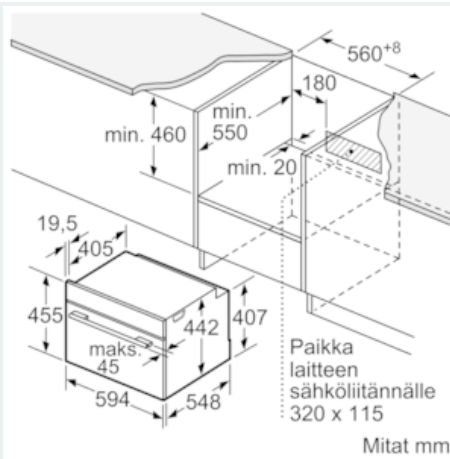

iQ700, Kompaktiuni, metalli CB635GBS1

Mittapiirustukset