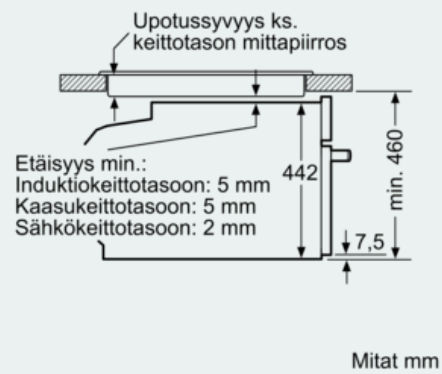

Turvallisuus

- Uuninluukun lämpötila maks. 40 °C mitattuna luukun keskiosasta (180 °C ylä-/alalämpö, 1 tunnin jälkeen).
- Uunin turvallisuus: lapsilukitus uunitoiminnoille, turvakatkaisu, jälkilämmön osoitin, käynnistyspainike, luukun kytkin

iQ700, Kompaktiuni, metalli CB635GBS1

Mittapiirustukset

Asennus keittotason yhteyteen.

Jos kompaktilaite asennetaan keittotason alapuolelle, on otettava huomioon seuraava työtason vahvuus (tarv. mukaan lukien alarakenne).

Keittotason tyyppi	Työtason minimivahvuus	
	pinta-asennus	samantasoinen
Induktiokeittotaso	42 mm	43 mm
Täysipinta-induktiokeittotaso	52 mm	53 mm
Kaasukeittotaso	32 mm	43 mm
Sähkökeittotaso	32 mm	35 mm