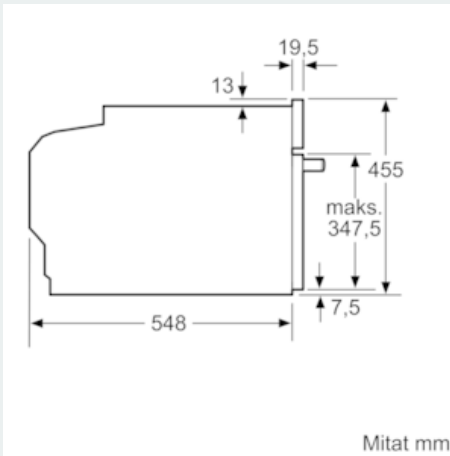

Turvallisuus

- Uuninluukun lämpötila maks. 40 °C mitattuna luukun keskiosasta (180 °C ylä-/alalämpö, 1 tunnin jälkeen).
- Uunin turvallisuus: lapsilukitus uunitoiminnoille, turvakatkaisu, jälkilämmön osoitin, käynnistyspainike, luukun kytkin

iQ700, Kompaktiuni, metalli CB635GBS1

Mittapiirustukset

Asennus keittotason yhteyteen.

Jos kompaktilaite asennetaan keittotason alapuolelle, on otettava huomioon seuraava työtason vahvuus (tarv. mukaan lukien alarakenne).

Keittotason tyyppi	Työtason minimivahvuus	
	pinta-asennus	samantasoinen
Induktiokeittotaso	42 mm	43 mm
Täysipinta-induktiokeittotaso	52 mm	53 mm
Kaasukeittotaso	32 mm	43 mm
Sähkökeittotaso	32 mm	35 mm