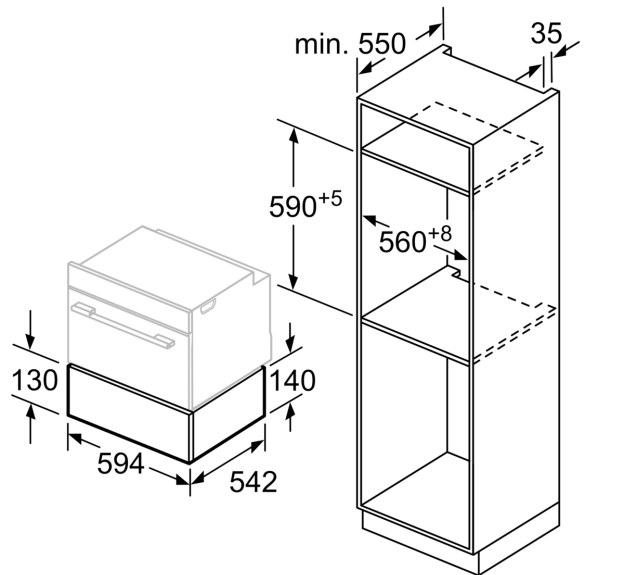

### **Mitat:**

- Tuotteen mitat (K x L x S): 140 mm x 595 mm x 542 mm
- Asennusmitat (K x L x S): 141 mm x 560 mm - 568 mm x 550 mm
- Tarkat mitat löytyvät mittapiirroksista.

**Serie 8, Vakumointilaatikko, 60 x 14 cm, Musta  
BVE9101B1**

Vakumointilaatikon päälle voidaan asentaa kompakti uuni, jonka laitekorkeus on 455 mm. Välilevyä ei tarvita.

Mitat mm

Mitat mm