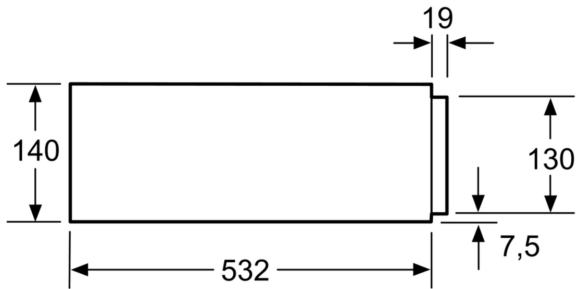

### **Mitat:**

- Tuotteen mitat (K x L x S): 140 mm x 595 mm x 542 mm
- Asennusmitat (K x L x S): 141 mm x 560 mm - 568 mm x 550 mm
- Tarkat mitat löytyvät mittapiirroksista.

**Serie 8, Vakumointilaatikko, 60 x 14 cm, Musta  
BVE9101B1**