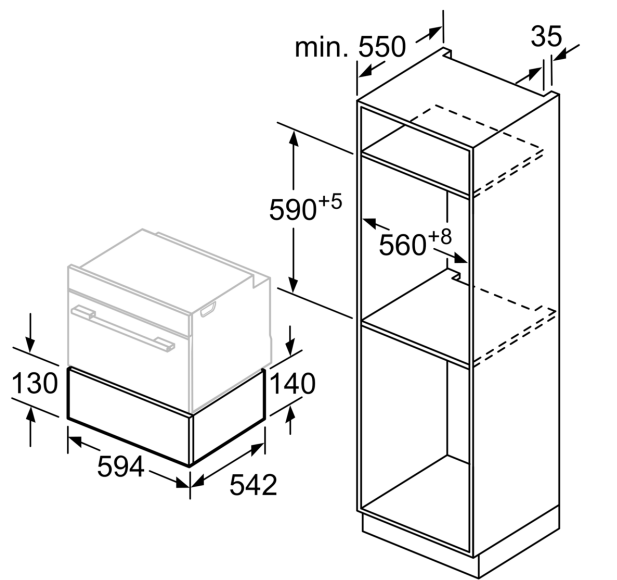

Tuotekuvaus

Tekniset tiedot

Asennustapa: Kalusteeseen sijoitettava
 Mitat (KxLxS): 140 x 595 x 542 mm
 Pakkauksen mitat: 230 x 660 x 660 mm
 Tarvittava asennustila (K x L x S): 141 x 560 x 550 mm
 EAN-koodi: 4242003909638
 Tarvittava sulake: 6 A
 Jännite: 220-240 V
 Taajuus: 50; 60 Hz
 Pistoke: maadoitettu sukopistoke

Käyttömukavuus

- Valaistut touchControl-valitsimet
- Tilavuus: 8 l
- Tilavuus: 8 l
- Automaattinen yhteyden tunnistus kammion ulkopuolella vakumoidessa
- Vakumointipumpun kuivausohjelma

Varusteet

- Mukana pakkauksessa: Adapteri pullonkorkeille, Adapteri vakumointiin kammion ulkopuolella, 50 isoa vakumointipussia, 50 pientä vakumointipussia, Vakumointiletku, 3 kpl pullonkorkeja vakumointiin

Turvallisuus

- Turvatoiminnot: luukun kytkin

Tekniset tiedot:

- Liitosjohdon pituus: 150 cm
- Kokonaisliitântäteho sähkö: 0.32 kW, jännite 220-240 V

Mitat:

- Tuotteen mitat (K x L x S): 140 mm x 595 mm x 542 mm
- Asennusmitat (K x L x S): 141 mm x 560 mm - 568 mm x 550 mm
- Tarkat mitat löytyvät mittapiirroksista.

iQ700, Vakumointilaatikko, 60 x
14 cm, Musta
BV910E1B1

Mittapiirustukset

Vakumointilaatikon päälle voidaan asentaa kompakti uuni, jonka laitekorkeus on 455 mm. Välilevyä ei tarvita.

Mitat mm

Mitat mm