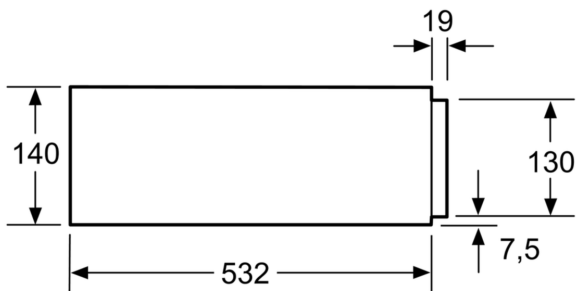

iQ700, Vakumointilaatikko, 60 x
14 cm, Musta
BV910E1B1

Mittapiirustukset