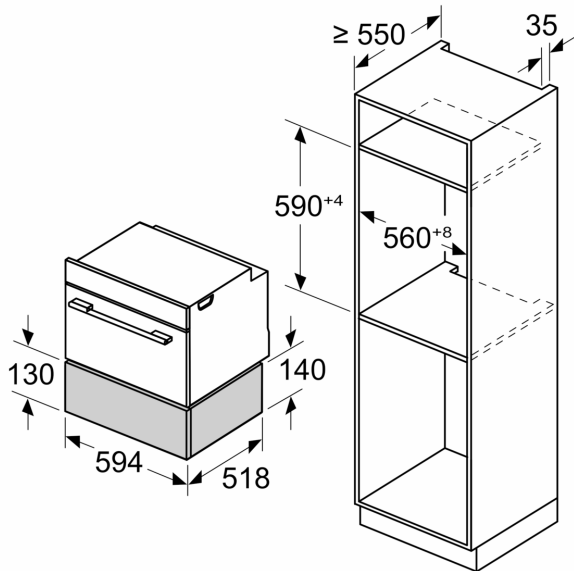

Tekniset tiedot

Kalusteisiin / vapaasti sijoitettava: Kalusteeseen sijoitettava
Lautasten määrä max. (28 cm): 14
Espressokuppien maksimi lukumäärä: 64
Mitat (KxLxS): 140 x 594 x 518 mm
Pakkauksen mitat: 260 x 650 x 700 mm
Tarvittava asennustila (K x L x S): 140 x 560 x 550 mm
EAN-koodi: 4242005311842

**Serie 8, Varustelaatikko, 60 x 14 cm,
Musta
BIE7101B1**

**Käytännöllinen tarvikelaatikko: tilaa
pienille astioille ja keittiövälineille.**

Muotoilu

- Uunin sisätilan väri: teräs

Käyttömukavuus

- Tilavuus: 21 l
- Tilavuus: 21 l
- Maksimikapasiteetti 15 kg
- Enimmäiskuormitus: esim. espressokuppeja 64 kpl, ruokalautasia 14 kpl
- Push & Pull -avausmekanismi ilman vedintä

Varusteet

- Mukana pakkauksessa: Liukuestematto

Tekniset tiedot:

Mitat:

- Tuotteen mitat (K x L x S): 140 mm x 594 mm x 518 mm
- Asennusmitat (K x L x S): 140 mm x 560 mm - 568 mm x 550 mm
- Tarkat mitat löytyvät mittapiirroksista.

**Serie 8, Varustelaatikko, 60 x 14 cm,
Musta
BIE7101B1**

Mitat mm

Mitat mm

A: 7,5 mm

Kalusteisiin sijoitettavat uunit, joiden laitekorkeus on 455 mm, voidaan asentaa lämpölaatikon päälle ilman välipohjaa