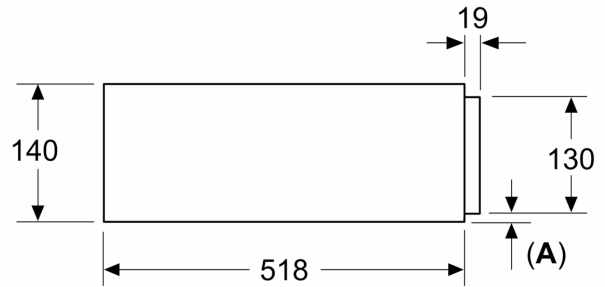

**Serie 8, Varustelaatikko, 60 x 14 cm,
Musta
BIE7101B1**

Mitat mm

Mitat mm

A: 7,5 mm

Kalusteisiin sijoitettavat uunit, joiden laitekorkeus on 455 mm, voidaan asentaa lämpölaatikon päälle ilman välipohjaa