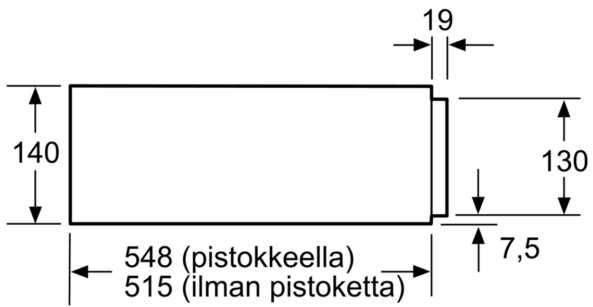

**Serie 8, Lämpölaatikko, 60 x 14 cm,
Hiilimusta
BIC830NC0**

Lisävarusteet

HEZG9AS00S Adapteri

**Monikäyttöinen 14 cm korkea
lämpölaatikko sopii lautasten
lämmitykseen, ruoan lämpimänäpitoon ja
ruoanvalmistukseen matalassa
lämpötilassa.**

- **Veto- ja työntömekanismi:** helppo avata ja sulkea älykkään jousimekanismin ansiosta.
- **Helppo puhdistaa:** lämpölevy temperoitua lasia.

Tekniset tiedot

Kalusteisiin / vapaasti sijoitettava: Kalusteeseen sijoitettava
Lautasten määrä max. (28 cm): 12
Espressokuppien maksimi lukumäärä: 64
Mitat (KxLxS): 140 x 594 x 548 mm
Pakkauksen mitat: 210 x 660 x 660 mm
Tarvittava asennustila (K x L x S): 140 x 560 x 550 mm
EAN-koodi: 4242005109999
Tarvittava sulake: 10 A
Jännite: 220-240 V
Taajuus: 50; 60 Hz
Pistoke: maadoitettu sukupistoke

**Serie 8, Lämpölaatikko, 60 x 14 cm,
Hiilimusta
BIC830NC0**

Lämpölaatikon päälle voidaan asentaa kompakti uuni, jonka laitekorkeus on 455 mm. Välilevyä ei tarvita.

Mitat mm

Mitat mm