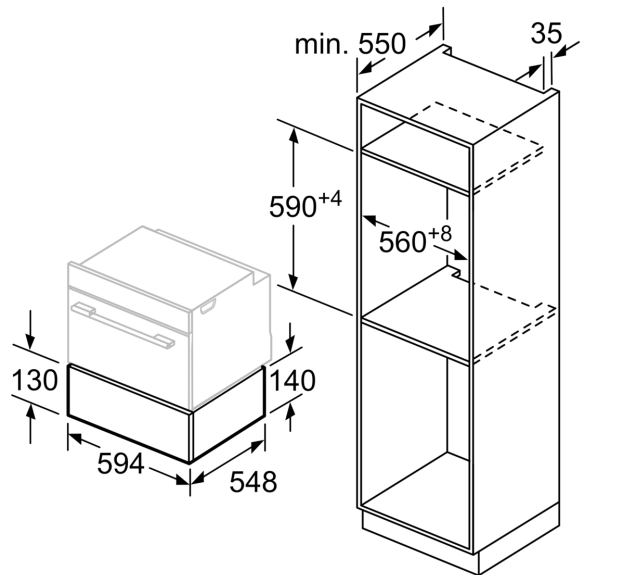

**Serie 8, Lämpölaatikko, 60 x 14 cm,
Hiilimusta
BIC830NC0**

Lisävarusteet

HEZG9AS00S Adapteri

**Monikäyttöinen 14 cm korkea
lämpölaatikko sopii lautasten
lämmitykseen, ruoan lämpimänäpitoon ja
ruoanvalmistukseen matalassa
lämpötilassa.**

- **Veto- ja työntömekanismi:** helppo avata ja sulkea älykkään jousimekanismin ansiosta.
- **Helppo puhdistaa:** lämpölevy temperoitua lasia.

Tekniset tiedot

Kalusteisiin / vapaasti sijoitettava: Kalusteeseen sijoitettava
Lautasten määrä max. (28 cm): 12
Espressokuppien maksimi lukumäärä: 64
Mitat (KxLxS): 140 x 594 x 548 mm
Pakkauksen mitat: 210 x 660 x 660 mm
Tarvittava asennustila (K x L x S): 140 x 560 x 550 mm
EAN-koodi: 4242005109999
Tarvittava sulake: 10 A
Jännite: 220-240 V
Taajuus: 50; 60 Hz
Pistoke: maadoitettu sukupistoke

**Serie 8, Lämpölaatikko, 60 x 14 cm,
Hiilimusta
BIC830NC0**

Lämpölaatikon päälle voidaan asentaa kompakti uuni, jonka laitekorkeus on 455 mm. Välilevyä ei tarvita.

Mitat mm

Mitat mm