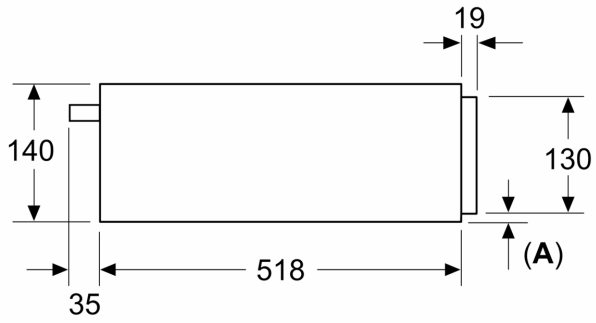

**Serie 8, Lämpölaatikko, 60 x 14 cm,
Musta
BIC7101B1**

Mitat mm