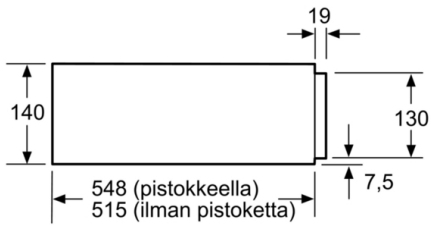

**Serie 8, Lämpölaatikko, 60 x 14 cm,
Valkoinen
BIC630NW1**

Lämpölaatikon päälle voidaan asentaa kompakti uuni, jonka laitekorkeus on 455 mm. Välilevyä ei tarvita.

Mitat mm