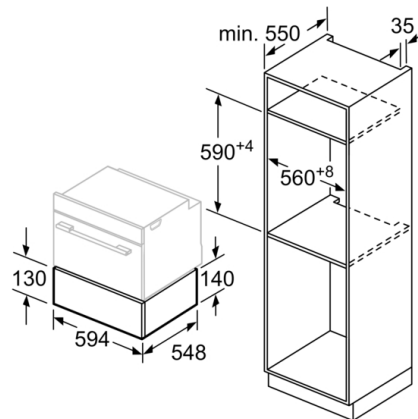

**Serie 8, Lämpölaatikko, 60 x 14 cm,
Valkoinen
BIC630NW1**

Lämpölaatikon päälle voidaan asentaa kompakti uuni, jonka laitekorkeus on 455 mm. Välilevyä ei tarvita.

Mitat mm

Mitat mm