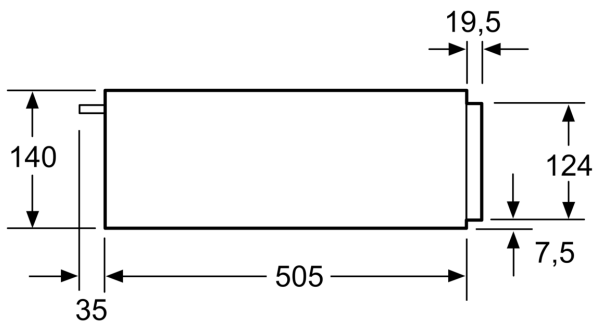

**Serie 6, Lämpölaatikko, 60 x 14 cm,
Teräs
BIC510NS0**