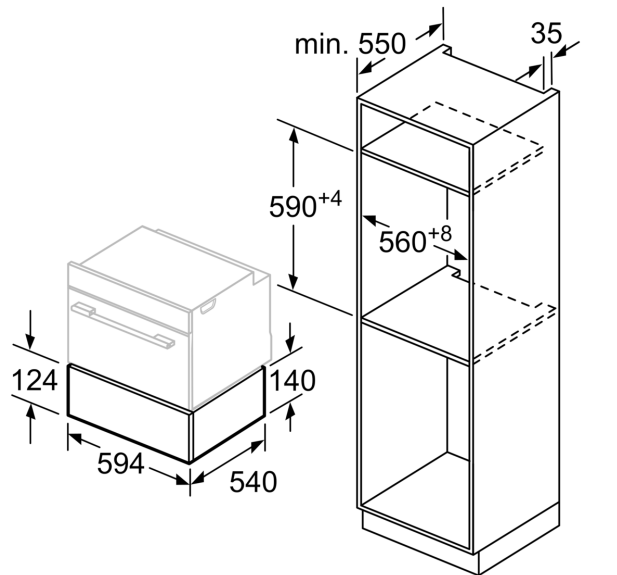

- **Veto- ja työntömekanismi:** helppo avata ja sulkea älykkään jousimekanismin ansiosta.

Tekniset tiedot

Kalusteisiin / vapaasti sijoitettava: Kalusteeseen sijoitettava
Lautasten määrä max. (28 cm): 14
Espressokuppien maksimi lukumäärä: 64
Mitat (KxLxS): 140 x 594 x 540 mm
Pakkauksen mitat: 210 x 660 x 660 mm
Tarvittava asennustila (K x L x S): 140 x 560 x 550 mm
EAN-koodi: 4242005035373
Tarvittava sulake: 6 A
Jännite: 220-240 V
Taajuus: 60; 50 Hz
Pistoke: maadoitettu sukupistoke

Muotoilu

- Uunin sisätilan väri: teräs
- väännettävät valitsimet
- Push & Pull -avausmekanismi ilman vedintä

Käyttömukavuus

- Helppokäyttöiset soft touch-kosketusvalitsimet

Tekniset tiedot:

- Liitosjohdon pituus: 150 cm

**Serie 6, Lämpölaatikko, 60 x 14 cm,
Teräs
BIC510NS0**

Lämpölaatikon päälle voidaan asentaa kompakti uuni, jonka laitekorkeus on 455 mm. Vällilevyä ei tarvita.

Mitat mm

Mitat mm