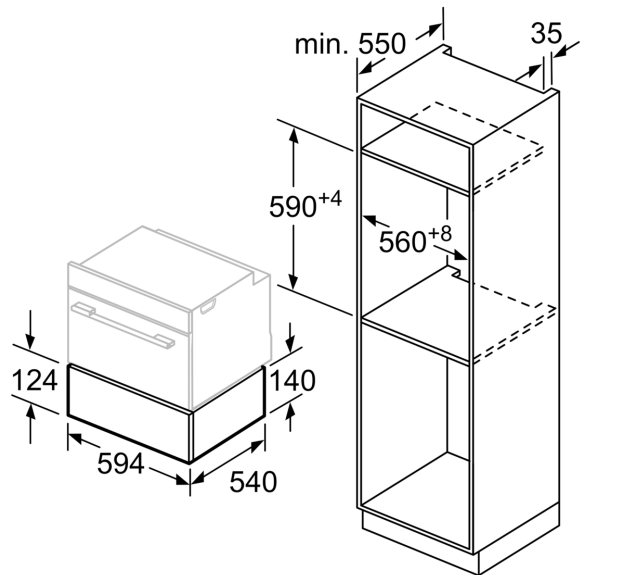

- **Veto- ja työntömekanismi:** helppo avata ja sulkea älykkään jousimekanismin ansiosta.

Tekniset tiedot

Kalusteisiin / vapaasti sijoitettava: Kalusteeseen sijoitettava
Lautasten määrä max. (28 cm): 14
Espressokuppien maksimi lukumäärä: 64
Mitat (KxLxS): 140 x 594 x 540 mm
Pakkauksen mitat: 210 x 660 x 660 mm
Tarvittava asennustila (K x L x S): 140 x 560 x 550 mm
EAN-koodi: 4242005035403
Tarvittava sulake: 6 A
Jännite: 220-240 V
Taajuus: 60; 50 Hz
Pistoke: maadoitettu sukupistoke

Muotoilu

- Uunin sisätilan väri: teräs
- väännettävät valitsimet
- Push & Pull -avausmekanismi ilman vedintä

Käyttömukavuus

- Helppokäyttöiset soft touch-kosketusvalitsimet

Tekniset tiedot:

- Liitosjohdon pituus: 150 cm

**Serie 6, Lämpölaatikko, 60 x 14 cm,
Musta
BIC510NB0**

Lämpölaatikon päälle voidaan asentaa kompakti uuni, jonka laitekorkeus on 455 mm. Välilevyä ei tarvita.

Mitat mm

Mitat mm