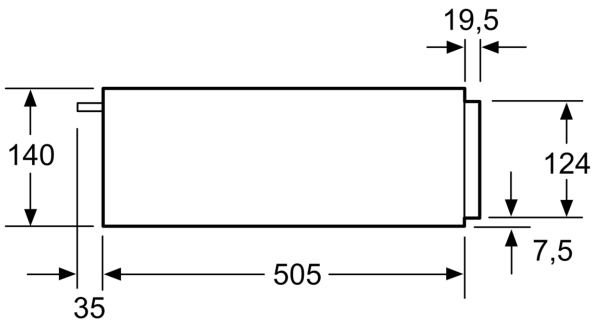

**Serie 6, Lämpölaatikko, 60 x 14 cm,
Musta
BIC510NB0**