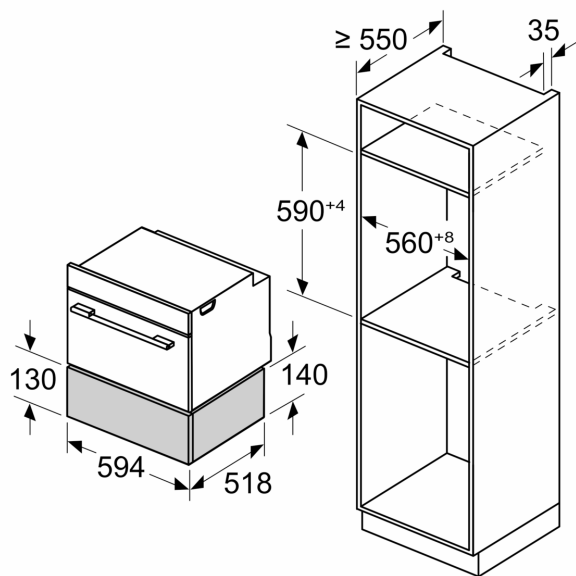

Tuotekuvaus

Tekniset tiedot

Asennustapa: Kalusteeseen sijoitettava
Lautasten määrä max.: 14
Espressokuppien maksimi lukumäärä: 64
Mitat (KxLxS): 140 x 594 x 518 mm
Pakkauksen mitat: 260 x 650 x 700 mm
Tarvittava asennustila (K x L x S): 140 x 560 x 550 mm
EAN-koodi: 4242003900383

iQ700, Varustelaatikko, 60 x 14 cm, Musta BI710E1B1

Tuotekuvaus

Muotoilu

- Uunin sisätilan väri: teräs

Käyttökavuus

- Tilavuus: 20 l
- Tilavuus: 20 l
- Maksimikapasiteetti 15 kg
- Enimmäiskuormitus: esim. espressokuppeja 64 kpl, ruokalautasia 14 kpl
- push&pull -avausmekanismi ilman vedintä

Varusteet

- Mukana pakkauksessa: Liukuestematto

Tekniset tiedot:

Mitat:

- Tuotteen mitat (K x L x S): 140 mm x 594 mm x 518 mm
- Asennusmitat (K x L x S): 140 mm x 560 mm - 568 mm x 550 mm
- Tarkat mitat löytyvät mittapiirroksista.

**iQ700, Varustelaatikko, 60 x 14 cm, Musta
BI710E1B1**

Mittapiirustukset

Mitat mm

Mitat mm

A: 7,5 mm

Kalusteisiin sijoitettavat uunit, joiden laitekorkeus on 455 mm, voidaan asentaa lämpölaatikon päälle ilman välipohjaa