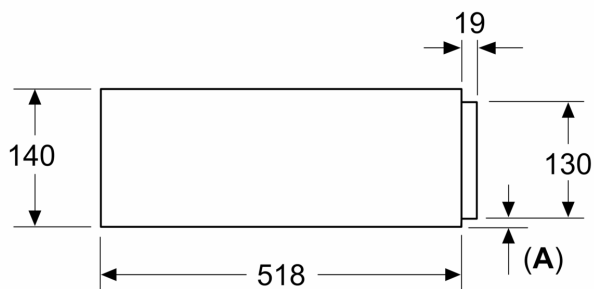

Varusteet

- Mukana pakkauksessa: Liukuestematto

Tekniset tiedot:

Mitat:

- Tuotteen mitat (K x L x S): 140 mm x 594 mm x 518 mm
- Asennusmitat (K x L x S): 140 mm x 560 mm - 568 mm x 550 mm
- Tarkat mitat löytyvät mittapiirroksista.

**iQ700, Varustelaatikko, 60 x 14 cm, Musta
BI710E1B1**

Mittapiirustukset

Mitat mm

Mitat mm

A: 7,5 mm

Kalusteisiin sijoitettavat uunit, joiden laitekorkeus on 455 mm, voidaan asentaa lämpölaatikon päälle ilman välipohjaa