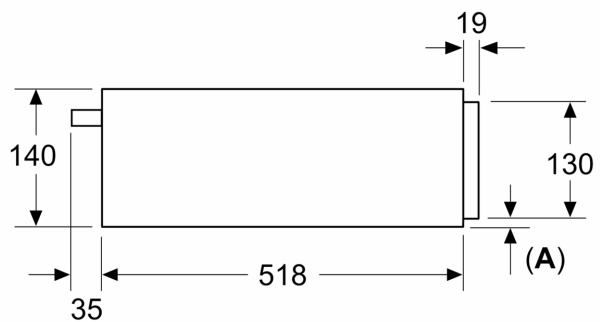

**iQ700, Lämpölaatikko, 60 x 14 cm, Musta
BI710C1B1**

Mittapiirustukset

Mitat mm