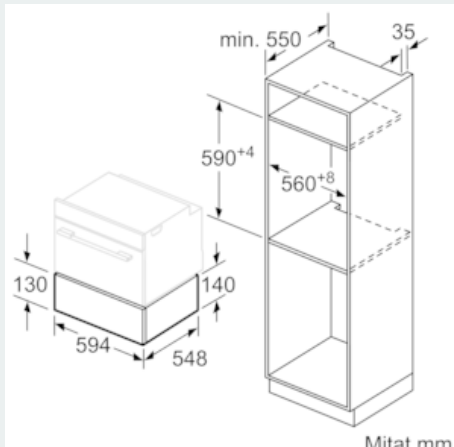

Tuotekuvaus

Tekniset tiedot

Kalusteisiin / vapaasti sijoitettava : Kalusteisiin sijoitettava

Etuosan väri / materiaali : valkoinen

Lautasten määrä max. (28 cm) : 12

Espressokuppien maksimi lukumäärä : 64

Tuotteen mitat (K x L x S) mm : 140 x 594 x 548

Pakkauksen mitat (mm) : 210 x 660 x 660

Tarvittava asennustila (K x L x S) mm : 140 x 560 x 550

EAN-koodi : 4242003676608

Sähköliitäntäteho (W) : 810

Tarvittava sulake (A) : 10

Jännite (V) : 220-240

Taajuus (Hz) : 60; 50

Pistokkeen tyyppi : Suko-/Gardy pistoke, maadoitett

**iQ700, Lämpölaatikko, 60 x 14 cm,
valkoinen
BI630CNW1**

Tuotekuvaus

- Enimmäiskuormitus: esim. espressokuppeja 64 kpl, ruokalautasia 12 kpl

iQ700, Lämpölaatikko, 60 x 14 cm,
valkoinen
BI630CNW1

Mittapiirustukset

Lämpölaatikon päälle voidaan asentaa kompakti uuni, jonka laitekorkeus on 455 mm. Välilevyä ei tarvita.

Mitat mm

Mitat mm