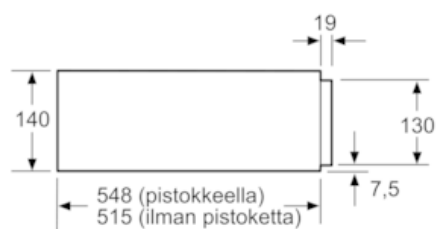

Tuotekuvaus

Tekniset tiedot

Kalusteisiin / vapaasti sijoitettava : Kalusteisiin sijoitettava

Etuosan väri / materiaali : valkoinen

Lautasten määrä max. (28 cm) : 12

Espressokuppien maksimi lukumäärä : 64

Tuotteen mitat (K x L x S) mm : 140 x 594 x 548

Pakkauksen mitat (mm) : 210 x 660 x 660

Tarvittava asennustila (K x L x S) mm : 140 x 560 x 550

EAN-koodi : 4242003676608

Sähköliitäntäteho (W) : 810

Tarvittava sulake (A) : 10

Jännite (V) : 220-240

Taajuus (Hz) : 60; 50

Mittapiirustukset

Lämpölaatikon päälle voidaan asentaa kompakti uuni, jonka laitekorkeus on 455 mm. Välilevyä ei tarvita.

Mitat mm

Mitat mm